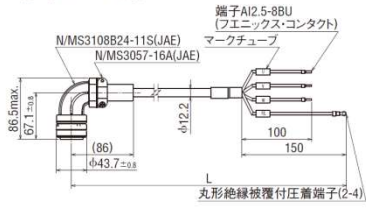

◇モータ出力：1.2kW

●標準モータ用

●エンコーダ用*

◇モータ出力：2.0kW、3.5kW

●標準モータ用

●電磁ブレーキ用

種別	型番	ケーブル長：L (m)	
サーボモータ 中継ケーブル	標準 モータ用	YC030M	3
		YC050M	5
		YC100M	10
	エンコーダ用	YC030E	3
		YC050E	5
		YC100E	10
電磁 ブレーキ用	YC030MB	3	
	YC050MB	5	
	YC100MB	10	

●電磁ブレーキ用

種別	型番	ケーブル長：L (m)	
サーボモータ 中継ケーブル	標準 モータ用	YC030M2	3
		YC050M2	5
		YC100M2	10
	エンコーダ用	YC030E	3
		YC050E	5
		YC100E	10
電磁 ブレーキ用	YC030M2B	3	
	YC050M2B	5	
	YC100M2B	10	

*エンコーダ用ケーブルは1.2kW、2.0kW、3.5kWで共用です。