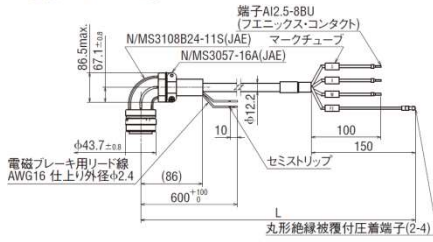

◇モータ出力：1.2kW

●標準モータ用

●エンコーダ用*

◇モータ出力：2.0kW、3.5kW

●標準モータ用

●電磁ブレーキ用

種別	型番	ケーブル長：L (m)	
サーボモータ 中継ケーブル	標準 モータ用	YC030M	3
		YC050M	5
		YC100M	10
	エンコーダ用	YC030E	3
		YC050E	5
		YC100E	10
電磁 ブレーキ用	YC030MB	3	
	YC050MB	5	
	YC100MB	10	

●電磁ブレーキ用

種別	型番	ケーブル長：L (m)	
サーボモータ 中継ケーブル	標準 モータ用	YC030M2	3
		YC050M2	5
		YC100M2	10
	エンコーダ用	YC030E	3
		YC050E	5
		YC100E	10
電磁 ブレーキ用	YC030M2B	3	
	YC050M2B	5	
	YC100M2B	10	

*エンコーダ用ケーブルは1.2kW、2.0kW、3.5kWで共用です。