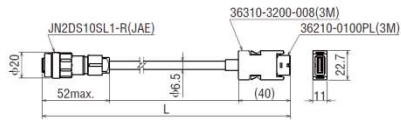

◇モータ出力：1.2kW

●標準モータ用

●エンコーダ用*

◇モータ出力：2.0kW、3.5kW

●標準モータ用

●電磁ブレーキ用

種別	型番	ケーブル長：L (m)	
サーボモータ 中継ケーブル	標準 モータ用	YC030M	3
		YC050M	5
		YC100M	10
	エンコーダ用	YC030E	3
		YC050E	5
		YC100E	10
電磁 ブレーキ用	YC030MB	3	
	YC050MB	5	
	YC100MB	10	

●電磁ブレーキ用

種別	型番	ケーブル長：L (m)	
サーボモータ 中継ケーブル	標準 モータ用	YC030M2	3
		YC050M2	5
		YC100M2	10
	エンコーダ用	YC030E	3
		YC050E	5
		YC100E	10
電磁 ブレーキ用	YC030M2B	3	
	YC050M2B	5	
	YC100M2B	10	

*エンコーダ用ケーブルは1.2kW、2.0kW、3.5kWで共用です。