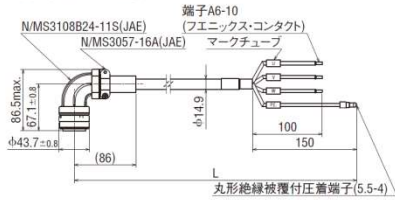

◇モータ出力：1.2kW

●標準モータ用

●エンコーダ用*

◇モータ出力：2.0kW、3.5kW

●標準モータ用

●電磁ブレーキ用

種別	型番	ケーブル長：L (m)	
サーボモータ 中継ケーブル	標準 モータ用	YC030M	3
		YC050M	5
		YC100M	10
	エンコーダ用	YC030E	3
		YC050E	5
		YC100E	10
電磁 ブレーキ用	YC030MB	3	
	YC050MB	5	
	YC100MB	10	

●電磁ブレーキ用

種別	型番	ケーブル長：L (m)	
サーボモータ 中継ケーブル	標準 モータ用	YC030M2	3
		YC050M2	5
		YC100M2	10
	エンコーダ用	YC030E	3
		YC050E	5
		YC100E	10
電磁 ブレーキ用	YC030M2B	3	
	YC050M2B	5	
	YC100M2B	10	

*エンコーダ用ケーブルは1.2kW、2.0kW、3.5kWで共用です。