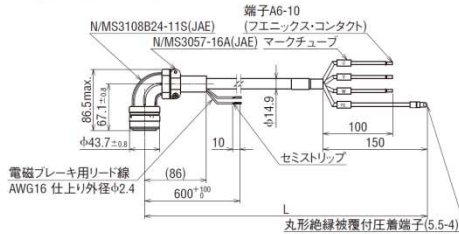

◇モータ出力：1.2kW

●標準モータ用

●エンコーダ用*

◇モータ出力：2.0kW、3.5kW

●標準モータ用

●電磁ブレーキ用

種別	型番	ケーブル長：L (m)	
サーボモータ 中継ケーブル	標準 モータ用	YC030M	3
		YC050M	5
		YC100M	10
	エンコーダ用	YC030E	3
		YC050E	5
		YC100E	10
電磁 ブレーキ用	YC030MB	3	
	YC050MB	5	
	YC100MB	10	

●電磁ブレーキ用

種別	型番	ケーブル長：L (m)	
サーボモータ 中継ケーブル	標準 モータ用	YC030M2	3
		YC050M2	5
		YC100M2	10
	エンコーダ用	YC030E	3
		YC050E	5
		YC100E	10
電磁 ブレーキ用	YC030M2B	3	
	YC050M2B	5	
	YC100M2B	10	

*エンコーダ用ケーブルは1.2kW、2.0kW、3.5kWで共用です。