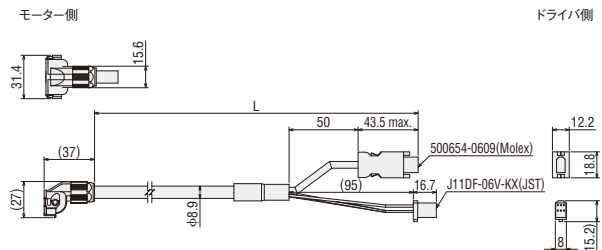

● モーター / エンコーダ / 電磁ブレーキ用

ケーブル引き出し方向	長さ L (m)	品名	定価
出力軸側	0.5	CCM005Z1DFR	12,000円
	1	CCM010Z1DFR	12,000円
	2	CCM020Z1DFR	13,800円
	3	CCM030Z1DFR	15,300円
	5	CCM050Z1DFR	18,800円
	7	CCM070Z1DFR	23,100円
垂直	0.5	CCM005Z1DVR	12,000円
	1	CCM010Z1DVR	12,000円
	2	CCM020Z1DVR	13,800円
	3	CCM030Z1DVR	15,300円
	5	CCM050Z1DVR	18,800円
	7	CCM070Z1DVR	23,100円
反出力軸側	0.5	CCM005Z1DBR	12,000円
	1	CCM010Z1DBR	12,000円
	2	CCM020Z1DBR	13,800円
	3	CCM030Z1DBR	15,300円
	5	CCM050Z1DBR	18,800円
	7	CCM070Z1DBR	23,100円
10	CCM100Z1DBR	29,300円	

● 外形図 (単位 mm)

[DC電源入力用]

● モーター / エンコーダ用

● 出力軸側引出し、反出力軸側引出し

● 垂直引出し

● モーター / エンコーダ / 電磁ブレーキ用

● 出力軸側引出し、反出力軸側引出し

● 垂直引出し