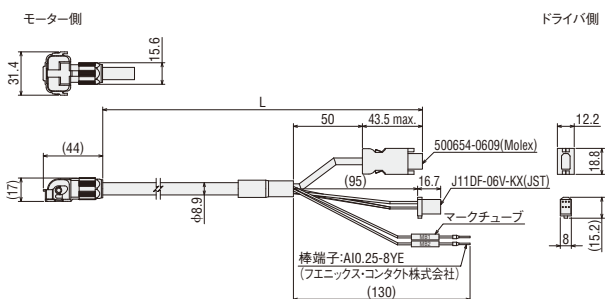

● モーター / エンコーダ / 電磁ブレーキ用

ケーブル引き出し方向	長さ L (m)	品名	定価
出力軸側	0.5	CCM005Z1DFR	12,000円
	1	CCM010Z1DFR	12,000円
	2	CCM020Z1DFR	13,800円
	3	CCM030Z1DFR	15,300円
	5	CCM050Z1DFR	18,800円
	7	CCM070Z1DFR	23,100円
垂直	0.5	CCM005Z1DVR	12,000円
	1	CCM010Z1DVR	12,000円
	2	CCM020Z1DVR	13,800円
	3	CCM030Z1DVR	15,300円
	5	CCM050Z1DVR	18,800円
	7	CCM070Z1DVR	23,100円
反出力軸側	0.5	CCM005Z1DBR	12,000円
	1	CCM010Z1DBR	12,000円
	2	CCM020Z1DBR	13,800円
	3	CCM030Z1DBR	15,300円
	5	CCM050Z1DBR	18,800円
	7	CCM070Z1DBR	23,100円
10	CCM100Z1DBR	29,300円	

● 外形図 (単位 mm)

[DC電源入力用]

● モーター / エンコーダ用

● 出力軸側引出し、反出力軸側引出し

● 垂直引出し

● モーター / エンコーダ / 電磁ブレーキ用

● 出力軸側引出し、反出力軸側引出し

● 垂直引出し