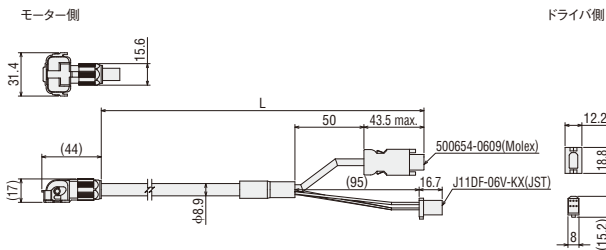

ケーブル引き出し方向	長さ L (m)	品名	定価
出力軸側	0.5	CCM005Z1CFR	9,400円
	1	CCM010Z1CFR	9,400円
	2	CCM020Z1CFR	10,700円
	3	CCM030Z1CFR	11,700円
	5	CCM050Z1CFR	14,400円
	7	CCM070Z1CFR	17,800円
垂直	0.5	CCM005Z1CVR	9,400円
	1	CCM010Z1CVR	9,400円
	2	CCM020Z1CVR	10,700円
	3	CCM030Z1CVR	11,700円
	5	CCM050Z1CVR	14,400円
	7	CCM070Z1CVR	17,800円
反出力軸側	0.5	CCM005Z1CBR	9,400円
	1	CCM010Z1CBR	9,400円
	2	CCM020Z1CBR	10,700円
	3	CCM030Z1CBR	11,700円
	5	CCM050Z1CBR	14,400円
	7	CCM070Z1CBR	17,800円
10	CCM100Z1CBR	22,700円	

● モーター / エンコーダ / 電磁ブレーキ用

ケーブル引き出し方向	長さ L (m)	品名	定価
出力軸側	0.5	CCM005Z1DFR	12,000円
	1	CCM010Z1DFR	12,000円
	2	CCM020Z1DFR	13,800円
	3	CCM030Z1DFR	15,300円
	5	CCM050Z1DFR	18,800円
	7	CCM070Z1DFR	23,100円
垂直	0.5	CCM005Z1DVR	12,000円
	1	CCM010Z1DVR	12,000円
	2	CCM020Z1DVR	13,800円
	3	CCM030Z1DVR	15,300円
	5	CCM050Z1DVR	18,800円
	7	CCM070Z1DVR	23,100円
反出力軸側	0.5	CCM005Z1DBR	12,000円
	1	CCM010Z1DBR	12,000円
	2	CCM020Z1DBR	13,800円
	3	CCM030Z1DBR	15,300円
	5	CCM050Z1DBR	18,800円
	7	CCM070Z1DBR	23,100円
10	CCM100Z1DBR	29,300円	

● 外形図 (単位 mm)

[DC電源入力用]

● モーター / エンコーダ用

● 出力軸側引出し、反出力軸側引出し

● 垂直引出し

● モーター / エンコーダ / 電磁ブレーキ用

● 出力軸側引出し、反出力軸側引出し

● 垂直引出し