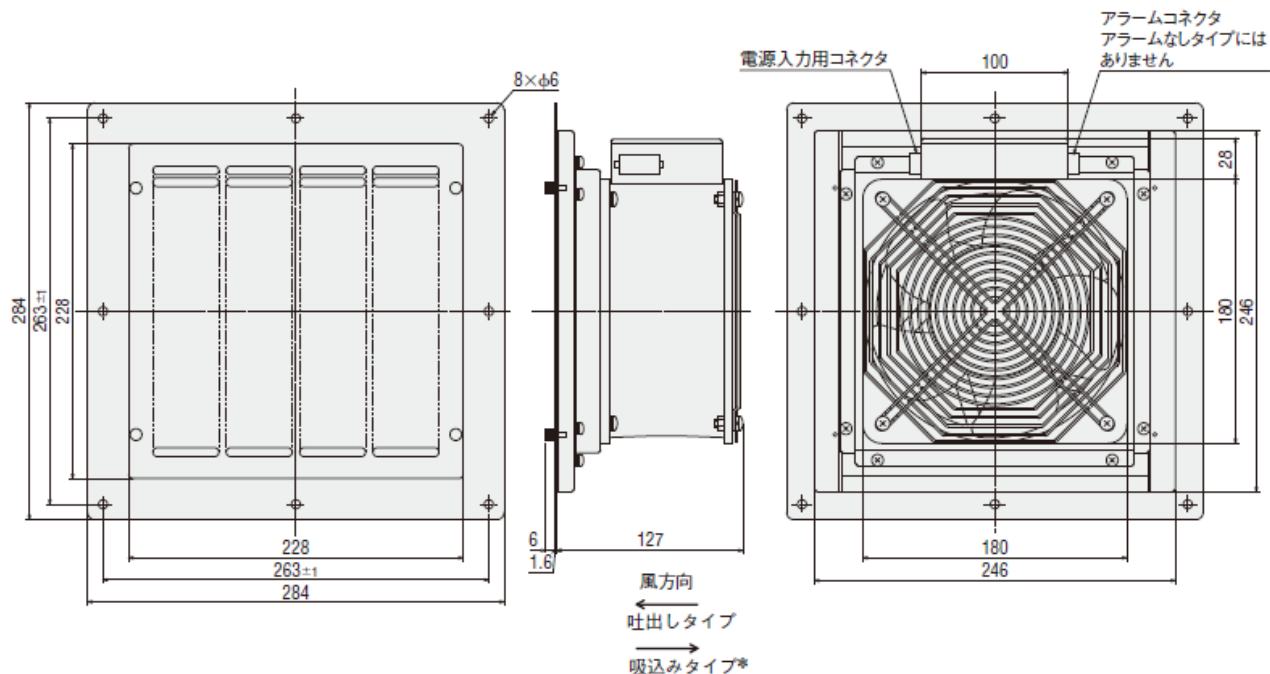

■外形図 (単位 mm)

スリット板金ユニット IP4X仕様

□180mm ファン搭載

搭載ファン	品名	質量 kg
AC入力ファン	C-MRS18-■H-SE□G	4.0
	C-MRS18-■BH-SE□G	
	C-MRS18-■H-SS□G	
	C-MRS18-■BH-SS□G	

*この外形図は吐出しタイプのものです。吸込みタイプはコネクタの位置が逆になります。

■外形図 (単位 mm)

スリット板金ユニット IP4X仕様

□120mm ファン3台搭載

搭載ファン	品名	質量 kg
AC入力ファン	C-EMU1238-SE□3G-◇	2.48
	C-EMU1238-SS□3G-◇	
	C-EMU1238M-SE□3G-◇	
	C-EMU1238M-SS□3G-◇	