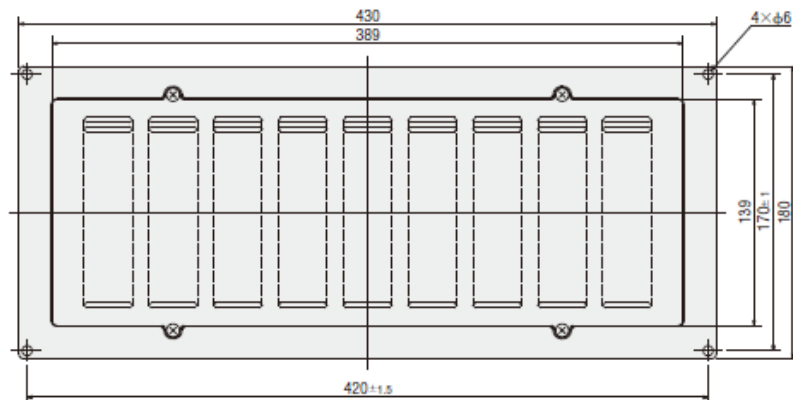

■外形図 (単位 mm)

スリット板金ユニット IP4X仕様
□119mmファン3台搭載

搭載ファン	品名	L	質量 kg
DC入力ファン	C-MD1225-24H-SE□3G	53.9	2.1
	C-MDS1225-24H-SE□3G		2.5
	C-MDA1225-24H-SE□3G		2.1
	C-MD1225-24H-SS□3G		2.5
	C-MDS1225-24H-SS□3G		2.1
	C-MDA1225-24H-SS□3G		2.5

●コネクタ付ケーブルは3本です。