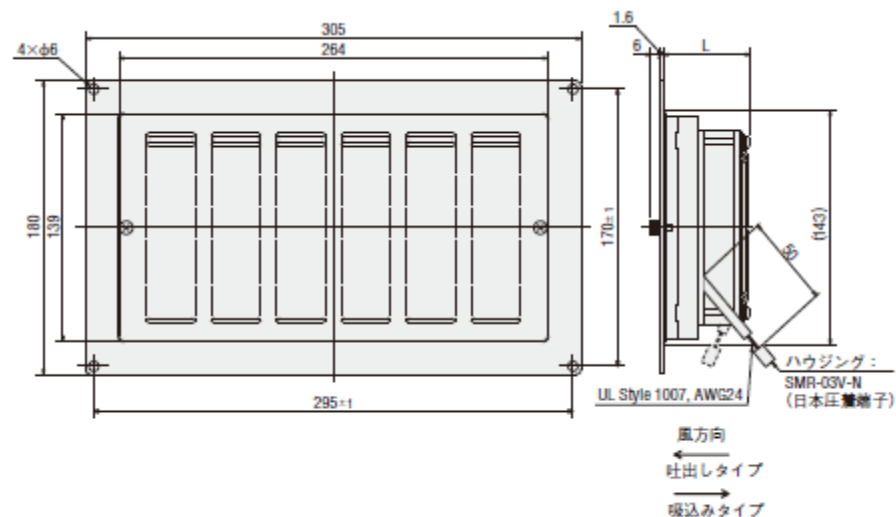

## ■外形図 (単位 mm)

スリット板金ユニット IP4X仕様

□119mm ファン2台搭載

搭載ファン	品名	L	質量 kg
DC入力ファン	C-MD1225-24H-SE□2G	53.9	1.56
	C-MDS1225-24H-SE□2G		1.78
	C-MDA1225-24H-SE□2G		1.56
	C-MD1225-24H-SS□2G		1.78
	C-MDS1225-24H-SS□2G		1.56
	C-MDA1225-24H-SS□2G		1.78

●コネクタ付ケーブルは2本です。