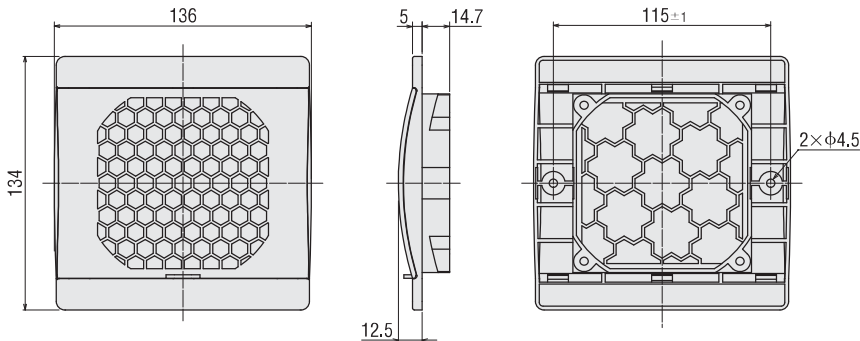

フィンガードパネル IP2X仕様 フィルター付

パネル色* ベージュ クリーム ライトグレー
 *印刷の性質上実際の色と異なる場合があります。

種類と価格

品名			外形寸法 (mm)	定価
パネル色 ベージュ	パネル色 クリーム	パネル色 ライトグレー		
C-GFBS	C-GFCS	C-GFS	136×134	1,700円
C-GFBM	C-GFCM	C-GFM	161×158	1,700円

製品には、次のものが含まれています。

フィンガードパネル(フィルター付)、取付用ねじセット(タッピンねじ、スピードナット)、取扱説明書

フィンガードパネル IP2X仕様 フィルター付は3つの部分から構成されます。

- ①カバー : ポリカーボネート(難燃グレード: V-0)
- ②フィルターメディア: ポリエステル/モダアクリル
- ③フレーム : ポリカーボネート(難燃グレード: V-0)

外形図 (単位 mm)

C-GFBS、C-GFCS、C-GFS

質量: 74g

2D CAD E273 3D CAD

C-GFBM、C-GFCM、C-GFM

質量: 0.2kg

2D CAD E145 3D CAD

●取付穴参考寸法図 → 55 ページ