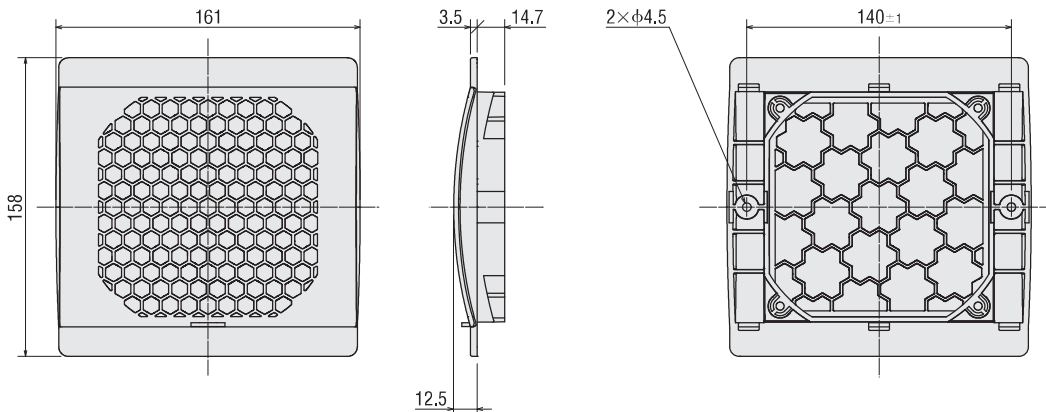

フィンガードパネル IP2X仕様 フィルター付

パネル色* ベージュ クリーム ライトグレー
 *印刷の性質上実際の色と異なる場合があります。

種類と価格

品名			外形寸法 (mm)	定価
パネル色 ベージュ	パネル色 クリーム	パネル色 ライトグレー		
C-GFBS	C-GFCS	C-GFS	136×134	1,700円
C-GFBM	C-GFCM	C-GFM	161×158	1,700円

製品には、次のものが含まれています。

フィンガードパネル(フィルター付)、取付用ねじセット(タッピンねじ、スピードナット)、取扱説明書

フィンガードパネル IP2X仕様 フィルター付は3つの部分から構成されます。

- ①カバー : ポリカーボネート(難燃グレード: V-0)
- ②フィルターメディア: ポリエステル/モダアクリル
- ③フレーム : ポリカーボネート(難燃グレード: V-0)

外形図 (単位 mm)

C-GFBS、C-GFCS、C-GFS

質量: 74g

2D CAD E273 3D CAD

C-GFBM、C-GFCM、C-GFM

質量: 0.2kg

2D CAD E145 3D CAD

●取付穴参考寸法図 → 55 ページ