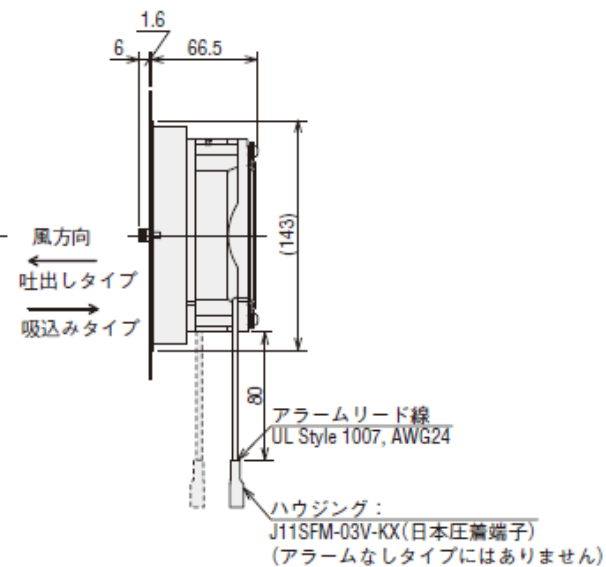

■外形図 (単位 mm)

スリット板金ユニット IP4X仕様

□120mm ファン3台搭載

搭載ファン	品名	質量 kg
AC入力ファン	C-EMU1238-SE□3G-◇	2.48
	C-EMU1238-SS□3G-◇	
	C-EMU1238M-SE□3G-◇	
	C-EMU1238M-SS□3G-◇	

■外形図 (単位 mm)

スリット板金ユニット IP4X仕様

□120mm ファン3台搭載

搭載ファン	品名	質量 kg
AC入力ファン	C-EMU1238-SE□3G-◇	2.48
	C-EMU1238-SS□3G-◇	
	C-EMU1238M-SE□3G-◇	
	C-EMU1238M-SS□3G-◇	