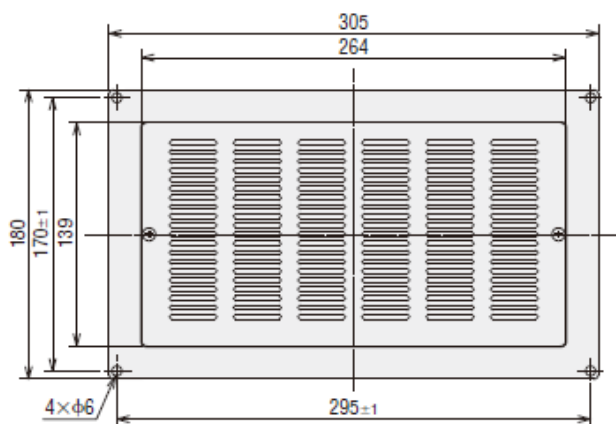

■外形図 (単位 mm)

スリット板金ユニット IP4X仕様

□120mm ファン3台搭載

搭載ファン	品名	質量 kg
AC入力ファン	C-EMU1238-SE□3G-◇	2.48
	C-EMU1238-SS□3G-◇	
	C-EMU1238M-SE□3G-◇	
	C-EMU1238M-SS□3G-◇	

■外形図 (単位 mm)

スリット板金ユニット IP4X仕様

□120mm ファン3台搭載

搭載ファン	品名	質量 kg
AC入力ファン	C-EMU1238-SE□3G-◇	2.48
	C-EMU1238-SS□3G-◇	
	C-EMU1238M-SE□3G-◇	
	C-EMU1238M-SS□3G-◇	