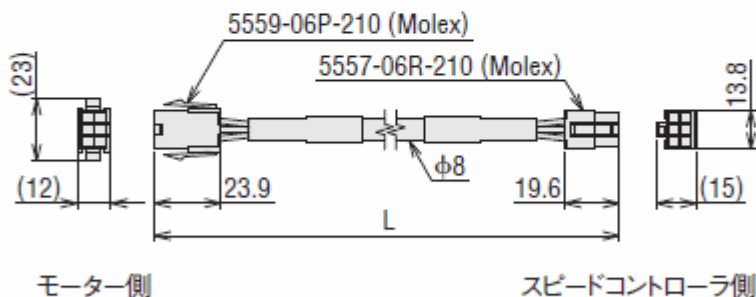

■外形図 (単位mm)

●接続ケーブル

品名	長さL (m)
CC01SC	1
CC02SC	2
CC03SC	3
CC05SC	5
CC10SC	10

●可動接続ケーブル

品名	長さL (m)
CC01SCR	1
CC02SCR	2
CC03SCR	3
CC05SCR	5
CC10SCR	10

☐ご注意

- 製品に付属しているケーブルと接続ケーブルをつなげて使用する場合、ケーブル全長は10.5m以内(最大接続本数3本以下)としてください。