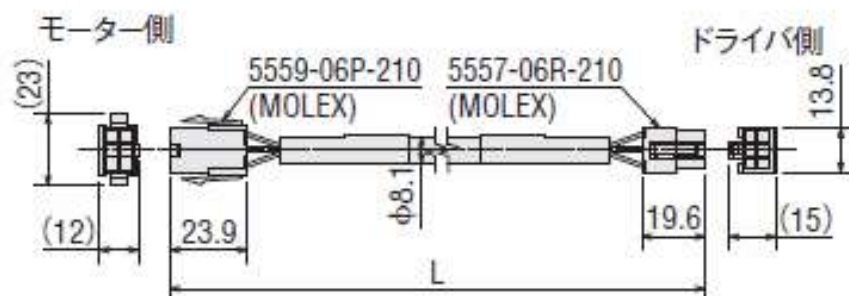

中継ケーブルセット

◇エンコーダ付モーター用

品名	長さ L(m)
CC010VPRET	1
CC020VPRET	2
CC030VPRET	3
CC050VPRET	5
CC070VPRET	7
CC100VPRET	10
CC150VPRET	15

◇モーター用ケーブル

◇エンコーダ用ケーブル