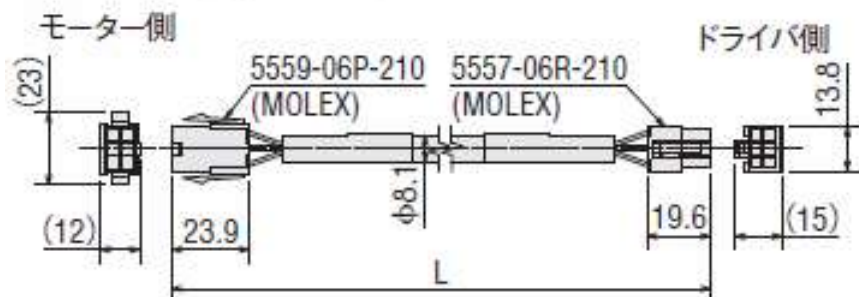

可動接続ケーブルセット

◇エンコーダ付モーター用

品名	長さ L(m)
CC010VPRE	1
CC020VPRE	2
CC030VPRE	3
CC050VPRE	5
CC070VPRE	7
CC100VPRE	10
CC150VPRE	15
CC200VPRE	20

◇モーター用ケーブル

◇エンコーダ用ケーブル