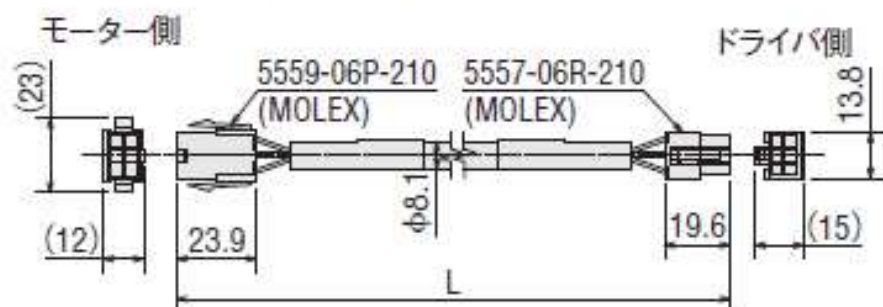

◇電磁ブレーキ付モーター用

品名	長さL(m)
CC010VPRB	1
CC020VPRB	2
CC030VPRB	3
CC050VPRB	5
CC070VPRB	7
CC100VPRB	10
CC150VPRB	15
CC200VPRB	20

◇モーター用ケーブル

◇電磁ブレーキ用ケーブル