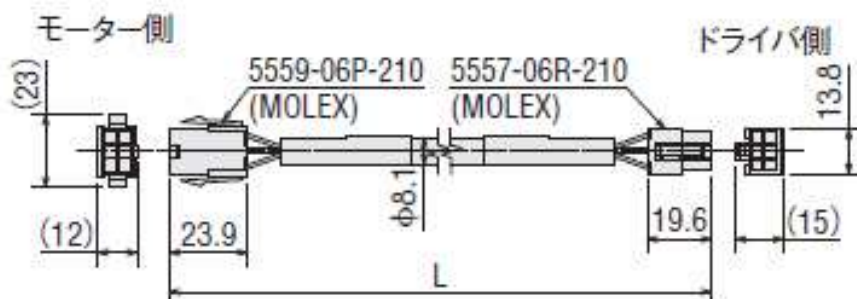

中継ケーブルセット

◇エンコーダ付モーター用

品名	長さL(m)
CC010VPFET	1
CC020VPFET	2
CC030VPFET	3
CC050VPFET	5
CC070VPFET	7
CC100VPFET	10
CC150VPFET	15

◇モーター用ケーブル