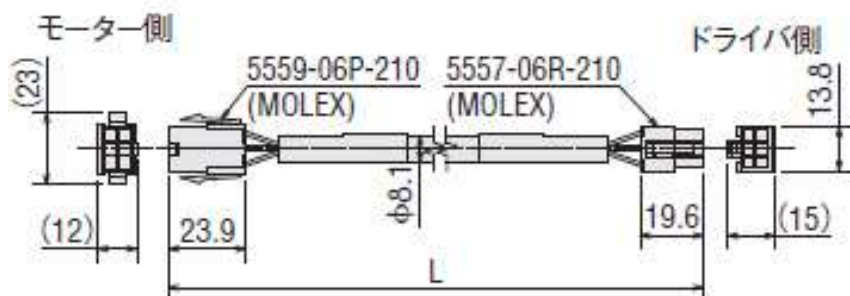

接続ケーブルセット

◇エンコーダ付モーター用

品名	長さL(m)
CC010VPFE	1
CC020VPFE	2
CC030VPFE	3
CC050VPFE	5
CC070VPFE	7
CC100VPFE	10
CC150VPFE	15
CC200VPFE	20

◇モーター用ケーブル

◇エンコーダ用ケーブル