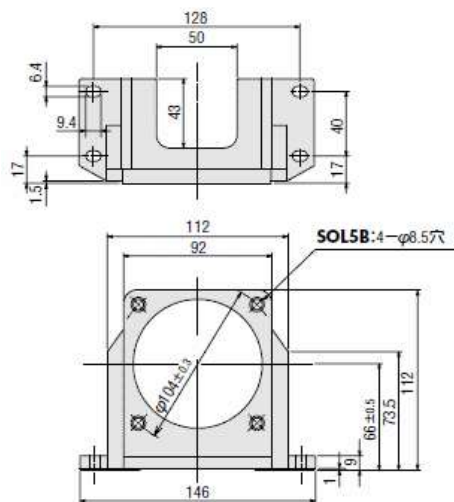

外形図 (単位mm)

SOL5B

■モーターの取付方法