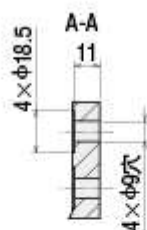

■外形図 (単位 mm)

PLBW5PS

質量：1.1kg

- 取付ねじ：M8 長さ25mm
4本付属