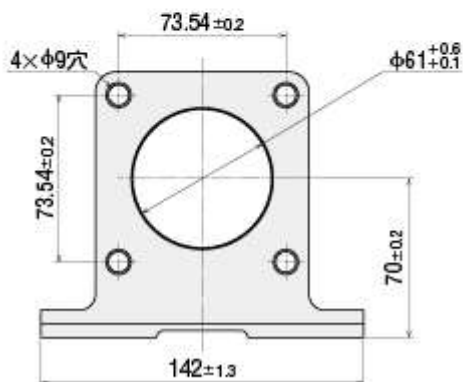

■外形図 (単位 mm)

PLBW5PS

質量：1.1kg

- 取付ねじ：M8 長さ25mm
4本付属