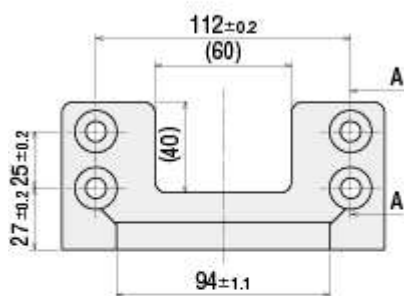

■外形図 (単位 mm)

PLBW5PS

質量：1.1kg

- 取付ねじ：M8 長さ25mm
4本付属