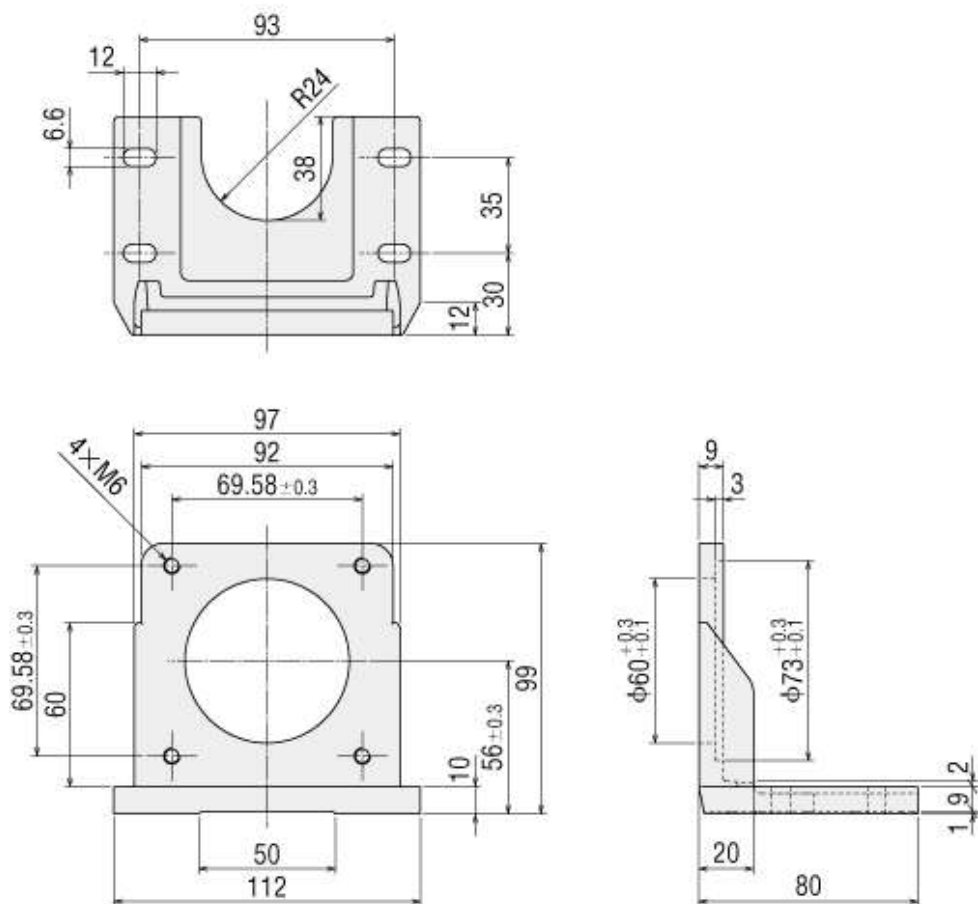

## 外形図 (単位mm)

### PALW4P-2

質量 : 0.3kg

- 取付ねじ : M6 長さ 18mm  
4本付属