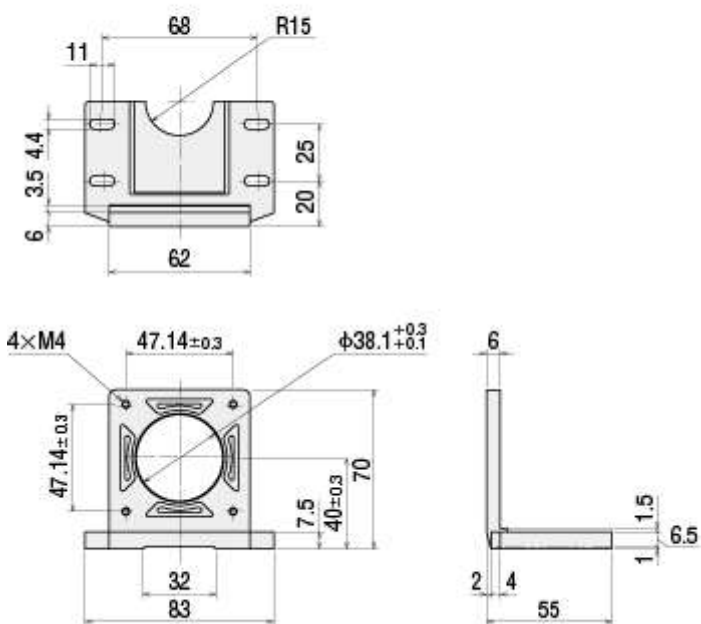

## ■外形図 (単位mm)

### PALW2P-2

質量：0.11kg

●取付ねじ：M4 長さ12mm  
4本付属