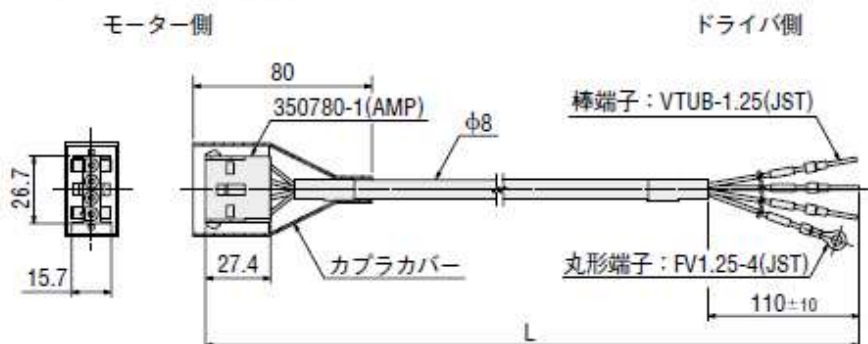

モーターケーブルセット

品名	長さ L (m)
CC050VNF	5
CC070VNF	7
CC100VNF	10
CC150VNF	15
CC200VNF	20

電磁ブレーキ付用ケーブルセット

品名	長さ L (m)
CC050VNF^B	5
CC070VNF^B	7
CC100VNF^B	10
CC150VNF^B	15
CC200VNF^B	20

モーターケーブル