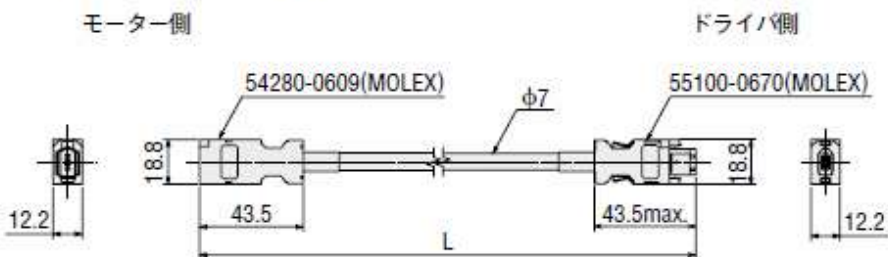

モーターケーブルセット

品名	長さ L (m)
CC050VNF	5
CC070VNF	7
CC100VNF	10
CC150VNF	15
CC200VNF	20

電磁ブレーキ付用ケーブルセット

品名	長さ L (m)
CC050VNF^B	5
CC070VNF^B	7
CC100VNF^B	10
CC150VNF^B	15
CC200VNF^B	20

モーターケーブル

エンコーダケーブル

電磁ブレーキケーブル (電磁ブレーキ付のみ)