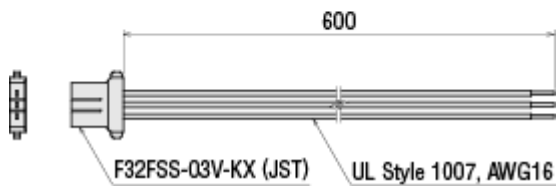

■ **外形図** (単位 mm)

● **電源ケーブル**

◇ **AZシリーズ多軸ドライバ専用  
主電源ケーブル**

**LC03D06A**

● **電源ケーブル**

◇ **AZシリーズ多軸ドライバ専用  
制御電源ケーブル**

**LC02D06A**