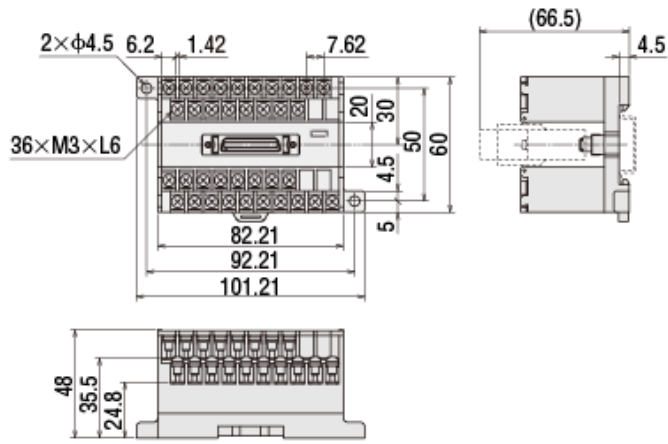

外形図 (単位 mm)

- コネクター端子台変換ユニット
- ◇ 2列タイプ

品名	長さ L (m)
CC36WT05AE	0.5
CC36WT10AE	1

- 適用圧着端子
 - ・ 端子ねじサイズ：M3
 - ・ 締め付けトルク：0.5~0.75N・m
 - ・ 適用リード線：1.25mm²以下