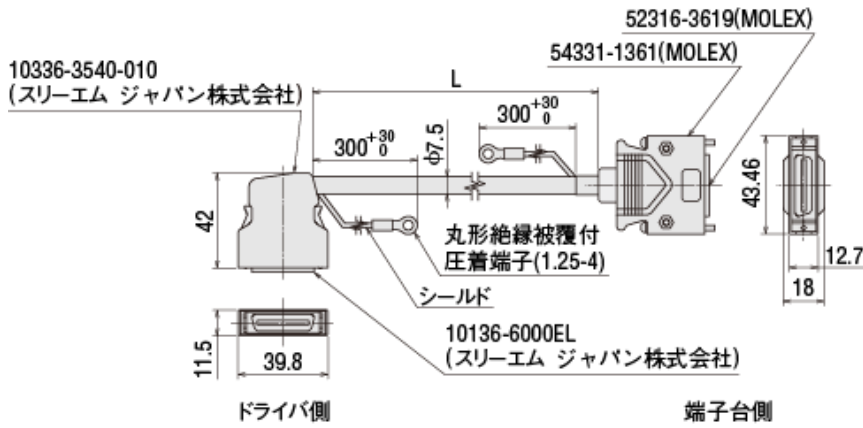

外形図 (単位 mm)

- コネクター端子台変換ユニット
- ◇ 2列タイプ

品名	長さ L (m)
CC36WT05AE	0.5
CC36WT10AE	1

- 適用圧着端子
 - ・ 端子ねじサイズ：M3
 - ・ 締め付けトルク：0.5~0.75N・m
 - ・ 適用リード線：1.25mm²以下