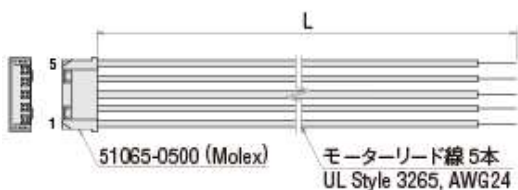

品名	長さL (m)
LC5N06A	0.6
LC5N10A	1

品名	長さL (m)
LC5N06B	0.6
LC5N10B	1

品名	長さL (m)
LC5N06C	0.6
LC5N10C	1

品名	長さL (m)
LC5N06E	0.6
LC5N10E	1