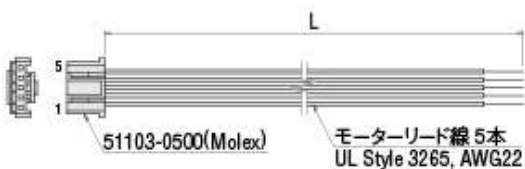

品名	長さL (m)
LC5N06A	0.6
LC5N10A	1

品名	長さL (m)
LC5N06B	0.6
LC5N10B	1

品名	長さL (m)
LC5N06C	0.6
LC5N10C	1

品名	長さL (m)
LC5N06E	0.6
LC5N10E	1