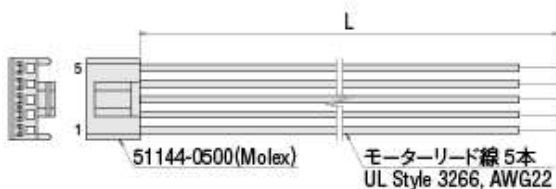

品名	長さL (m)
LC5N06A	0.6
LC5N10A	1

品名	長さL (m)
LC5N06B	0.6
LC5N10B	1

品名	長さL (m)
LC5N06C	0.6
LC5N10C	1

品名	長さL (m)
LC5N06E	0.6
LC5N10E	1