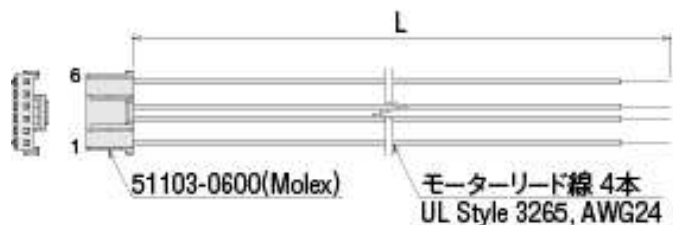

品名	長さL (m)
LC2B06A	0.6
LC2B10A	1

品名	長さL (m)
LC2B06B	0.6
LC2B10B	1

品名	長さL (m)
LC2B06E	0.6
LC2B10E	1