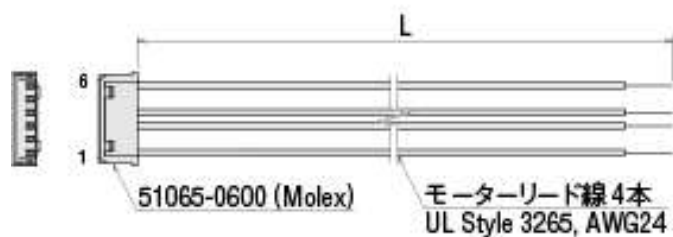

品名	長さL (m)
LC2B06A	0.6
LC2B10A	1

品名	長さL (m)
LC2B06B	0.6
LC2B10B	1

品名	長さL (m)
LC2B06E	0.6
LC2B10E	1