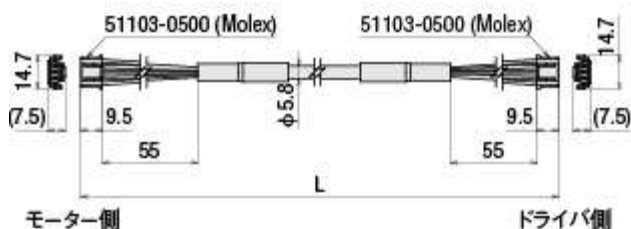

品名	長さ L (m)
CCM005V5ABR	0.5
CCM010V5ABR	1
CCM015V5ABR	1.5
CCM020V5ABR	2
CCM025V5ABR	2.5
CCM030V5ABR	3
CCM040V5ABR	4
CCM050V5ABR	5
CCM070V5ABR	7
CCM100V5ABR	10

### ●適用製品についてのご注意

◇コネクタ接続方式のモーターは、コネクタの形状が2種類あります。  
それぞれのコネクタ形状に適合したケーブルをお選びください。

モデルA

モデルB

●ギヤードモーター、エンコーダ付についても同様です。

### ●5相 取付角寸法42mm

#### ●適用製品

モーター		ドライバ
コネクタタイプ	取付角寸法	
モデルB	42mm	<b>CVD518</b>