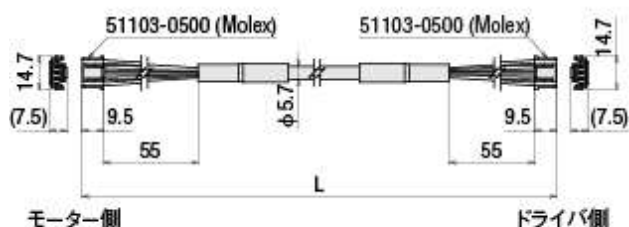

品名	長さ L (m)
<b>CCM005V5ABF</b>	0.5
<b>CCM010V5ABF</b>	1
<b>CCM015V5ABF</b>	1.5
<b>CCM020V5ABF</b>	2
<b>CCM025V5ABF</b>	2.5
<b>CCM030V5ABF</b>	3
<b>CCM040V5ABF</b>	4
<b>CCM050V5ABF</b>	5
<b>CCM070V5ABF</b>	7
<b>CCM100V5ABF</b>	10

### ●適用製品についてのご注意

- ◇コネクタ接続方式のモーターは、コネクタの形状が2種類あります。  
それぞれのコネクタ形状に適合したケーブルをお選びください。

モデルA

モデルB

- ギヤードモーター、エンコーダ付についても同様です。

### ●5相 取付角寸法42mm

#### ●適用製品

モーター		ドライバ
コネクタタイプ	取付角寸法	
モデルB	42mm	<b>CVD518</b>