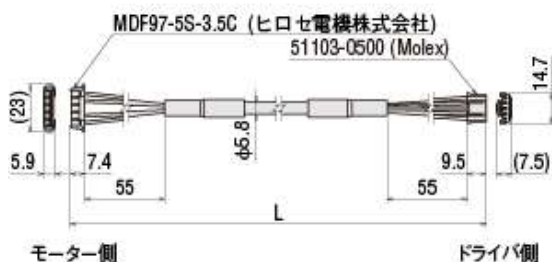

品名	長さ L (m)
CCM005V2AER	0.5
CCM010V2AER	1
CCM015V2AER	1.5
CCM020V2AER	2
CCM025V2AER	2.5
CCM030V2AER	3
CCM040V2AER	4
CCM050V2AER	5
CCM070V2AER	7
CCM100V2AER	10

●適用製品についてのご注意

◇コネクタ接続方式のモーターは、コネクタの形状が2種類あります。
それぞれのコネクタ形状に適合したケーブルをお選びください。

モデルA

モデルB

●ギヤードモーター、エンコーダ付についても同様です。

●2相 取付角寸法42/50/51/56.4/60mm バイポーラ(4本リード線)

●適用製品

モーター		ドライバ
コネクタタイプ	取付角寸法	
モデルA	42mm	CVD223F
	50mm	CVD228
	51mm	CVD223F
	56.4mm	CVD228
	60mm	