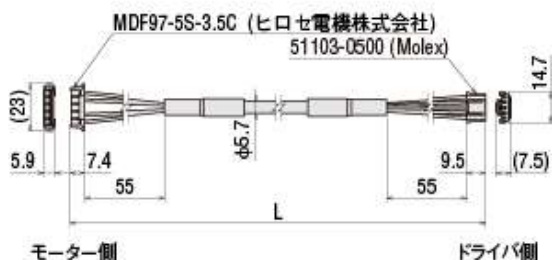

品名	長さ L (m)
CCM005V2AEF	0.5
CCM010V2AEF	1
CCM015V2AEF	1.5
CCM020V2AEF	2
CCM025V2AEF	2.5
CCM030V2AEF	3
CCM040V2AEF	4
CCM050V2AEF	5
CCM070V2AEF	7
CCM100V2AEF	10

●適用製品についてのご注意

◇コネクタ接続方式のモーターは、コネクタの形状が2種類あります。
それぞれのコネクタ形状に適合したケーブルをお選びください。

モデルA

モデルB

●ギヤードモーター、エンコーダ付についても同様です。

●2相 取付角寸法42/50/51/56.4/60mm バイポーラ(4本リード線)

●適用製品

モーター		ドライバ
コネクタタイプ	取付角寸法	
モデルA	42mm	CVD223F
	50mm	CVD228
	51mm	CVD223F
	56.4mm	CVD228
	60mm	