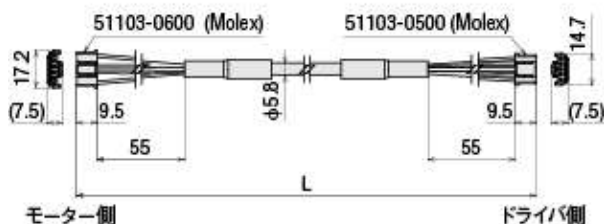

品名	長さ L (m)
CCM005V2ABR	0.5
CCM010V2ABR	1
CCM015V2ABR	1.5
CCM020V2ABR	2
CCM025V2ABR	2.5
CCM030V2ABR	3
CCM040V2ABR	4
CCM050V2ABR	5
CCM070V2ABR	7
CCM100V2ABR	10

●適用製品についてのご注意

◇コネクタ接続方式のモーターは、コネクタの形状が2種類あります。
それぞれのコネクタ形状に適合したケーブルをお選びください。

モデルA

モデルB

●ギヤードモーター、エンコーダ付についても同様です。

●2相 取付角寸法35/42mm バイポーラ (4本リード線)

●適用製品

モーター		ドライバ
コネクタタイプ	取付角寸法	
モデルB	35mm	CVD215
	42mm	CVD223
		CVD215