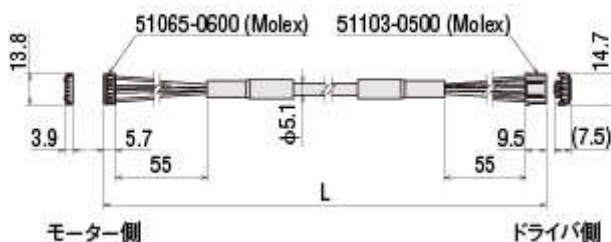

品名	長さ L (m)
CCM005V2AAR	0.5
CCM010V2AAR	1
CCM015V2AAR	1.5
CCM020V2AAR	2
CCM025V2AAR	2.5
CCM030V2AAR	3
CCM040V2AAR	4
CCM050V2AAR	5
CCM070V2AAR	7
CCM100V2AAR	10

●適用製品についてのご注意

◇コネクタ接続方式のモーターは、コネクタの形状が2種類あります。それぞれのコネクタ形状に適合したケーブルをお選びください。

モデルA

モデルB

●ギヤードモーター、エンコーダ付についても同様です。

●2相 取付角寸法28mm バイポーラ (4本リード線)

●適用製品

モーター		ドライバ
コネクタタイプ	取付角寸法	
モデルB	28mm	CVD215