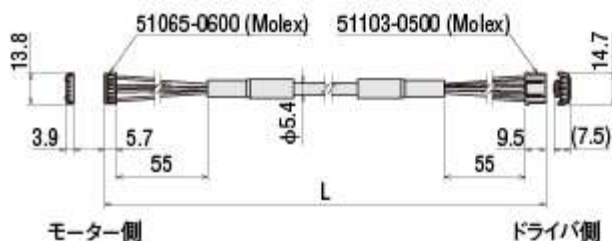

品名	長さ L (m)
CCM005V2AAF	0.5
CCM010V2AAF	1
CCM015V2AAF	1.5
CCM020V2AAF	2
CCM025V2AAF	2.5
CCM030V2AAF	3
CCM040V2AAF	4
CCM050V2AAF	5
CCM070V2AAF	7
CCM100V2AAF	10

●適用製品についてのご注意

◇コネクタ接続方式のモーターは、コネクタの形状が2種類あります。
それぞれのコネクタ形状に適合したケーブルをお選びください。

モデルA

モデルB

●ギヤードモーター、エンコーダ付についても同様です。

●2相 取付角寸法28mm バイポーラ (4本リード線)

●適用製品

モーター		ドライバ
コネクタタイプ	取付角寸法	
モデルB	28mm	CVD215