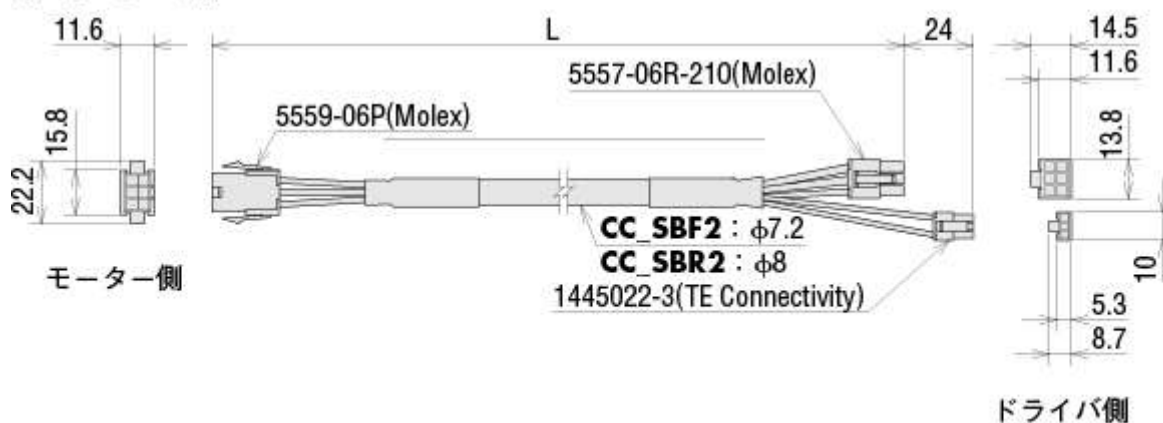

■外形図 (単位 mm)

●接続ケーブル

品名	長さL (m)
CC003SBF2	0.3
CC013SBF2	1.3
CC023SBF2	2.3
CC033SBF2	3.3
CC053SBF2	5.3
CC073SBF2	7.3
CC103SBF2	10.3
CC153SBF2	15.3
CC203SBF2	20.3
CC303SBF2	30.3

●可動接続ケーブル

品名	長さL (m)
CC013SBR2	1.3
CC023SBR2	2.3
CC033SBR2	3.3
CC053SBR2	5.3
CC073SBR2	7.3
CC103SBR2	10.3
CC153SBR2	15.3
CC203SBR2	20.3
CC303SBR2	30.3

●接続ケーブル、可動接続ケーブルともに、モーター用とエンコーダ用が2本セットになっています。

◇モーター用

◇エンコーダ用