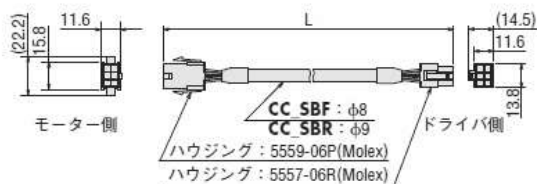

外形図 (単位mm)

◇接続ケーブル(CC_SBF)

品名	長さL (m)
CC01SBF	1
CC02SBF	2
CC03SBF	3
CC05SBF	5
CC07SBF	7
CC10SBF	10
CC15SBF	15
CC20SBF	20
CC30SBF	30

◇可動接続ケーブル(CC_SBR)

品名	長さL (m)
CC01SBR	1
CC02SBR	2
CC03SBR	3
CC05SBR	5
CC07SBR	7
CC10SBR	10
CC15SBR	15
CC20SBR	20
CC30SBR	30

◇モーター用ケーブル