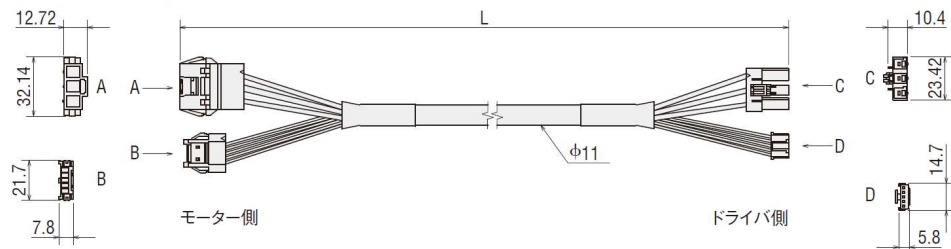

●標準タイプ

品名	長さ L (m)
CC01BLV2R	1
CC02BLV2R	2
CC03BLV2R	3

◇外形図 (単位 mm)

記号	ハウジング品名	メーカー
A	DF22R-3EP-7.92C	HIROSE
B	51198-0500	MOLEX
C	DF22CR-3S-7.92C	HIROSE
D	51103-0500	MOLEX

●電磁ブレーキ付タイプ

品名	長さ L (m)
CC01BLV2MR	1
CC02BLV2MR	2
CC03BLV2MR	3

◇外形図 (単位 mm)

記号	ハウジング品名	メーカー
A	DF22R-3EP-7.92C	HIROSE
B	51198-0500	MOLEX
C	51198-0200	MOLEX
D	DF22CR-3S-7.92C	HIROSE
E	51103-0500	MOLEX
F	51103-0200	MOLEX