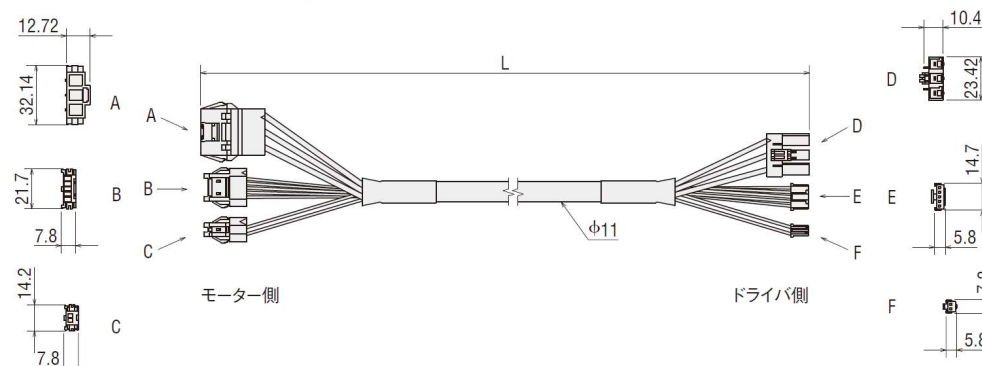

●標準タイプ

品名	長さ L (m)
CC01BLV2R	1
CC02BLV2R	2
CC03BLV2R	3

◇外形図 (単位 mm)

記号	ハウジング品名	メーカー
A	DF22R-3EP-7.92C	HIROSE
B	51198-0500	MOLEX
C	DF22CR-3S-7.92C	HIROSE
D	51103-0500	MOLEX

●電磁ブレーキ付タイプ

品名	長さ L (m)
CC01BLV2MR	1
CC02BLV2MR	2
CC03BLV2MR	3

◇外形図 (単位 mm)

記号	ハウジング品名	メーカー
A	DF22R-3EP-7.92C	HIROSE
B	51198-0500	MOLEX
C	51198-0200	MOLEX
D	DF22CR-3S-7.92C	HIROSE
E	51103-0500	MOLEX
F	51103-0200	MOLEX