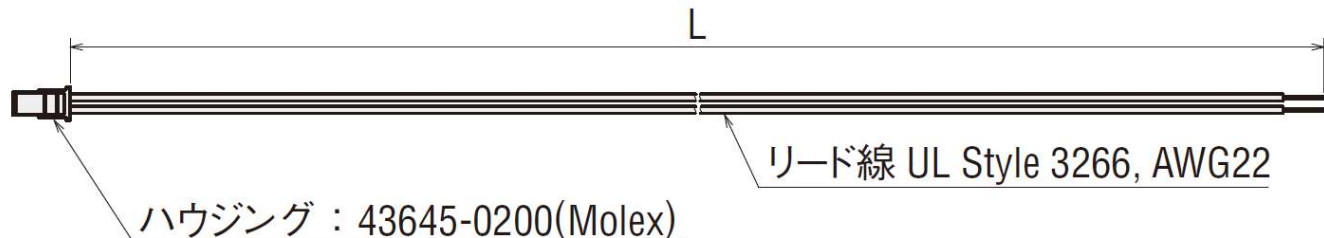

●電源ケーブル/入出力信号ケーブルセット (15 W、30 W、50 W用)

長さ L (m)	品名	構成品名	
		電源ケーブル	入出力信号 ケーブル
0.3	LHS003CC	LH003C1	LH003C3
	LHS003CD	LH003C1	LH003C4
1	LHS010CC	LH010C1	LH010C3
	LHS010CD	LH010C1	LH010C4

◇電源ケーブル

LH003C1 / LH010C1

◇入出力信号ケーブル

LH003C3 / LH003C4 / LH010C3 / LH010C4