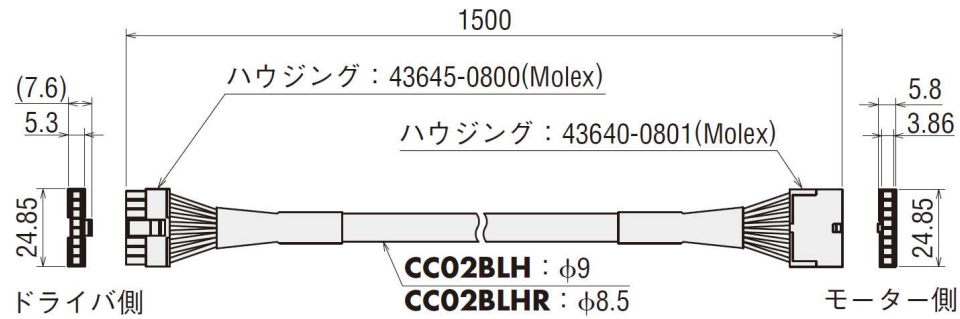

◇ 接続ケーブル

出力	品名	長さ
15 W 30 W 50 W	<b>CC02BLH</b>	1.5 m
100 W	<b>CC02AXH2</b>	

● 外形図 (単位 mm)

◇ **CC02BLH/CC02BLHR**

◇ 可動接続ケーブル

出力	品名	長さ
15 W 30 W 50 W	<b>CC02BLHR</b>	1.5 m
100 W	<b>CC02BLH2R</b>	

◇ **CC02AXH2/CC02BLH2R**