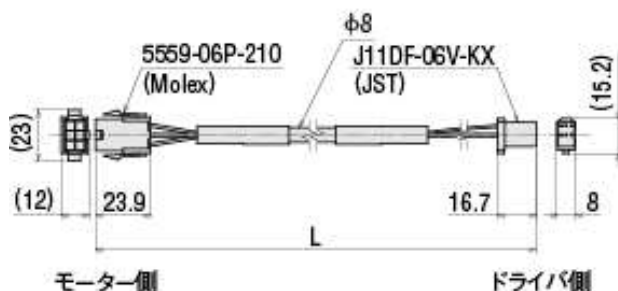

●可動接続ケーブルセット DC電源入力用

品名	長さL (m)
CC005VZR2	0.5
CC010VZR2	1
CC015VZR2	1.5
CC020VZR2	2
CC025VZR2	2.5
CC030VZR2	3
CC040VZR2	4
CC050VZR2	5
CC070VZR2	7
CC100VZR2	10
CC150VZR2	15
CC200VZR2	20

◇モーター用ケーブル

◇エンコーダ用ケーブル