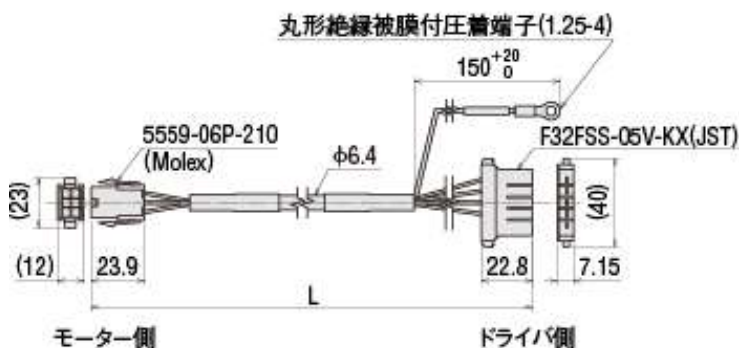

● 接続ケーブルセット AC電源入力用

品名	長さL (m)
CC005VZF	0.5
CC010VZF	1
CC015VZF	1.5
CC020VZF	2
CC025VZF	2.5
CC030VZF	3
CC040VZF	4
CC050VZF	5
CC070VZF	7
CC100VZF	10
CC150VZF	15
CC200VZF	20

◇ モーター用ケーブル

◇ エンコーダ用ケーブル