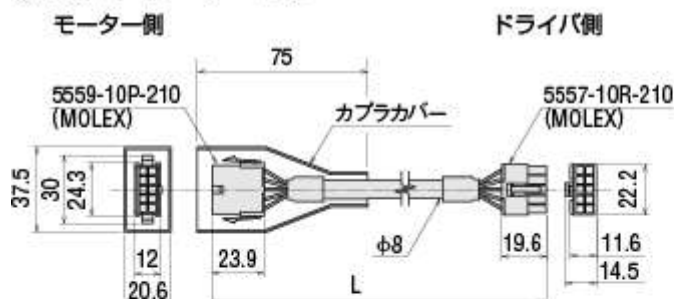

外形図 (単位 mm)

●可動モーターケーブル

品名	長さL(m)
CC005VAR	0.5
CC010VAR	1
CC015VAR	1.5
CC020VAR	2
CC025VAR	2.5
CC030VAR	3
CC040VAR	4
CC050VAR	5
CC070VAR	7
CC100VAR	10
CC150VAR	15
CC200VAR	20
CC300VAR	30

●電磁ブレーキ付用可動ケーブルセット

品名	長さL(m)
CC005VARB	0.5
CC010VARB	1
CC015VARB	1.5
CC020VARB	2
CC025VARB	2.5
CC030VARB	3
CC040VARB	4
CC050VARB	5
CC070VARB	7
CC100VARB	10
CC150VARB	15
CC200VARB	20
CC300VARB	30

◇可動モーターケーブル

◇可動電磁ブレーキケーブル(電磁ブレーキ付のみ)