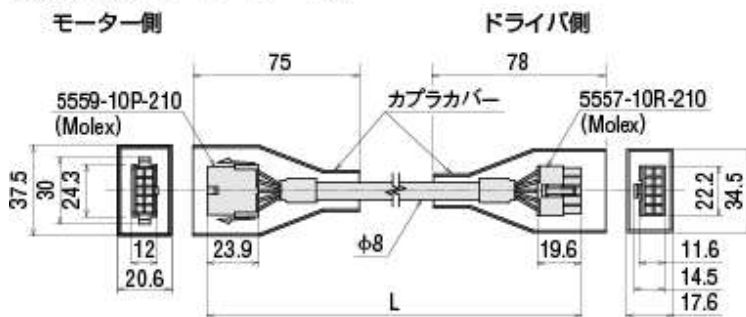

外形図 (単位 mm)

●可動中継モーターケーブル

品名	長さL(m)
CC005VART	0.5
CC010VART	1
CC015VART	1.5
CC020VART	2
CC025VART	2.5
CC030VART	3
CC040VART	4
CC050VART	5
CC070VART	7
CC100VART	10
CC150VART	15
CC200VART	20

●電磁ブレーキ付用可動中継ケーブルセット

品名	長さL(m)
CC005VARBT	0.5
CC010VARBT	1
CC015VARBT	1.5
CC020VARBT	2
CC025VARBT	2.5
CC030VARBT	3
CC040VARBT	4
CC050VARBT	5
CC070VARBT	7
CC100VARBT	10
CC150VARBT	15
CC200VARBT	20

◇可動中継モーターケーブル

◇可動中継電磁ブレーキケーブル