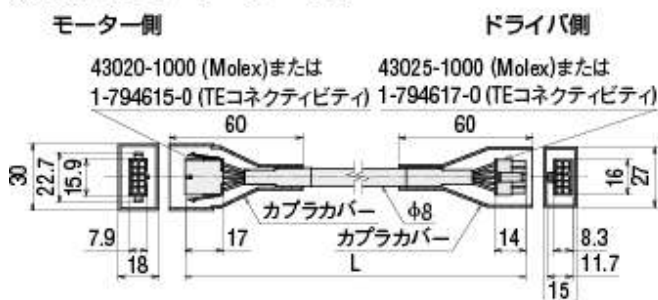

外形図 (単位 mm)

●可動中継モーターケーブル

品名	長さL(m)
CC010VART2	1
CC020VART2	2
CC030VART2	3
CC050VART2	5
CC070VART2	7
CC100VART2	10
CC150VART2	15
CC200VART2	20

●電磁ブレーキ付用可動中継ケーブルセット

品名	長さL(m)
CC010VARBT2	1
CC020VARBT2	2
CC030VARBT2	3
CC050VARBT2	5
CC070VARBT2	7
CC100VARBT2	10
CC150VARBT2	15
CC200VARBT2	20

◇可動中継モーターケーブル

●コネクタ寸法はTEコネクティブィティ製の寸法を記載しています。

◇可動中継電磁ブレーキケーブル