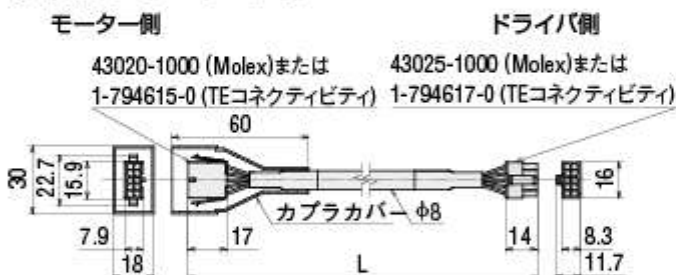

## ■外形図 (単位 mm)

### ●可動モーターケーブル

品名	長さL(m)
CC010VAR2	1
CC020VAR2	2
CC030VAR2	3
CC050VAR2	5
CC070VAR2	7
CC100VAR2	10
CC150VAR2	15
CC200VAR2	20
CC300VAR2	30

### ◇可動モーターケーブル

●コネクタ寸法はTEコネクティビティ製の寸法を記載しています。