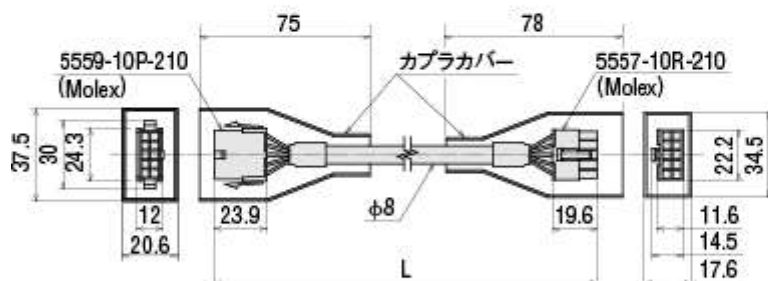

外形図 (単位 mm)

● 中継モーターケーブル

品名	長さL(m)
CC005VAFT	0.5
CC010VAFT	1
CC015VAFT	1.5
CC020VAFT	2
CC025VAFT	2.5
CC030VAFT	3
CC040VAFT	4
CC050VAFT	5
CC070VAFT	7
CC100VAFT	10
CC150VAFT	15
CC200VAFT	20

● 電磁ブレーキ付用中継ケーブルセット

品名	長さL(m)
CC005VAFBT	0.5
CC010VAFBT	1
CC015VAFBT	1.5
CC020VAFBT	2
CC025VAFBT	2.5
CC030VAFBT	3
CC040VAFBT	4
CC050VAFBT	5
CC070VAFBT	7
CC100VAFBT	10
CC150VAFBT	15
CC200VAFBT	20

◇ 中継モーターケーブル

モーター側

ドライバ側