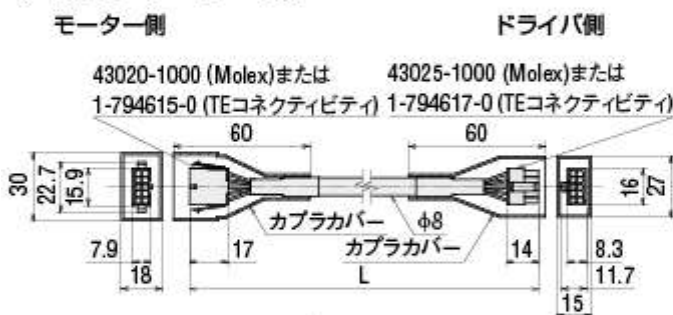

外形図 (単位 mm)

●中継モーターケーブル

品名	長さL(m)
CC010VAFT2	1
CC020VAFT2	2
CC030VAFT2	3
CC050VAFT2	5
CC070VAFT2	7
CC100VAFT2	10
CC150VAFT2	15
CC200VAFT2	20

●電磁ブレーキ付用中継ケーブルセット

品名	長さL(m)
CC010VAFBT2	1
CC020VAFBT2	2
CC030VAFBT2	3
CC050VAFBT2	5
CC070VAFBT2	7
CC100VAFBT2	10
CC150VAFBT2	15
CC200VAFBT2	20

◇中継モーターケーブル

●コネクタ寸法はTEコネクティビティ製の寸法を記載しています。

◇中継電磁ブレーキケーブル