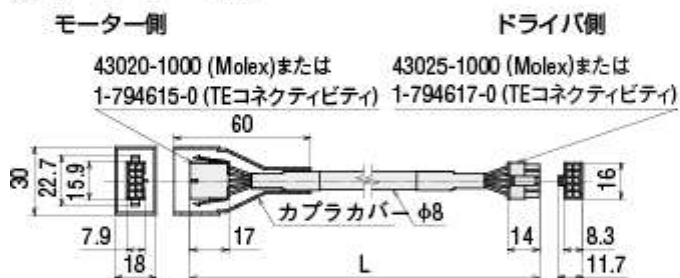

外形図 (単位 mm)

● モーターケーブル

品名	長さL(m)
CC010VAF2	1
CC020VAF2	2
CC030VAF2	3
CC050VAF2	5
CC070VAF2	7
CC100VAF2	10
CC150VAF2	15
CC200VAF2	20
CC300VAF2	30

● 電磁ブレーキ付用ケーブルセット

品名	長さL(m)
CC010VAFB2	1
CC020VAFB2	2
CC030VAFB2	3
CC050VAFB2	5
CC070VAFB2	7
CC100VAFB2	10
CC150VAFB2	15
CC200VAFB2	20
CC300VAFB2	30

◇ モーターケーブル

●コネクタ寸法はTEコネクティビティ製の寸法を記載しています。

◇ 電磁ブレーキケーブル