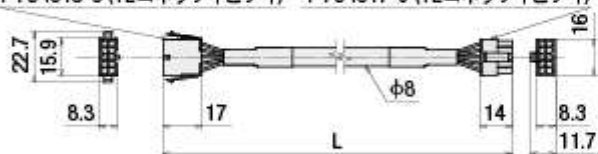

◇モーターケーブル

モーター側

ドライバ側

43020-1000 (Molex)または 43025-1000 (Molex)または
1-794615-0 (TEコネクティビティ) 1-794617-0 (TEコネクティビティ)

●コネクタ寸法はTEコネクティビティ製の寸法を記載しています。

◇電磁ブレーキケーブル(電磁ブレーキ付のみ)

モーター側

ドライバ側

●コネクタ寸法はTEコネクティビティ製の寸法を記載しています。