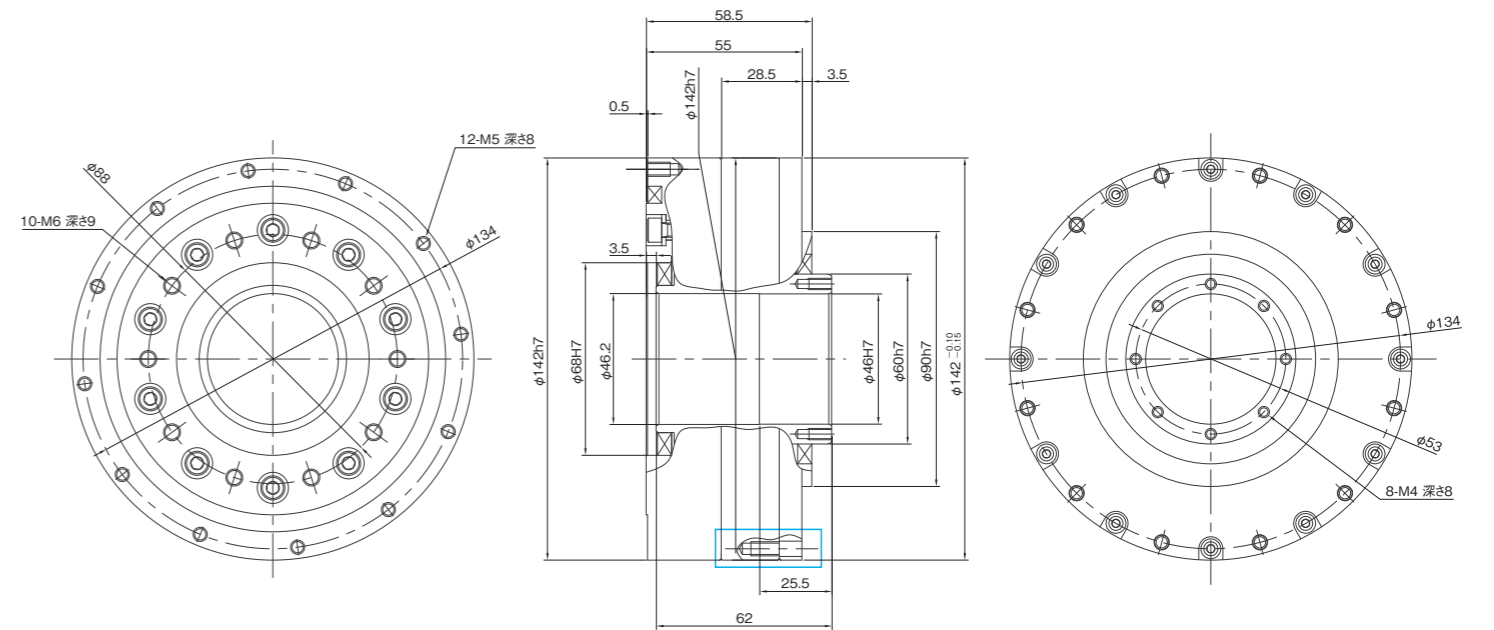

DGH010

DGH080

DGH030

DGH150

DGH040

部詳細

枠番	A	B	C
DGH010	8-M3	4.5	6
DGH030	12-M3	5	8
DGH040	12-M4	7	8
DGH080	16-M4	6.5	8
DGH150	12-M5	8	10