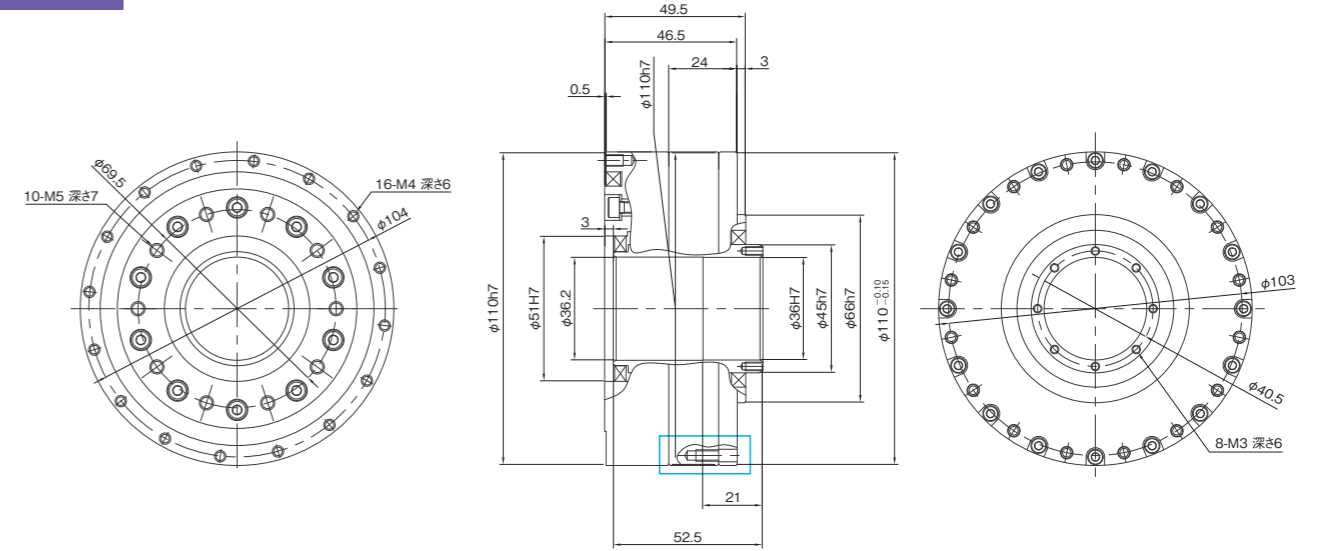

DGH010

DGH080

DGH030

DGH150

DGH040

部詳細

枠番	A	B	C
DGH010	8-M3	4.5	6
DGH030	12-M3	5	8
DGH040	12-M4	7	8
DGH080	16-M4	6.5	8
DGH150	12-M5	8	10