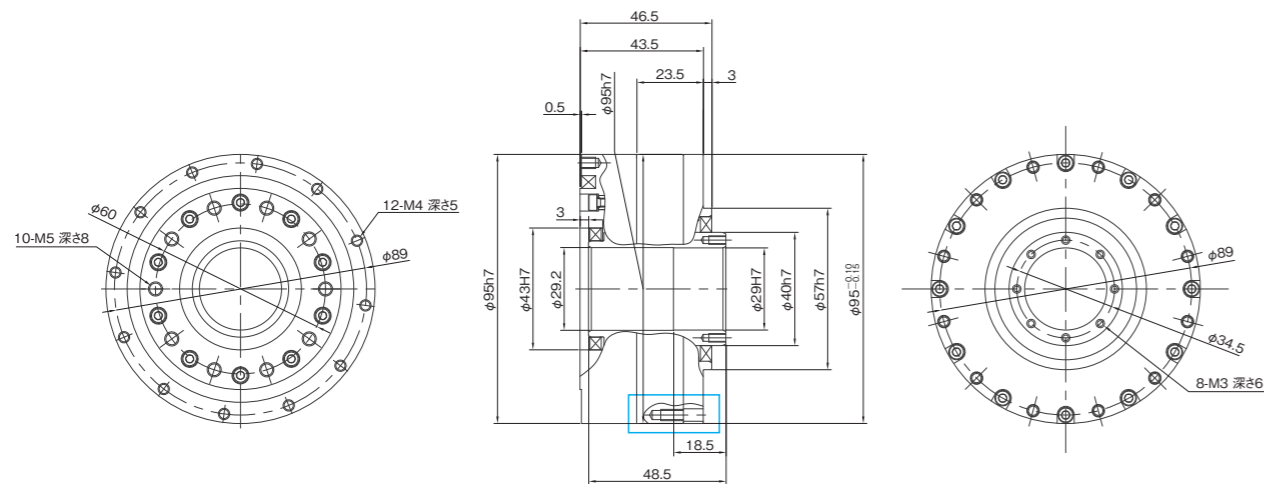

DGH010

DGH080

DGH030

DGH150

DGH040

部詳細

枠番	A	B	C
DGH010	8-M3	4.5	6
DGH030	12-M3	5	8
DGH040	12-M4	7	8
DGH080	16-M4	6.5	8
DGH150	12-M5	8	10