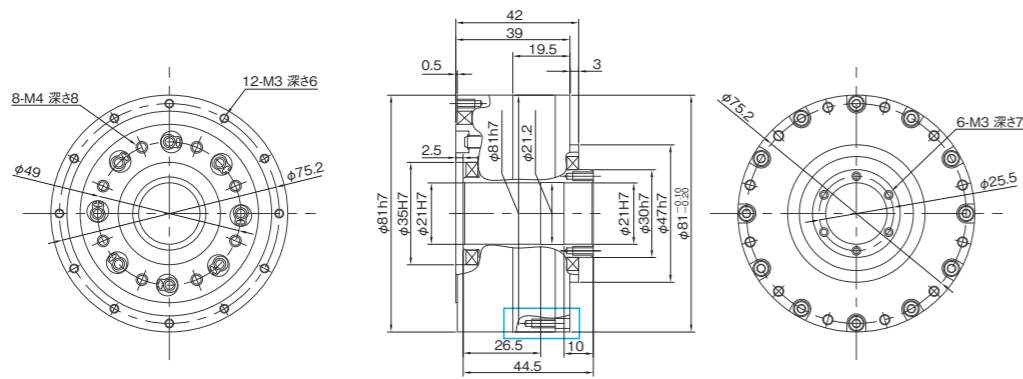

DGH010

DGH080

DGH030

DGH150

DGH040

部詳細

枠番	A	B	C
DGH010	8-M3	4.5	6
DGH030	12-M3	5	8
DGH040	12-M4	7	8
DGH080	16-M4	6.5	8
DGH150	12-M5	8	10