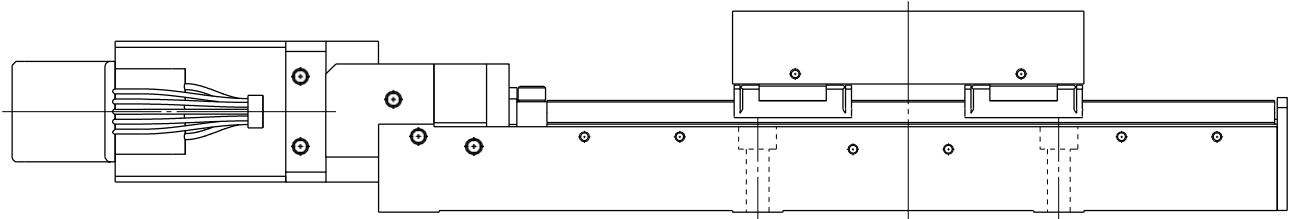

自動Xステージ
XA05A-L202-AZ01

2019.4.15

	サイズ	深サ
A	M4	8
D	□30 M3	6
E	□40 M3	6
Z	M3用平座グリ	

自動Xステージ
 XA07A-R103-AZ01
 2019.4.15

	サイズ	深サ
A	M4	4
D	□30 M3	5
E	□40 M3	5
F	□60 M4	5
Z	M4用平座グリ	

自動Xステージ
 XA07A-R202-AZ01
 2019.4.15

サイズ	深サ
A M4	4
D □30 M3	5
E □40 M3	5
F □60 M4	5
Z M4用平座グリ	

自動Xステージ XA07A-L202-AZ01

2019.4.15

	サイズ	深サ
A	M4	8
D	□30 M3	6
E	□40 M3	6
F	□60 M4	8
Z	M4用平座グリ	