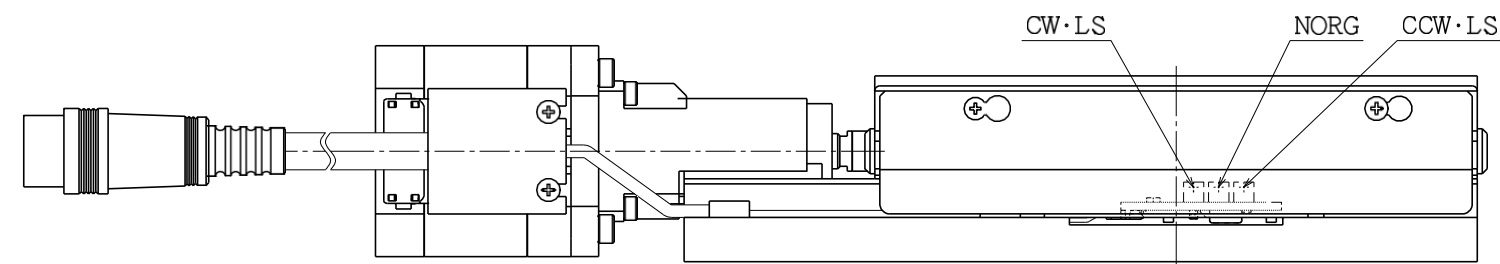

神津精機株式会社製 精密位置決めステージ 外形図集

自動Xステージ

自動Xステージ SXA0530-R01

2021.08.18

	サイズ	深サ
B	□13 M2	4
D	□30 M3	6
E	□40 M3	6
Z	M3用平座グリ	

自動Xステージ
SXA0750-R01
 2021.08.18

	サイズ	深サ
D	□30 M3	6
E	□40 M3	6
F	□60 M4	8
Z	M4用平座グリ	

自動Xステージ SXA0775-R01

2021.08.18

	サイズ	深サ
D	□30 M3	6
E	□40 M3	6
F	□60 M4	8
Z	M4用平座グリ	

自動Xステージ
SXA1075-R01
 2021.08.18

	サイズ	深サ
D	□30 M3	6
E	□40 M3	6
F	□60 M4	
G	□90 M4	8
Z	M4用平座グリ	

自動Xステージ
 SXA0530-R01-AZ01
 2021.08.18

	サイズ	深サ
B	□13 M2	4
D	□30 M3	6
E	□40 M3	6
Z	M3用平座グリ	

自動Xステージ
SXA0750-R01-AZ01

2021.08.18

	サイズ	深サ
D	□30 M3	6
E	□40 M3	6
F	□60 M4	8
Z	M4用平座グリ	

自動Xステージ
 SXA0775-R01-AZ01
 2021.08.18

	サイズ	深サ
D	□30 M3	6
E	□40 M3	6
F	□60 M4	8
Z	M4用平座グリ	

自動Xステージ
 SXA1075-R01-AZ01
 2021.08.18