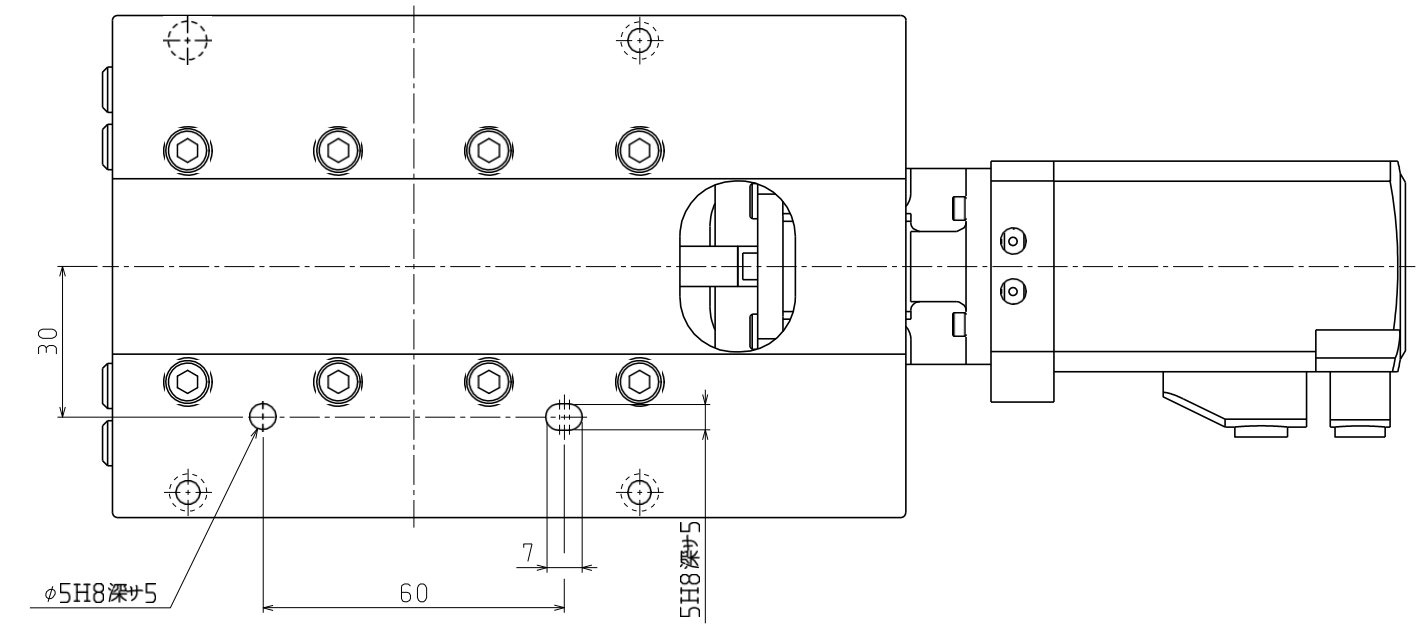

自動Xステージ
SXA0750-R01-AZ01

2021.08.18

	サイズ	深サ
D	□30 M3	6
E	□40 M3	6
F	□60 M4	8
Z	M4用平座グリ	

自動Xステージ
 SXA0775-R01-AZ01
 2021.08.18

	サイズ	深サ
D	□30 M3	6
E	□40 M3	6
F	□60 M4	8
Z	M4用平座グリ	

自動Xステージ
 SXA1075-R01-AZ01
 2021.08.18

	サイズ	深サ
D	□30 M3	6
E	□40 M3	6
F	□60 M4	8
G	□90 M4	8
Z	M4用平座グリ	

自動Xステージ
 XA05A-R102-AZ01
 2019.4.15

	サイズ	深サ
A	M4	4
B	□13 M2	5
D	□30 M3	5
E	□40 M3	8
Z	M3用平座グリ	

自動Xステージ
XA05A-R202-AZ01

2019.4.15

	サイズ	深サ
A	M4	4
B	□13 M2	5
D	□30 M3	5
E	□40 M3	8
Z	M3用平座グリ	