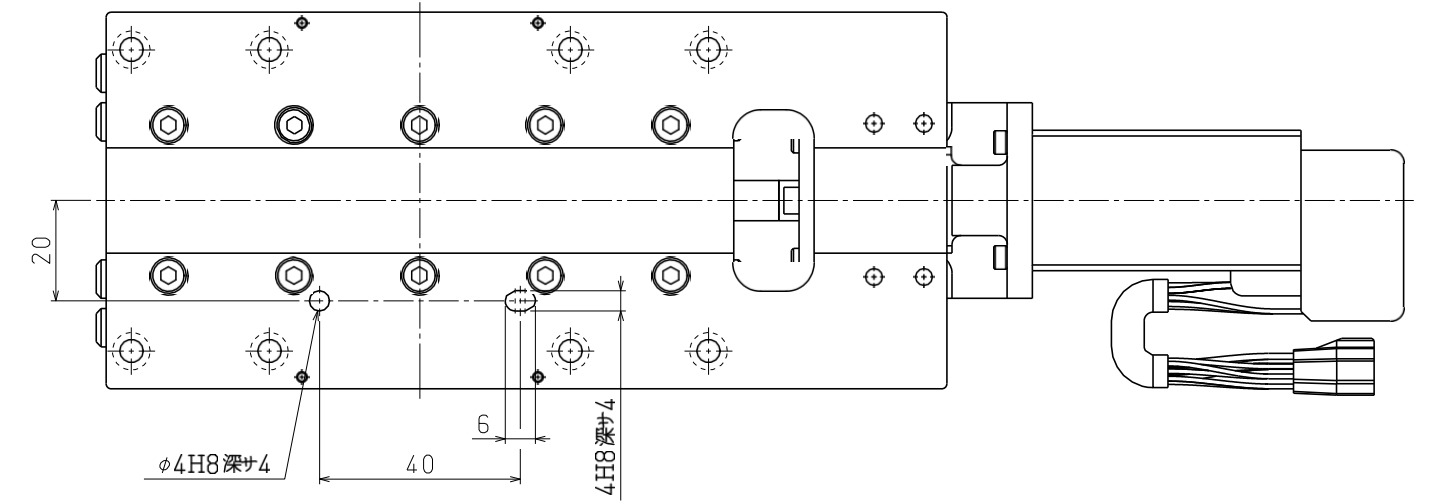

神津精機株式会社製 精密位置決めステージ 外形図集

自動Xステージ

自動Xステージ SXA0530-R01

2021.08.18

	サイズ	深サ
B	□13 M2	4
D	□30 M3	6
E	□40 M3	6
Z	M3用平座グリ	

自動Xステージ
SXA0750-R01
 2021.08.18

	サイズ	深サ
D	□30 M3	6
E	□40 M3	6
F	□60 M4	8
Z	M4用平座グリ	

自動Xステージ SXA0775-R01

2021.08.18

	サイズ	深サ
D	□30 M3	6
E	□40 M3	6
F	□60 M4	8
Z	M4用平座グリ	

自動Xステージ
SXA1075-R01
 2021.08.18

	サイズ	深サ
D	□30 M3	6
E	□40 M3	6
F	□60 M4	
G	□90 M4	8
Z	M4用平座グリ	

自動Xステージ
 SXA0530-R01-AZ01
 2021.08.18

	サイズ	深サ
B	□13 M2	4
D	□30 M3	6
E	□40 M3	6
Z	M3用平座グリ	

自動Xステージ
SXA0750-R01-AZ01

2021.08.18

	サイズ	深サ
D	□30 M3	6
E	□40 M3	6
F	□60 M4	8
Z	M4用平座グリ	

自動Xステージ
 SXA0775-R01-AZ01
 2021.08.18

	サイズ	深サ
D	□30 M3	6
E	□40 M3	6
F	□60 M4	8
Z	M4用平座グリ	

自動Xステージ
 SXA1075-R01-AZ01
 2021.08.18

	サイズ	深サ
D	□30 M3	6
E	□40 M3	6
F	□60 M4	8
G	□90 M4	8
Z	M4用平座グリ	

自動Xステージ
 XA05A-R102-AZ01
 2019.4.15

	サイズ	深サ
A	M4	4
B	□13 M2	5
D	□30 M3	5
E	□40 M3	8
Z	M3用平座グリ	

自動Xステージ
XA05A-R202-AZ01

2019.4.15

	サイズ	深サ
A	M4	4
B	□13 M2	5
D	□30 M3	5
E	□40 M3	8
Z	M3用平座グリ	