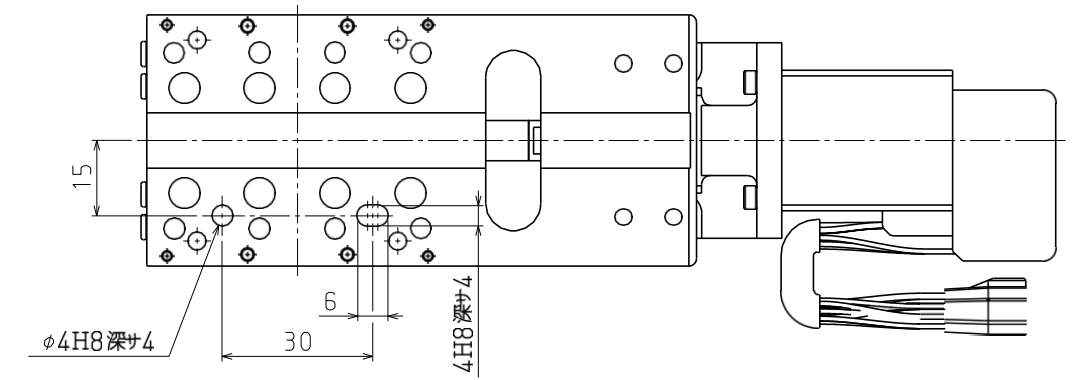

2021.08.18

	サイズ	深サ
D	□30 M3	6
E	□40 M3	6
F	□60 M4	8
Z	M4用平座グリ	

自動Xステージ
SXA1075-R01
 2021.08.18

	サイズ	深サ
D	□30 M3	6
E	□40 M3	6
F	□60 M4	
G	□90 M4	8
Z	M4用平座グリ	

自動Xステージ
 SXA0530-R01-AZ01
 2021.08.18

	サイズ	深サ
B	□13 M2	4
D	□30 M3	6
E	□40 M3	6
Z	M3用平座グリ	

自動Xステージ
SXA0750-R01-AZ01

2021.08.18

	サイズ	深サ
D	□30 M3	6
E	□40 M3	6
F	□60 M4	8
Z	M4用平座グリ	

自動Xステージ
 SXA0775-R01-AZ01
 2021.08.18

	サイズ	深サ
D	□30 M3	6
E	□40 M3	6
F	□60 M4	8
Z	M4用平座グリ	

自動Xステージ
 SXA1075-R01-AZ01
 2021.08.18

	サイズ	深サ
D	□30 M3	6
E	□40 M3	6
F	□60 M4	8
G	□90 M4	8
Z	M4用平座グリ	

自動Xステージ
 XA05A-R102-AZ01
 2019.4.15

	サイズ	深サ
A	M4	4
B	□13 M2	5
D	□30 M3	5
E	□40 M3	8
Z	M3用平座グリ	

自動Xステージ
XA05A-R202-AZ01

2019.4.15

	サイズ	深サ
A	M4	4
B	□13 M2	5
D	□30 M3	5
E	□40 M3	8
Z	M3用平座グリ	

サイズ	深サ
A M4	4
D □30 M3	5
E □40 M3	5
F □60 M4	5
Z M4用平座グリ	

自動Xステージ XA07A-L202-AZ01

2019.4.15

	サイズ	深サ
A	M4	8
D	□30 M3	6
E	□40 M3	6
F	□60 M4	8
Z	M4用平座グリ	