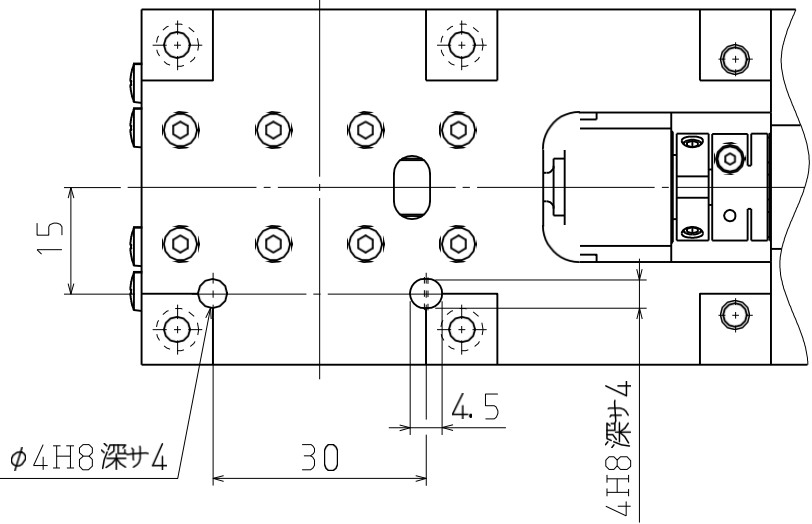

	サイズ	深サ
D	□30 M3	6
E	□40 M3	6
F	□60 M4	8
G	□90 M4	8
Z	M4用平座グリ	

自動Xステージ
 XA05A-R102-AZ01
 2019.4.15

	サイズ	深サ
A	M4	4
B	□13 M2	5
D	□30 M3	5
E	□40 M3	8
Z	M3用平座グリ	

自動Xステージ
XA05A-R202-AZ01

2019.4.15

	サイズ	深サ
A	M4	4
B	□13 M2	5
D	□30 M3	5
E	□40 M3	8
Z	M3用平座グリ	

自動Xステージ
XA05A-L202-AZ01

2019.4.15

	サイズ	深サ
A	M4	8
D	□30 M3	6
E	□40 M3	6
Z	M3用平座グリ	

自動Xステージ
 XA07A-R103-AZ01
 2019.4.15

	サイズ	深サ
A	M4	4
D	□30 M3	5
E	□40 M3	5
F	□60 M4	5
Z	M4用平座グリ	

自動Xステージ
 XA07A-R202-AZ01
 2019.4.15

サイズ	深サ
A M4	4
D □30 M3	5
E □40 M3	5
F □60 M4	5
Z M4用平座グリ	

自動Xステージ XA07A-L202-AZ01

2019.4.15

	サイズ	深サ
A	M4	8
D	□30 M3	6
E	□40 M3	6
F	□60 M4	8
Z	M4用平座グリ	