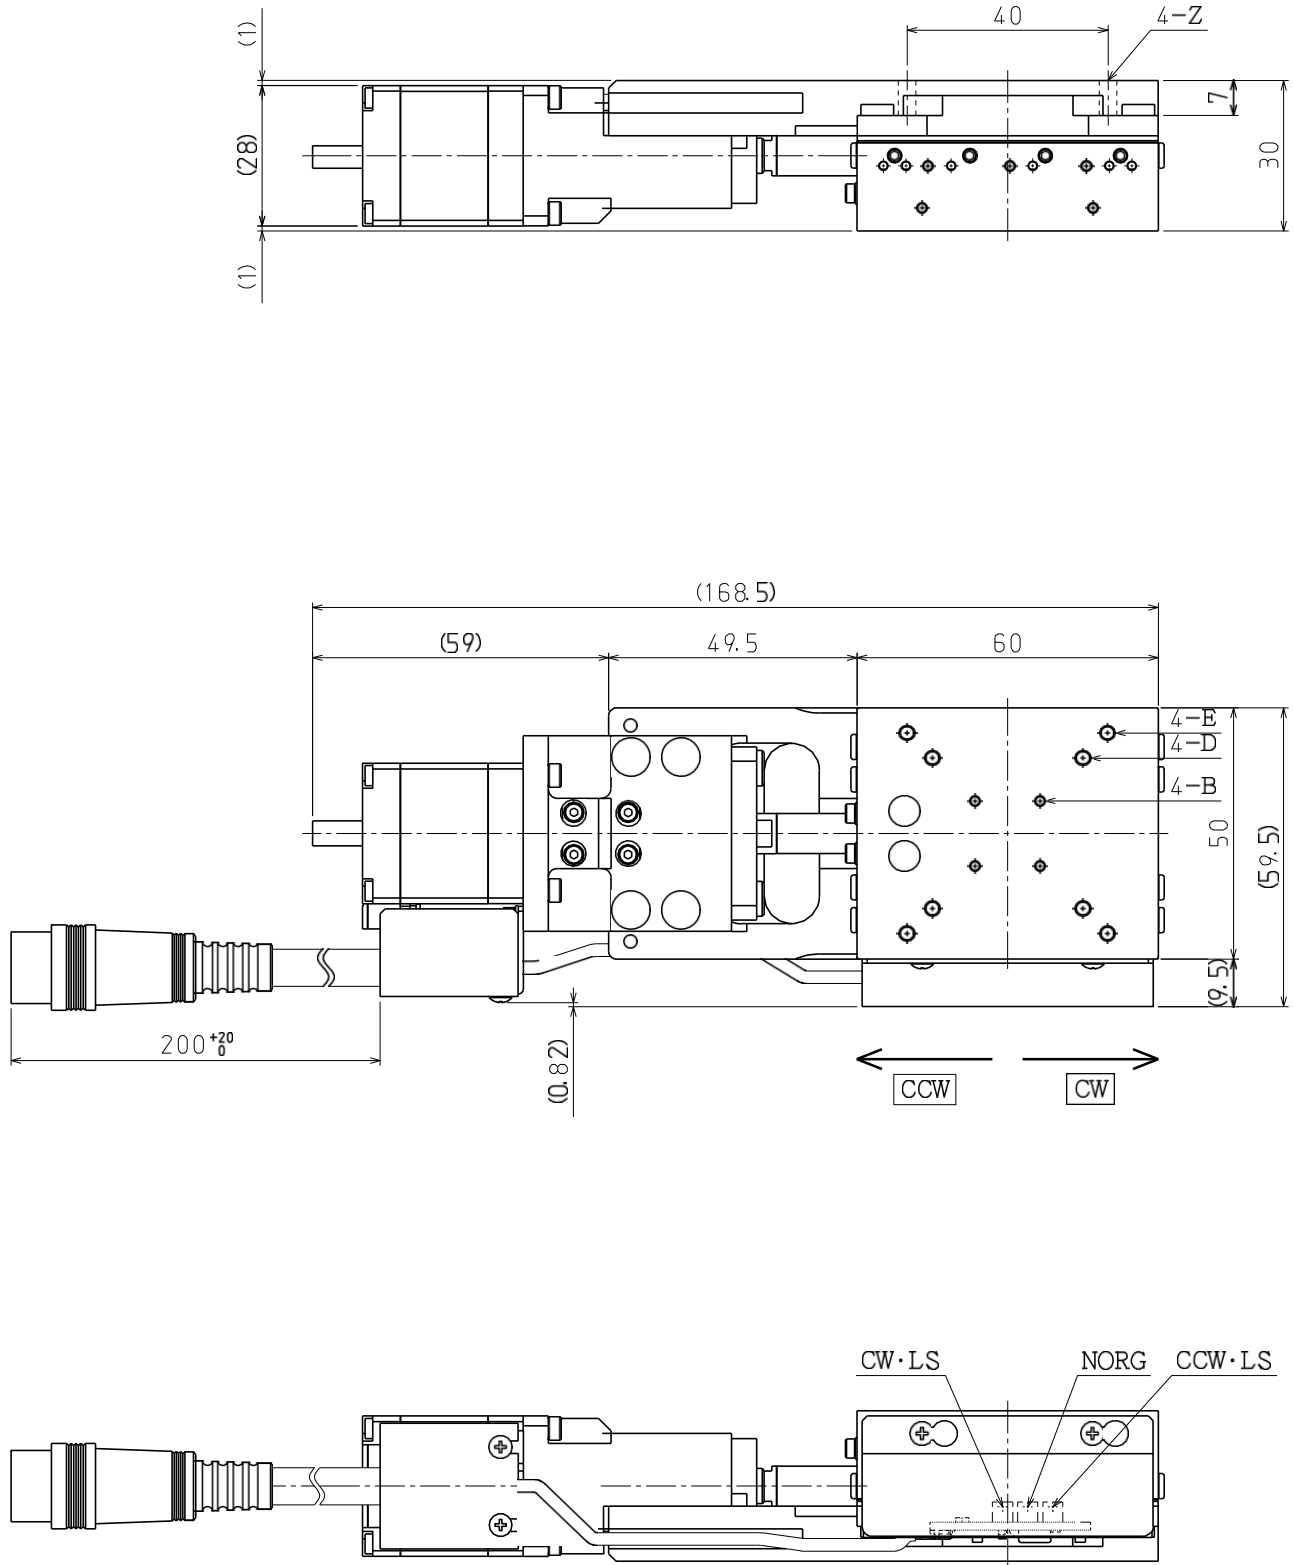

神津精機株式会社製 精密位置決めステージ 外形図集

自動Xステージ

自動Xステージ SXA0530-R01

2021.08.18

	サイズ	深サ
B	□13 M2	4
D	□30 M3	6
E	□40 M3	6
Z	M3用平座グリ	

自動Xステージ
SXA0750-R01
 2021.08.18

	サイズ	深サ
D	□30 M3	6
E	□40 M3	6
F	□60 M4	8
Z	M4用平座グリ	

自動Xステージ SXA0775-R01

2021.08.18

	サイズ	深サ
D	□30 M3	6
E	□40 M3	6
F	□60 M4	8
Z	M4用平座グリ	

自動Xステージ
SXA1075-R01
 2021.08.18

	サイズ	深サ
D	□30 M3	6
E	□40 M3	6
F	□60 M4	
G	□90 M4	8
Z	M4用平座グリ	

自動Xステージ
 SXA0530-R01-AZ01
 2021.08.18

	サイズ	深サ
B	□13 M2	4
D	□30 M3	6
E	□40 M3	6
Z	M3用平座グリ	

自動Xステージ
SXA0750-R01-AZ01

2021.08.18

	サイズ	深サ
D	□30 M3	6
E	□40 M3	6
F	□60 M4	8
Z	M4用平座グリ	

自動Xステージ
 SXA0775-R01-AZ01
 2021.08.18

	サイズ	深サ
D	□30 M3	6
E	□40 M3	6
F	□60 M4	8
Z	M4用平座グリ	

自動Xステージ
 SXA1075-R01-AZ01
 2021.08.18

	サイズ	深サ
D	□30 M3	6
E	□40 M3	6
F	□60 M4	8
G	□90 M4	8
Z	M4用平座グリ	

自動Xステージ
 XA05A-R102-AZ01
 2019.4.15

	サイズ	深サ
A	M4	4
B	□13 M2	5
D	□30 M3	5
E	□40 M3	8
Z	M3用平座グリ	

自動Xステージ
XA05A-R202-AZ01

2019.4.15

	サイズ	深サ
A	M4	4
B	□13 M2	5
D	□30 M3	5
E	□40 M3	8
Z	M3用平座グリ	