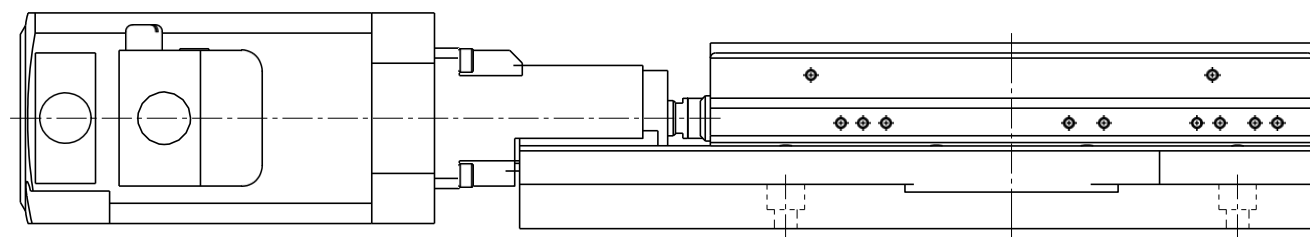

自動Xステージ
SXA0750-R01-AZ01

2021.08.18

	サイズ	深サ
D	□30 M3	6
E	□40 M3	6
F	□60 M4	8
Z	M4用平座グリ	

自動Xステージ
 SXA0775-R01-AZ01
 2021.08.18

	サイズ	深サ
D	□30 M3	6
E	□40 M3	6
F	□60 M4	8
Z	M4用平座グリ	

自動Xステージ
 SXA1075-R01-AZ01
 2021.08.18

	サイズ	深サ
D	□30 M3	6
E	□40 M3	6
F	□60 M4	8
G	□90 M4	8
Z	M4用平座グリ	

自動Xステージ
 XA05A-R102-AZ01
 2019.4.15

	サイズ	深サ
A	M4	4
B	□13 M2	5
D	□30 M3	5
E	□40 M3	8
Z	M3用平座グリ	

自動Xステージ
XA05A-R202-AZ01

2019.4.15

	サイズ	深サ
A	M4	4
B	□13 M2	5
D	□30 M3	5
E	□40 M3	8
Z	M3用平座グリ	