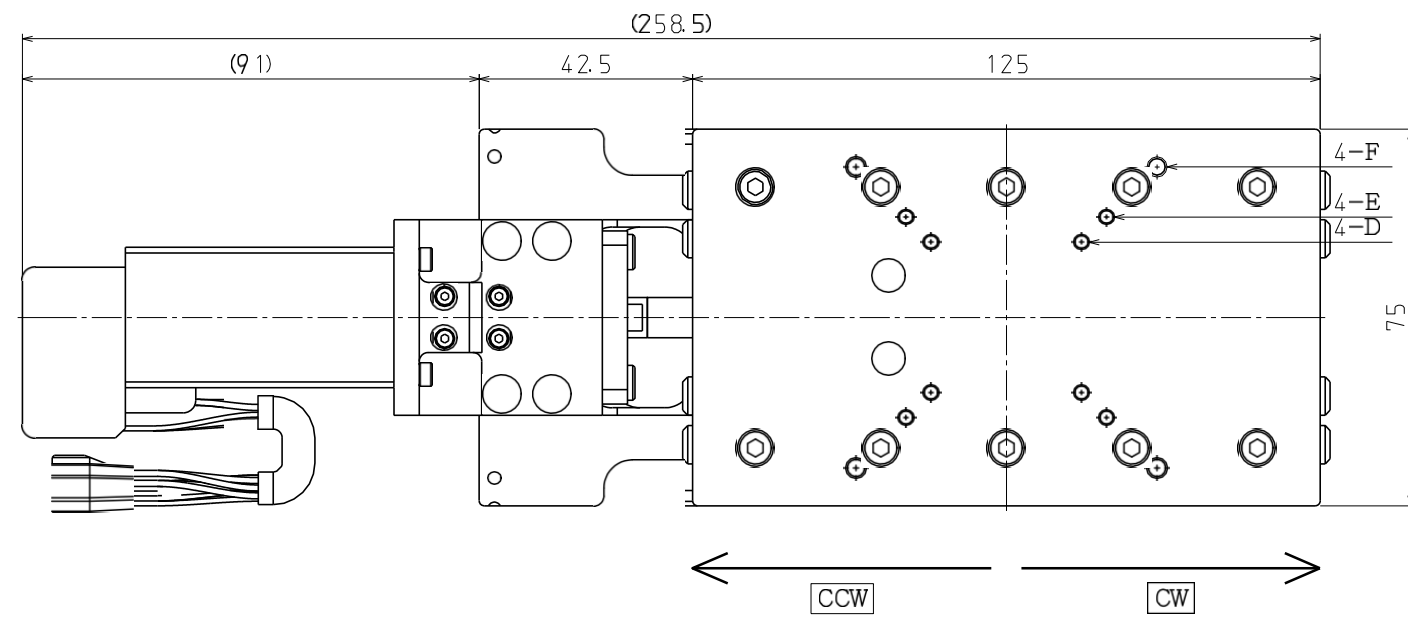

神津精機株式会社製 精密位置決めステージ 外形図集

自動Xステージ

自動Xステージ SXA0530-R01

2021.08.18

	サイズ	深サ
B	□13 M2	4
D	□30 M3	6
E	□40 M3	6
Z	M3用平座グリ	

自動Xステージ
SXA0750-R01
 2021.08.18

	サイズ	深サ
D	□30 M3	6
E	□40 M3	6
F	□60 M4	8
Z	M4用平座グリ	

自動Xステージ SXA0775-R01

2021.08.18

	サイズ	深サ
D	□30 M3	6
E	□40 M3	6
F	□60 M4	8
Z	M4用平座グリ	

自動Xステージ
SXA1075-R01
 2021.08.18

	サイズ	深サ
D	□30 M3	6
E	□40 M3	6
F	□60 M4	
G	□90 M4	8
Z	M4用平座グリ	

自動Xステージ
 SXA0530-R01-AZ01
 2021.08.18

	サイズ	深サ
B	□13 M2	4
D	□30 M3	6
E	□40 M3	6
Z	M3用平座グリ	

自動Xステージ
SXA0750-R01-AZ01

2021.08.18

	サイズ	深サ
D	□30 M3	6
E	□40 M3	6
F	□60 M4	8
Z	M4用平座グリ	

自動Xステージ
 SXA0775-R01-AZ01
 2021.08.18

	サイズ	深サ
D	□30 M3	6
E	□40 M3	6
F	□60 M4	8
Z	M4用平座グリ	

自動Xステージ
 SXA1075-R01-AZ01
 2021.08.18

	サイズ	深サ
D	□30 M3	6
E	□40 M3	6
F	□60 M4	8
G	□90 M4	8
Z	M4用平座グリ	

自動Xステージ
 XA05A-R102-AZ01
 2019.4.15

	サイズ	深サ
A	M4	4
B	□13 M2	5
D	□30 M3	5
E	□40 M3	8
Z	M3用平座グリ	

自動Xステージ
XA05A-R202-AZ01

2019.4.15

	サイズ	深サ
A	M4	4
B	□13 M2	5
D	□30 M3	5
E	□40 M3	8
Z	M3用平座グリ	