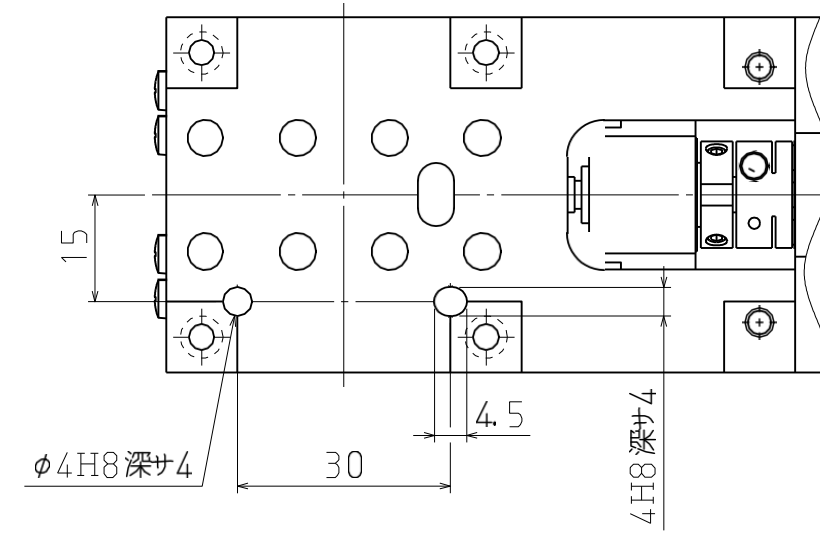

自動Xステージ
SXA0750-R01-AZ01

2021.08.18

	サイズ	深サ
D	□30 M3	6
E	□40 M3	6
F	□60 M4	8
Z	M4用平座グリ	

自動Xステージ
 SXA0775-R01-AZ01
 2021.08.18

	サイズ	深サ
D	□30 M3	6
E	□40 M3	6
F	□60 M4	8
Z	M4用平座グリ	

自動Xステージ
 SXA1075-R01-AZ01
 2021.08.18

	サイズ	深サ
D	□30 M3	6
E	□40 M3	6
F	□60 M4	8
G	□90 M4	8
Z	M4用平座グリ	

自動Xステージ
 XA05A-R102-AZ01
 2019.4.15

	サイズ	深サ
A	M4	4
B	□13 M2	5
D	□30 M3	5
E	□40 M3	8
Z	M3用平座グリ	

自動Xステージ
XA05A-R202-AZ01

2019.4.15

	サイズ	深サ
A	M4	4
B	□13 M2	5
D	□30 M3	5
E	□40 M3	8
Z	M3用平座グリ	

自動Xステージ
XA05A-L202-AZ01

2019.4.15

	サイズ	深サ
A	M4	8
D	□30 M3	6
E	□40 M3	6
Z	M3用平座グリ	

自動Xステージ
 XA07A-R103-AZ01
 2019.4.15

	サイズ	深サ
A	M4	4
D	□30 M3	5
E	□40 M3	5
F	□60 M4	5
Z	M4用平座グリ	

自動Xステージ
 XA07A-R202-AZ01
 2019.4.15

サイズ	深サ
A M4	4
D □30 M3	5
E □40 M3	5
F □60 M4	5
Z M4用平座グリ	

自動Xステージ XA07A-L202-AZ01

2019.4.15

	サイズ	深サ
A	M4	8
D	□30 M3	6
E	□40 M3	6
F	□60 M4	8
Z	M4用平座グリ	