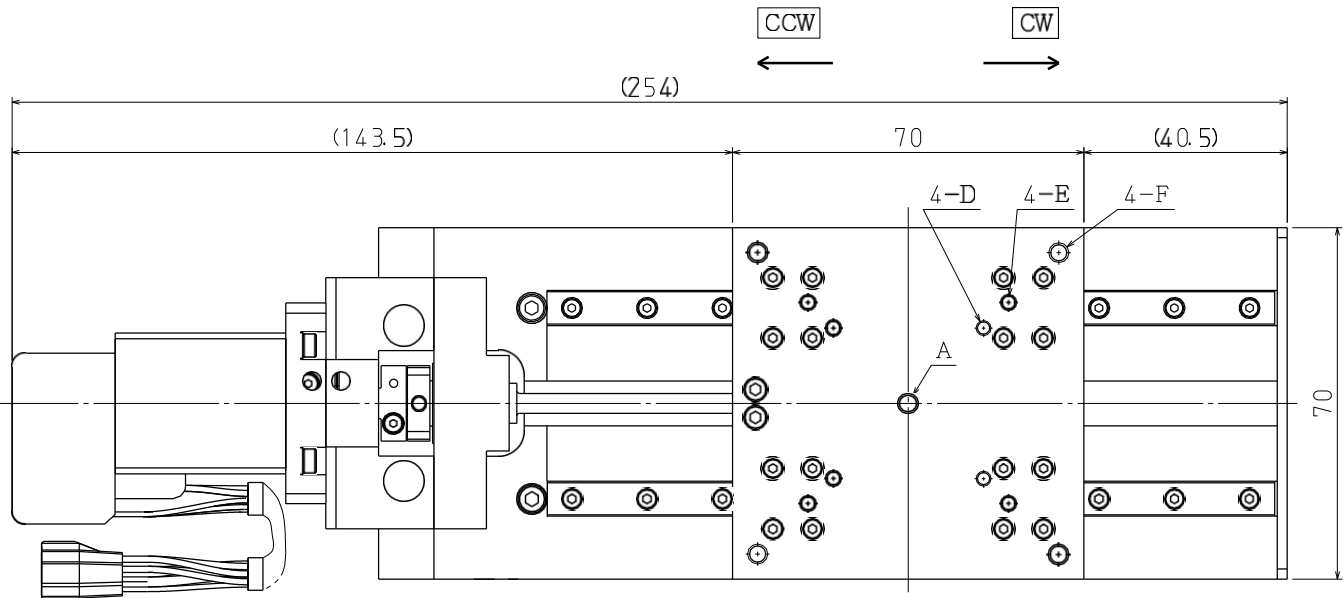

自動Xステージ
XA05A-L202-AZ01

2019.4.15

	サイズ	深サ
A	M4	8
D	□30 M3	6
E	□40 M3	6
Z	M3用平座グリ	

自動Xステージ
 XA07A-R103-AZ01
 2019.4.15

	サイズ	深サ
A	M4	4
D	□30 M3	5
E	□40 M3	5
F	□60 M4	5
Z	M4用平座グリ	

自動Xステージ
 XA07A-R202-AZ01
 2019.4.15

サイズ	深サ
A M4	4
D □30 M3	5
E □40 M3	5
F □60 M4	5
Z M4用平座グリ	

自動Xステージ XA07A-L202-AZ01

2019.4.15

	サイズ	深サ
A	M4	8
D	□30 M3	6
E	□40 M3	6
F	□60 M4	8
Z	M4用平座グリ	