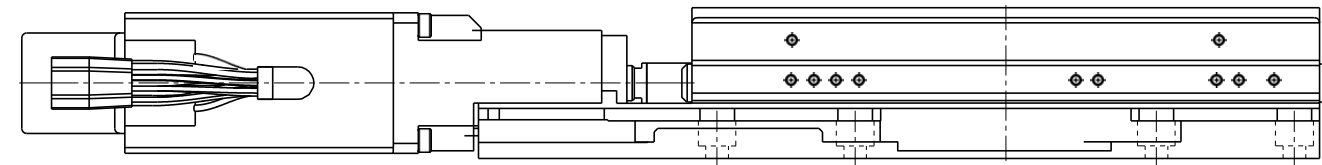

2021.08.18

	サイズ	深サ
D	□30 M3	6
E	□40 M3	6
F	□60 M4	8
Z	M4用平座グリ	

自動Xステージ
SXA1075-R01
 2021.08.18

	サイズ	深サ
D	□30 M3	6
E	□40 M3	6
F	□60 M4	
G	□90 M4	8
Z	M4用平座グリ	

自動Xステージ
 SXA0530-R01-AZ01
 2021.08.18

	サイズ	深サ
B	□13 M2	4
D	□30 M3	6
E	□40 M3	6
Z	M3用平座グリ	

自動Xステージ
SXA0750-R01-AZ01

2021.08.18

	サイズ	深サ
D	□30 M3	6
E	□40 M3	6
F	□60 M4	8
Z	M4用平座グリ	

自動Xステージ
 SXA0775-R01-AZ01
 2021.08.18

	サイズ	深サ
D	□30 M3	6
E	□40 M3	6
F	□60 M4	8
Z	M4用平座グリ	

自動Xステージ
 SXA1075-R01-AZ01
 2021.08.18

	サイズ	深サ
D	□30 M3	6
E	□40 M3	6
F	□60 M4	8
G	□90 M4	8
Z	M4用平座グリ	

自動Xステージ
 XA05A-R102-AZ01
 2019.4.15

	サイズ	深サ
A	M4	4
B	□13 M2	5
D	□30 M3	5
E	□40 M3	8
Z	M3用平座グリ	

自動Xステージ
XA05A-R202-AZ01

2019.4.15

	サイズ	深サ
A	M4	4
B	□13 M2	5
D	□30 M3	5
E	□40 M3	8
Z	M3用平座グリ	