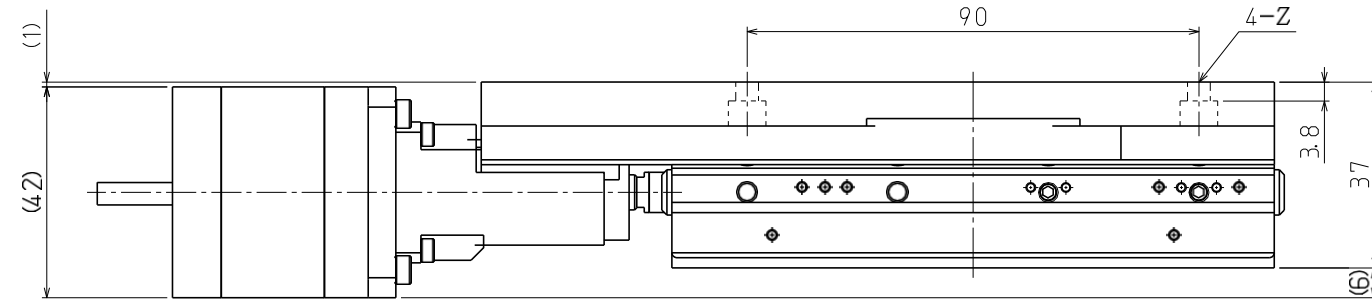

神津精機株式会社製 精密位置決めステージ 外形図集

自動Xステージ

自動Xステージ SXA0530-R01

2021.08.18

	サイズ	深サ
B	□13 M2	4
D	□30 M3	6
E	□40 M3	6
Z	M3用平座グリ	

自動Xステージ
SXA0750-R01
 2021.08.18

	サイズ	深サ
D	□30 M3	6
E	□40 M3	6
F	□60 M4	8
Z	M4用平座グリ	

自動Xステージ SXA0775-R01

2021.08.18

	サイズ	深サ
D	□30 M3	6
E	□40 M3	6
F	□60 M4	8
Z	M4用平座グリ	

自動Xステージ
SXA1075-R01
 2021.08.18

	サイズ	深サ
D	□30 M3	6
E	□40 M3	6
F	□60 M4	
G	□90 M4	8
Z	M4用平座グリ	

自動Xステージ
 SXA0530-R01-AZ01
 2021.08.18

	サイズ	深サ
B	□13 M2	4
D	□30 M3	6
E	□40 M3	6
Z	M3用平座グリ	

自動Xステージ
SXA0750-R01-AZ01

2021.08.18

	サイズ	深サ
D	□30 M3	6
E	□40 M3	6
F	□60 M4	8
Z	M4用平座グリ	

自動Xステージ
 SXA0775-R01-AZ01
 2021.08.18

	サイズ	深サ
D	□30 M3	6
E	□40 M3	6
F	□60 M4	8
Z	M4用平座グリ	

自動Xステージ
 SXA1075-R01-AZ01
 2021.08.18