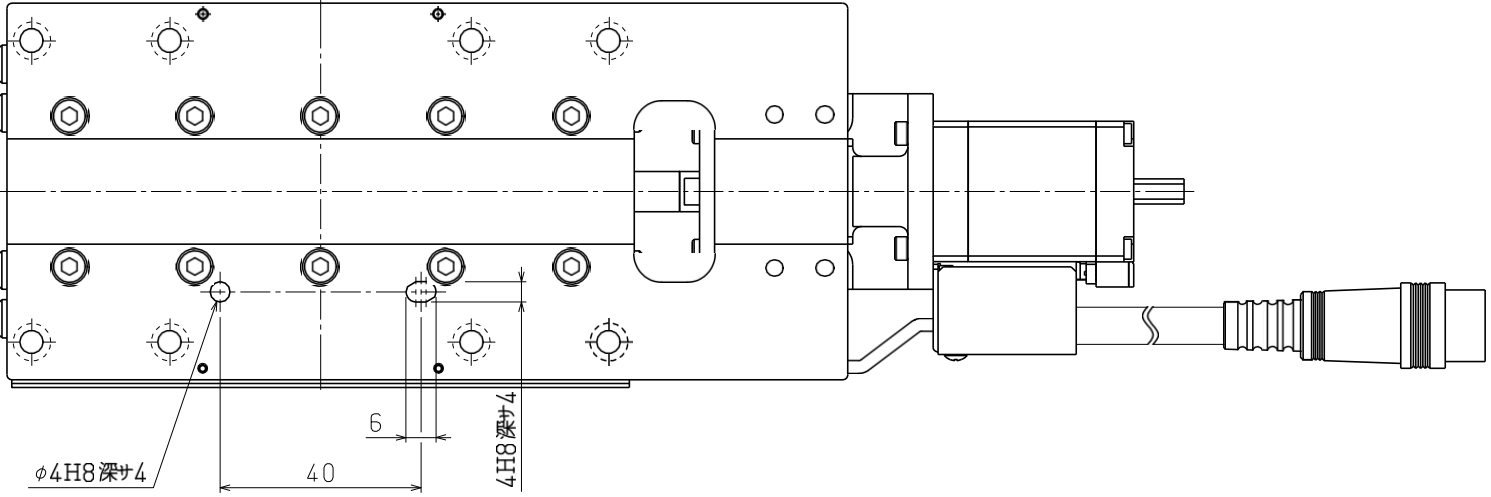

神津精機株式会社製 精密位置決めステージ 外形図集

自動Xステージ

自動Xステージ SXA0530-R01

2021.08.18

	サイズ	深サ
B	□13 M2	4
D	□30 M3	6
E	□40 M3	6
Z	M3用平座グリ	

自動Xステージ
SXA0750-R01
 2021.08.18

	サイズ	深サ
D	□30 M3	6
E	□40 M3	6
F	□60 M4	8
Z	M4用平座グリ	

自動Xステージ SXA0775-R01

2021.08.18

	サイズ	深サ
D	□30 M3	6
E	□40 M3	6
F	□60 M4	8
Z	M4用平座グリ	

自動Xステージ
SXA1075-R01
 2021.08.18

	サイズ	深サ
D	□30 M3	6
E	□40 M3	6
F	□60 M4	
G	□90 M4	8
Z	M4用平座グリ	

自動Xステージ
 SXA0530-R01-AZ01
 2021.08.18

	サイズ	深サ
B	□13 M2	4
D	□30 M3	6
E	□40 M3	6
Z	M3用平座グリ	

自動Xステージ
SXA0750-R01-AZ01

2021.08.18

	サイズ	深サ
D	□30 M3	6
E	□40 M3	6
F	□60 M4	8
Z	M4用平座グリ	

自動Xステージ
 SXA0775-R01-AZ01
 2021.08.18

	サイズ	深サ
D	□30 M3	6
E	□40 M3	6
F	□60 M4	8
Z	M4用平座グリ	

自動Xステージ
 SXA1075-R01-AZ01
 2021.08.18

	サイズ	深サ
D	□30 M3	6
E	□40 M3	6
F	□60 M4	8
G	□90 M4	8
Z	M4用平座グリ	

自動Xステージ
 XA05A-R102-AZ01
 2019.4.15

	サイズ	深サ
A	M4	4
B	□13 M2	5
D	□30 M3	5
E	□40 M3	8
Z	M3用平座グリ	

自動Xステージ
XA05A-R202-AZ01

2019.4.15

	サイズ	深サ
A	M4	4
B	□13 M2	5
D	□30 M3	5
E	□40 M3	8
Z	M3用平座グリ	