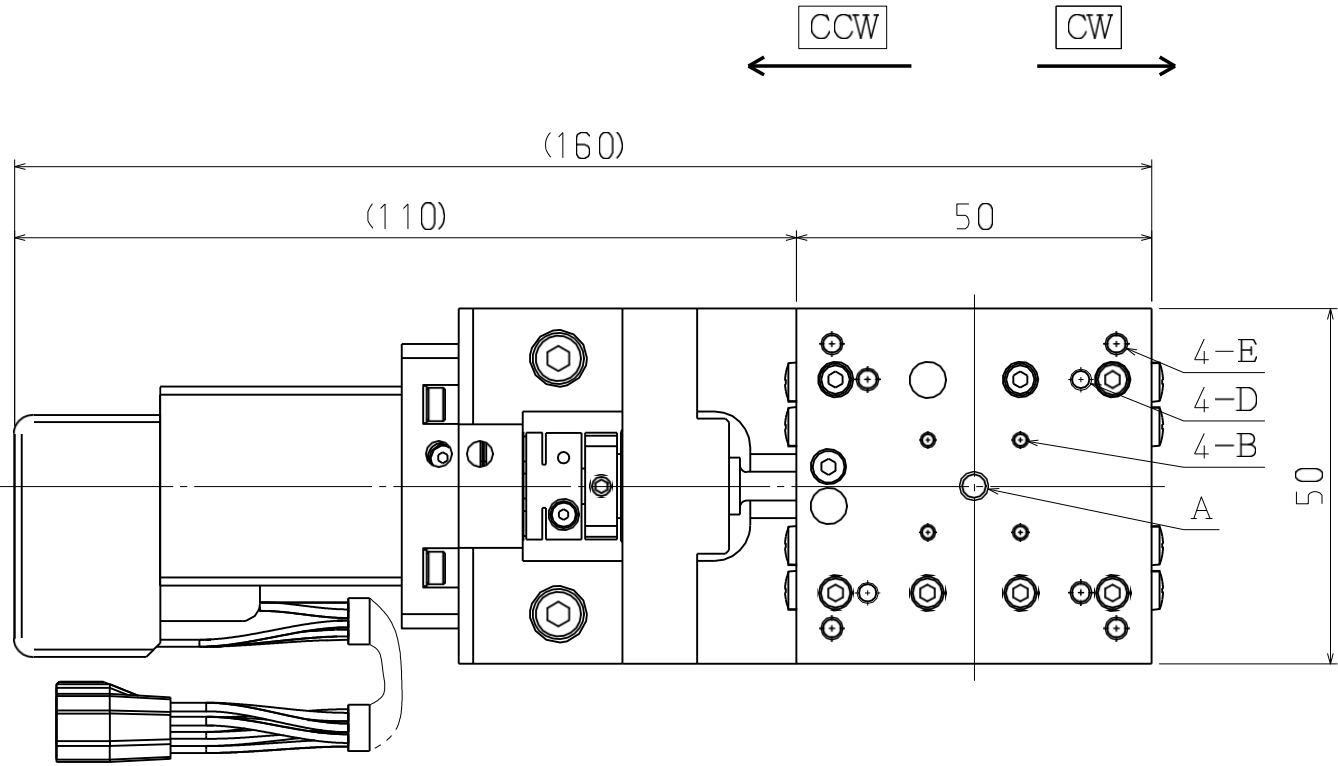

	サイズ	深サ
D	□30 M3	6
E	□40 M3	6
F	□60 M4	8
G	□90 M4	8
Z	M4用平座グリ	

自動Xステージ
 XA05A-R102-AZ01
 2019.4.15

	サイズ	深サ
A	M4	4
B	□13 M2	5
D	□30 M3	5
E	□40 M3	8
Z	M3用平座グリ	

自動Xステージ
XA05A-R202-AZ01

2019.4.15

	サイズ	深サ
A	M4	4
B	□13 M2	5
D	□30 M3	5
E	□40 M3	8
Z	M3用平座グリ	

自動Xステージ
XA05A-L202-AZ01

2019.4.15

	サイズ	深サ
A	M4	8
D	□30 M3	6
E	□40 M3	6
Z	M3用平座グリ	

自動Xステージ
 XA07A-R103-AZ01
 2019.4.15

	サイズ	深サ
A	M4	4
D	□30 M3	5
E	□40 M3	5
F	□60 M4	5
Z	M4用平座グリ	

自動Xステージ
 XA07A-R202-AZ01
 2019.4.15

サイズ	深サ
A M4	4
D □30 M3	5
E □40 M3	5
F □60 M4	5
Z M4用平座グリ	

自動Xステージ XA07A-L202-AZ01

2019.4.15

	サイズ	深サ
A	M4	8
D	□30 M3	6
E	□40 M3	6
F	□60 M4	8
Z	M4用平座グリ	