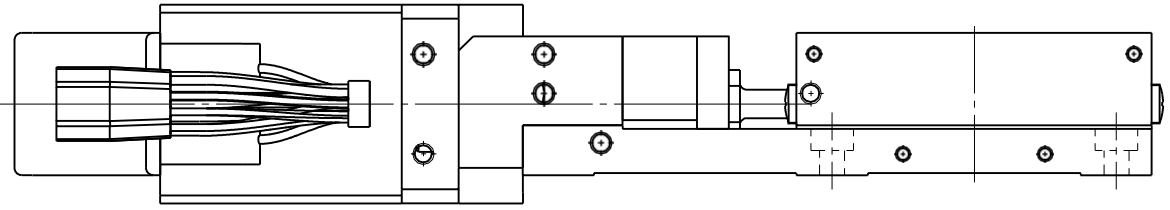

	サイズ	深サ
D	□30 M3	6
E	□40 M3	6
F	□60 M4	8
G	□90 M4	8
Z	M4用平座グリ	

自動Xステージ
 XA05A-R102-AZ01
 2019.4.15

	サイズ	深サ
A	M4	4
B	□13 M2	5
D	□30 M3	5
E	□40 M3	8
Z	M3用平座グリ	

自動Xステージ
XA05A-R202-AZ01

2019.4.15

	サイズ	深サ
A	M4	4
B	□13 M2	5
D	□30 M3	5
E	□40 M3	8
Z	M3用平座グリ	

自動Xステージ
XA05A-L202-AZ01

2019.4.15

	サイズ	深サ
A	M4	8
D	□30 M3	6
E	□40 M3	6
Z	M3用平座グリ	

自動Xステージ
 XA07A-R103-AZ01
 2019.4.15

	サイズ	深サ
A	M4	4
D	□30 M3	5
E	□40 M3	5
F	□60 M4	5
Z	M4用平座グリ	

自動Xステージ
 XA07A-R202-AZ01
 2019.4.15