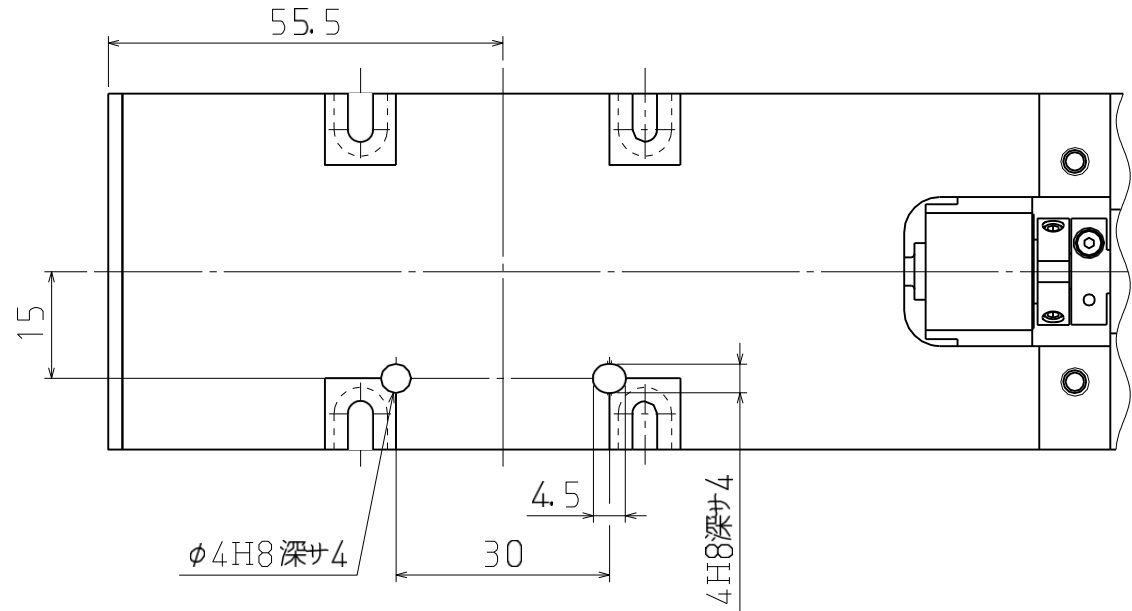

	サイズ	深サ
D	□30 M3	6
E	□40 M3	6
F	□60 M4	8
G	□90 M4	8
Z	M4用平座グリ	

自動Xステージ
 XA05A-R102-AZ01
 2019.4.15

	サイズ	深サ
A	M4	4
B	□13 M2	5
D	□30 M3	5
E	□40 M3	8
Z	M3用平座グリ	

自動Xステージ
XA05A-R202-AZ01

2019.4.15

	サイズ	深サ
A	M4	4
B	□13 M2	5
D	□30 M3	5
E	□40 M3	8
Z	M3用平座グリ	

自動Xステージ
XA05A-L202-AZ01

2019.4.15

	サイズ	深サ
A	M4	8
D	□30 M3	6
E	□40 M3	6
Z	M3用平座グリ	

自動Xステージ
 XA07A-R103-AZ01
 2019.4.15

	サイズ	深サ
A	M4	4
D	□30 M3	5
E	□40 M3	5
F	□60 M4	5
Z	M4用平座グリ	

自動Xステージ
 XA07A-R202-AZ01
 2019.4.15

サイズ	深サ
A M4	4
D □30 M3	5
E □40 M3	5
F □60 M4	5
Z M4用平座グリ	

自動Xステージ XA07A-L202-AZ01

2019.4.15

	サイズ	深サ
A	M4	8
D	□30 M3	6
E	□40 M3	6
F	□60 M4	8
Z	M4用平座グリ	