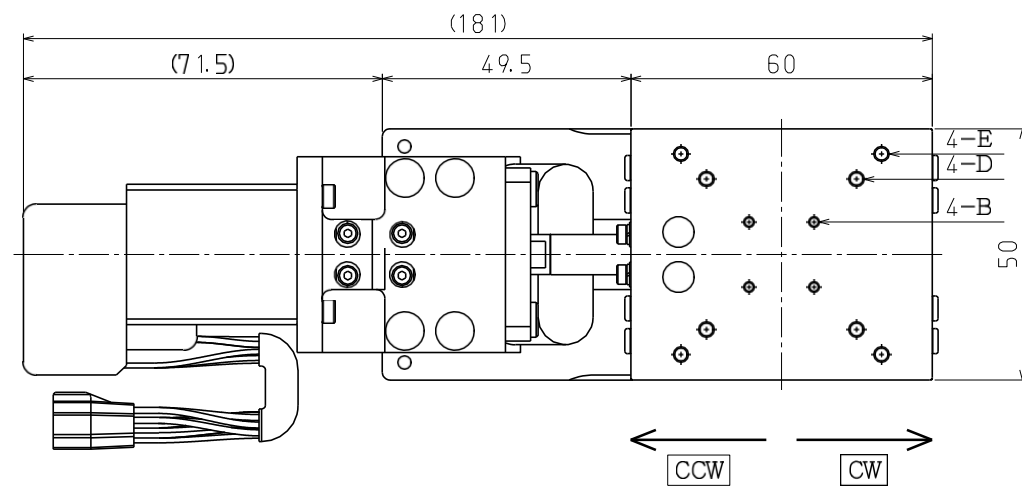

神津精機株式会社製 精密位置決めステージ 外形図集

自動Xステージ

自動Xステージ SXA0530-R01

2021.08.18

	サイズ	深サ
B	□13 M2	4
D	□30 M3	6
E	□40 M3	6
Z	M3用平座グリ	

自動Xステージ
SXA0750-R01
 2021.08.18

	サイズ	深サ
D	□30 M3	6
E	□40 M3	6
F	□60 M4	8
Z	M4用平座グリ	

自動Xステージ SXA0775-R01

2021.08.18

	サイズ	深サ
D	□30 M3	6
E	□40 M3	6
F	□60 M4	8
Z	M4用平座グリ	

自動Xステージ
SXA1075-R01
 2021.08.18

	サイズ	深サ
D	□30 M3	6
E	□40 M3	6
F	□60 M4	
G	□90 M4	8
Z	M4用平座グリ	

自動Xステージ
 SXA0530-R01-AZ01
 2021.08.18

	サイズ	深サ
B	□13 M2	4
D	□30 M3	6
E	□40 M3	6
Z	M3用平座グリ	

自動Xステージ
SXA0750-R01-AZ01

2021.08.18

	サイズ	深サ
D	□30 M3	6
E	□40 M3	6
F	□60 M4	8
Z	M4用平座グリ	

自動Xステージ
 SXA0775-R01-AZ01
 2021.08.18

	サイズ	深サ
D	□30 M3	6
E	□40 M3	6
F	□60 M4	8
Z	M4用平座グリ	

自動Xステージ
 SXA1075-R01-AZ01
 2021.08.18

	サイズ	深サ
D	□30 M3	6
E	□40 M3	6
F	□60 M4	8
G	□90 M4	8
Z	M4用平座グリ	

自動Xステージ
 XA05A-R102-AZ01
 2019.4.15

	サイズ	深サ
A	M4	4
B	□13 M2	5
D	□30 M3	5
E	□40 M3	8
Z	M3用平座グリ	

自動Xステージ
XA05A-R202-AZ01

2019.4.15

	サイズ	深サ
A	M4	4
B	□13 M2	5
D	□30 M3	5
E	□40 M3	8
Z	M3用平座グリ	