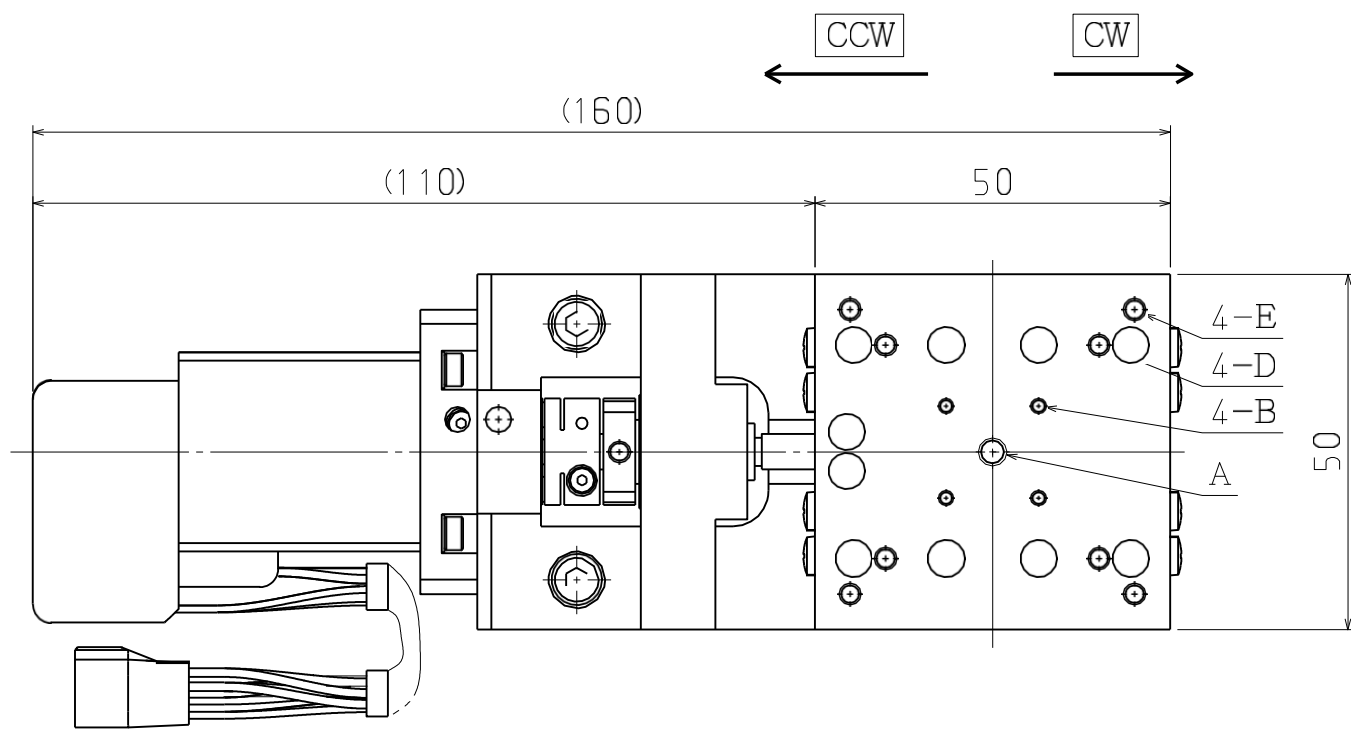

自動Xステージ
SXA0750-R01-AZ01

2021.08.18

	サイズ	深サ
D	□30 M3	6
E	□40 M3	6
F	□60 M4	8
Z	M4用平座グリ	

自動Xステージ
 SXA0775-R01-AZ01
 2021.08.18

	サイズ	深サ
D	□30 M3	6
E	□40 M3	6
F	□60 M4	8
Z	M4用平座グリ	

自動Xステージ
 SXA1075-R01-AZ01
 2021.08.18

	サイズ	深サ
D	□30 M3	6
E	□40 M3	6
F	□60 M4	8
G	□90 M4	8
Z	M4用平座グリ	

自動Xステージ
 XA05A-R102-AZ01
 2019.4.15

	サイズ	深サ
A	M4	4
B	□13 M2	5
D	□30 M3	5
E	□40 M3	8
Z	M3用平座グリ	

自動Xステージ
XA05A-R202-AZ01

2019.4.15

	サイズ	深サ
A	M4	4
B	□13 M2	5
D	□30 M3	5
E	□40 M3	8
Z	M3用平座グリ	