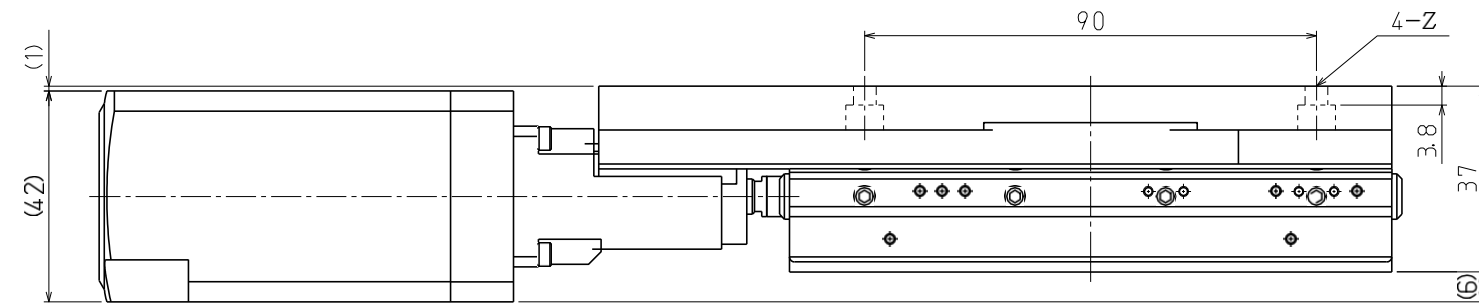

自動Xステージ
SXA0750-R01-AZ01

2021.08.18

	サイズ	深サ
D	□30 M3	6
E	□40 M3	6
F	□60 M4	8
Z	M4用平座グリ	

自動Xステージ
 SXA0775-R01-AZ01
 2021.08.18

	サイズ	深サ
D	□30 M3	6
E	□40 M3	6
F	□60 M4	8
Z	M4用平座グリ	

自動Xステージ
 SXA1075-R01-AZ01
 2021.08.18

	サイズ	深サ
D	□30 M3	6
E	□40 M3	6
F	□60 M4	8
G	□90 M4	8
Z	M4用平座グリ	

自動Xステージ
 XA05A-R102-AZ01
 2019.4.15

	サイズ	深サ
A	M4	4
B	□13 M2	5
D	□30 M3	5
E	□40 M3	8
Z	M3用平座グリ	

自動Xステージ
XA05A-R202-AZ01

2019.4.15

	サイズ	深サ
A	M4	4
B	□13 M2	5
D	□30 M3	5
E	□40 M3	8
Z	M3用平座グリ	