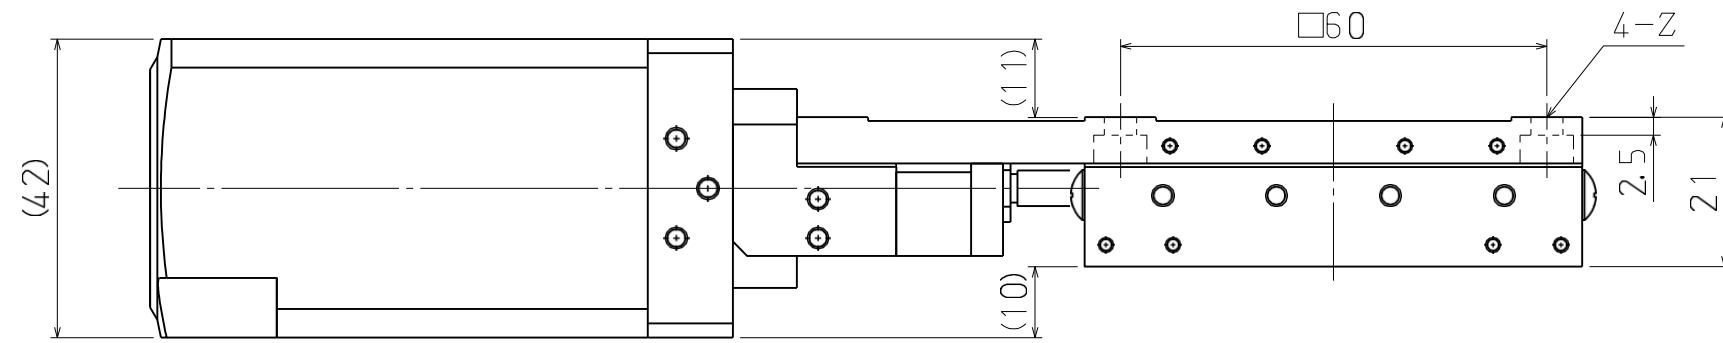

	サイズ	深サ
D	□30 M3	6
E	□40 M3	6
F	□60 M4	8
G	□90 M4	8
Z	M4用平座グリ	

自動Xステージ
 XA05A-R102-AZ01
 2019.4.15

	サイズ	深サ
A	M4	4
B	□13 M2	5
D	□30 M3	5
E	□40 M3	8
Z	M3用平座グリ	

自動Xステージ
XA05A-R202-AZ01

2019.4.15

	サイズ	深サ
A	M4	4
B	□13 M2	5
D	□30 M3	5
E	□40 M3	8
Z	M3用平座グリ	

自動Xステージ
XA05A-L202-AZ01

2019.4.15

	サイズ	深サ
A	M4	8
D	□30 M3	6
E	□40 M3	6
Z	M3用平座グリ	

自動Xステージ
 XA07A-R103-AZ01
 2019.4.15

	サイズ	深サ
A	M4	4
D	□30 M3	5
E	□40 M3	5
F	□60 M4	5
Z	M4用平座グリ	

自動Xステージ
 XA07A-R202-AZ01
 2019.4.15