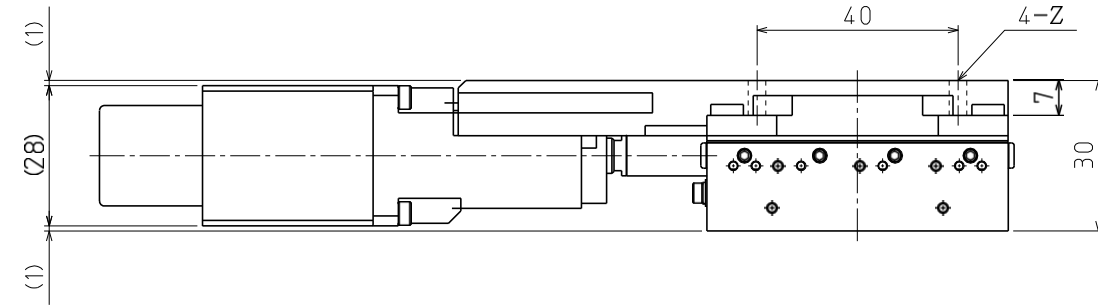

神津精機株式会社製 精密位置決めステージ 外形図集

自動Xステージ

自動Xステージ SXA0530-R01

2021.08.18

	サイズ	深サ
B	□13 M2	4
D	□30 M3	6
E	□40 M3	6
Z	M3用平座グリ	

自動Xステージ
SXA0750-R01
 2021.08.18

	サイズ	深サ
D	□30 M3	6
E	□40 M3	6
F	□60 M4	8
Z	M4用平座グリ	

自動Xステージ SXA0775-R01

2021.08.18

	サイズ	深サ
D	□30 M3	6
E	□40 M3	6
F	□60 M4	8
Z	M4用平座グリ	

自動Xステージ
SXA1075-R01
 2021.08.18

	サイズ	深サ
D	□30 M3	6
E	□40 M3	6
F	□60 M4	
G	□90 M4	8
Z	M4用平座グリ	

自動Xステージ
 SXA0530-R01-AZ01
 2021.08.18

	サイズ	深サ
B	□13 M2	4
D	□30 M3	6
E	□40 M3	6
Z	M3用平座グリ	

自動Xステージ
SXA0750-R01-AZ01

2021.08.18

	サイズ	深サ
D	□30 M3	6
E	□40 M3	6
F	□60 M4	8
Z	M4用平座グリ	

自動Xステージ
 SXA0775-R01-AZ01
 2021.08.18

	サイズ	深サ
D	□30 M3	6
E	□40 M3	6
F	□60 M4	8
Z	M4用平座グリ	

自動Xステージ
 SXA1075-R01-AZ01
 2021.08.18

	サイズ	深サ
D	□30 M3	6
E	□40 M3	6
F	□60 M4	8
G	□90 M4	8
Z	M4用平座グリ	

自動Xステージ
 XA05A-R102-AZ01
 2019.4.15

	サイズ	深サ
A	M4	4
B	□13 M2	5
D	□30 M3	5
E	□40 M3	8
Z	M3用平座グリ	

自動Xステージ
XA05A-R202-AZ01

2019.4.15

	サイズ	深サ
A	M4	4
B	□13 M2	5
D	□30 M3	5
E	□40 M3	8
Z	M3用平座グリ	