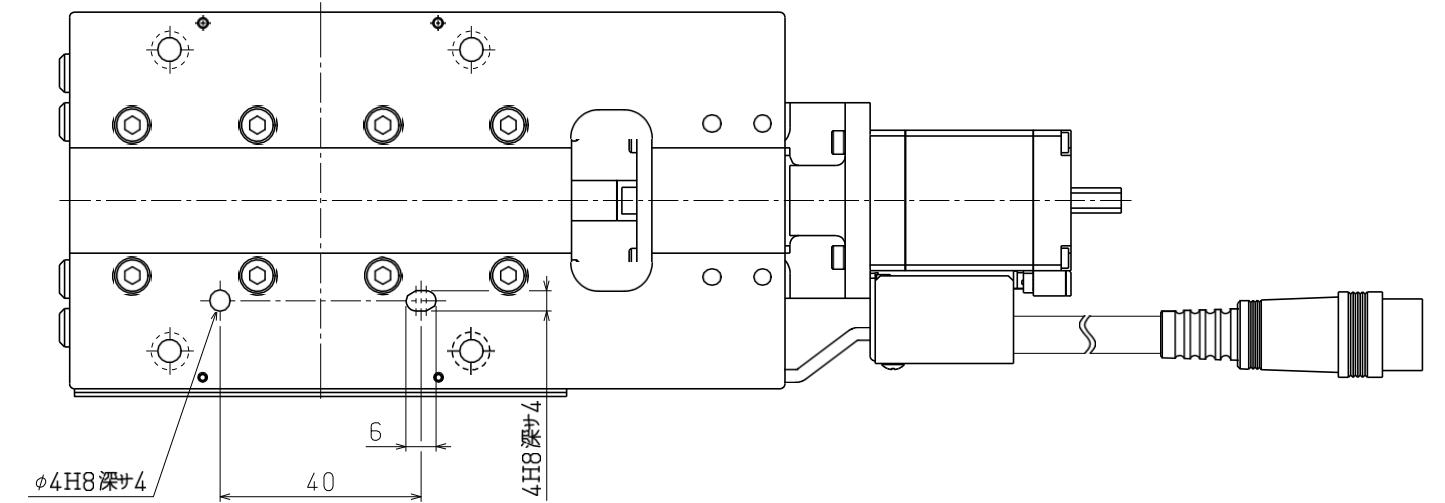

神津精機株式会社製 精密位置決めステージ 外形図集

自動Xステージ

自動Xステージ SXA0530-R01

2021.08.18

	サイズ	深サ
B	□13 M2	4
D	□30 M3	6
E	□40 M3	6
Z	M3用平座グリ	

自動Xステージ
SXA0750-R01
 2021.08.18

	サイズ	深サ
D	□30 M3	6
E	□40 M3	6
F	□60 M4	8
Z	M4用平座グリ	

自動Xステージ SXA0775-R01

2021.08.18

	サイズ	深サ
D	□30 M3	6
E	□40 M3	6
F	□60 M4	8
Z	M4用平座グリ	

自動Xステージ
SXA1075-R01
 2021.08.18

	サイズ	深サ
D	□30 M3	6
E	□40 M3	6
F	□60 M4	
G	□90 M4	8
Z	M4用平座グリ	

自動Xステージ
 SXA0530-R01-AZ01
 2021.08.18

	サイズ	深サ
B	□13 M2	4
D	□30 M3	6
E	□40 M3	6
Z	M3用平座グリ	

自動Xステージ
SXA0750-R01-AZ01

2021.08.18

	サイズ	深サ
D	□30 M3	6
E	□40 M3	6
F	□60 M4	8
Z	M4用平座グリ	

自動Xステージ
 SXA0775-R01-AZ01
 2021.08.18

	サイズ	深サ
D	□30 M3	6
E	□40 M3	6
F	□60 M4	8
Z	M4用平座グリ	

自動Xステージ
 SXA1075-R01-AZ01
 2021.08.18

	サイズ	深サ
D	□30 M3	6
E	□40 M3	6
F	□60 M4	8
G	□90 M4	8
Z	M4用平座グリ	

自動Xステージ
 XA05A-R102-AZ01
 2019.4.15

	サイズ	深サ
A	M4	4
B	□13 M2	5
D	□30 M3	5
E	□40 M3	8
Z	M3用平座グリ	

自動Xステージ
XA05A-R202-AZ01

2019.4.15

	サイズ	深サ
A	M4	4
B	□13 M2	5
D	□30 M3	5
E	□40 M3	8
Z	M3用平座グリ	