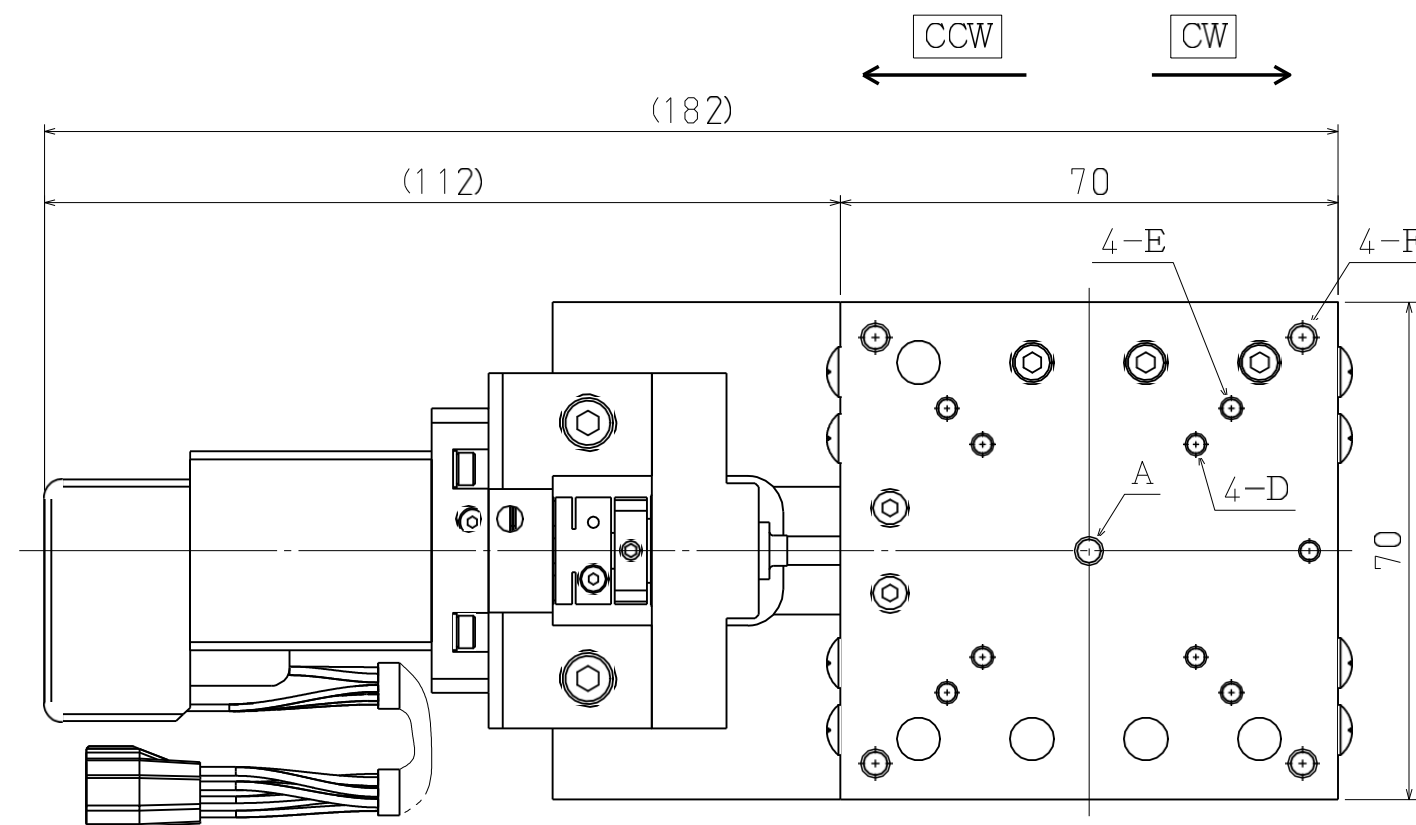

自動Xステージ
XA05A-L202-AZ01

2019.4.15

	サイズ	深サ
A	M4	8
D	□30 M3	6
E	□40 M3	6
Z	M3用平座グリ	

自動Xステージ
 XA07A-R103-AZ01
 2019.4.15

	サイズ	深サ
A	M4	4
D	□30 M3	5
E	□40 M3	5
F	□60 M4	5
Z	M4用平座グリ	

自動Xステージ
 XA07A-R202-AZ01
 2019.4.15

サイズ	深サ
A M4	4
D □30 M3	5
E □40 M3	5
F □60 M4	5
Z M4用平座グリ	

自動Xステージ XA07A-L202-AZ01

2019.4.15

	サイズ	深サ
A	M4	8
D	□30 M3	6
E	□40 M3	6
F	□60 M4	8
Z	M4用平座グリ	