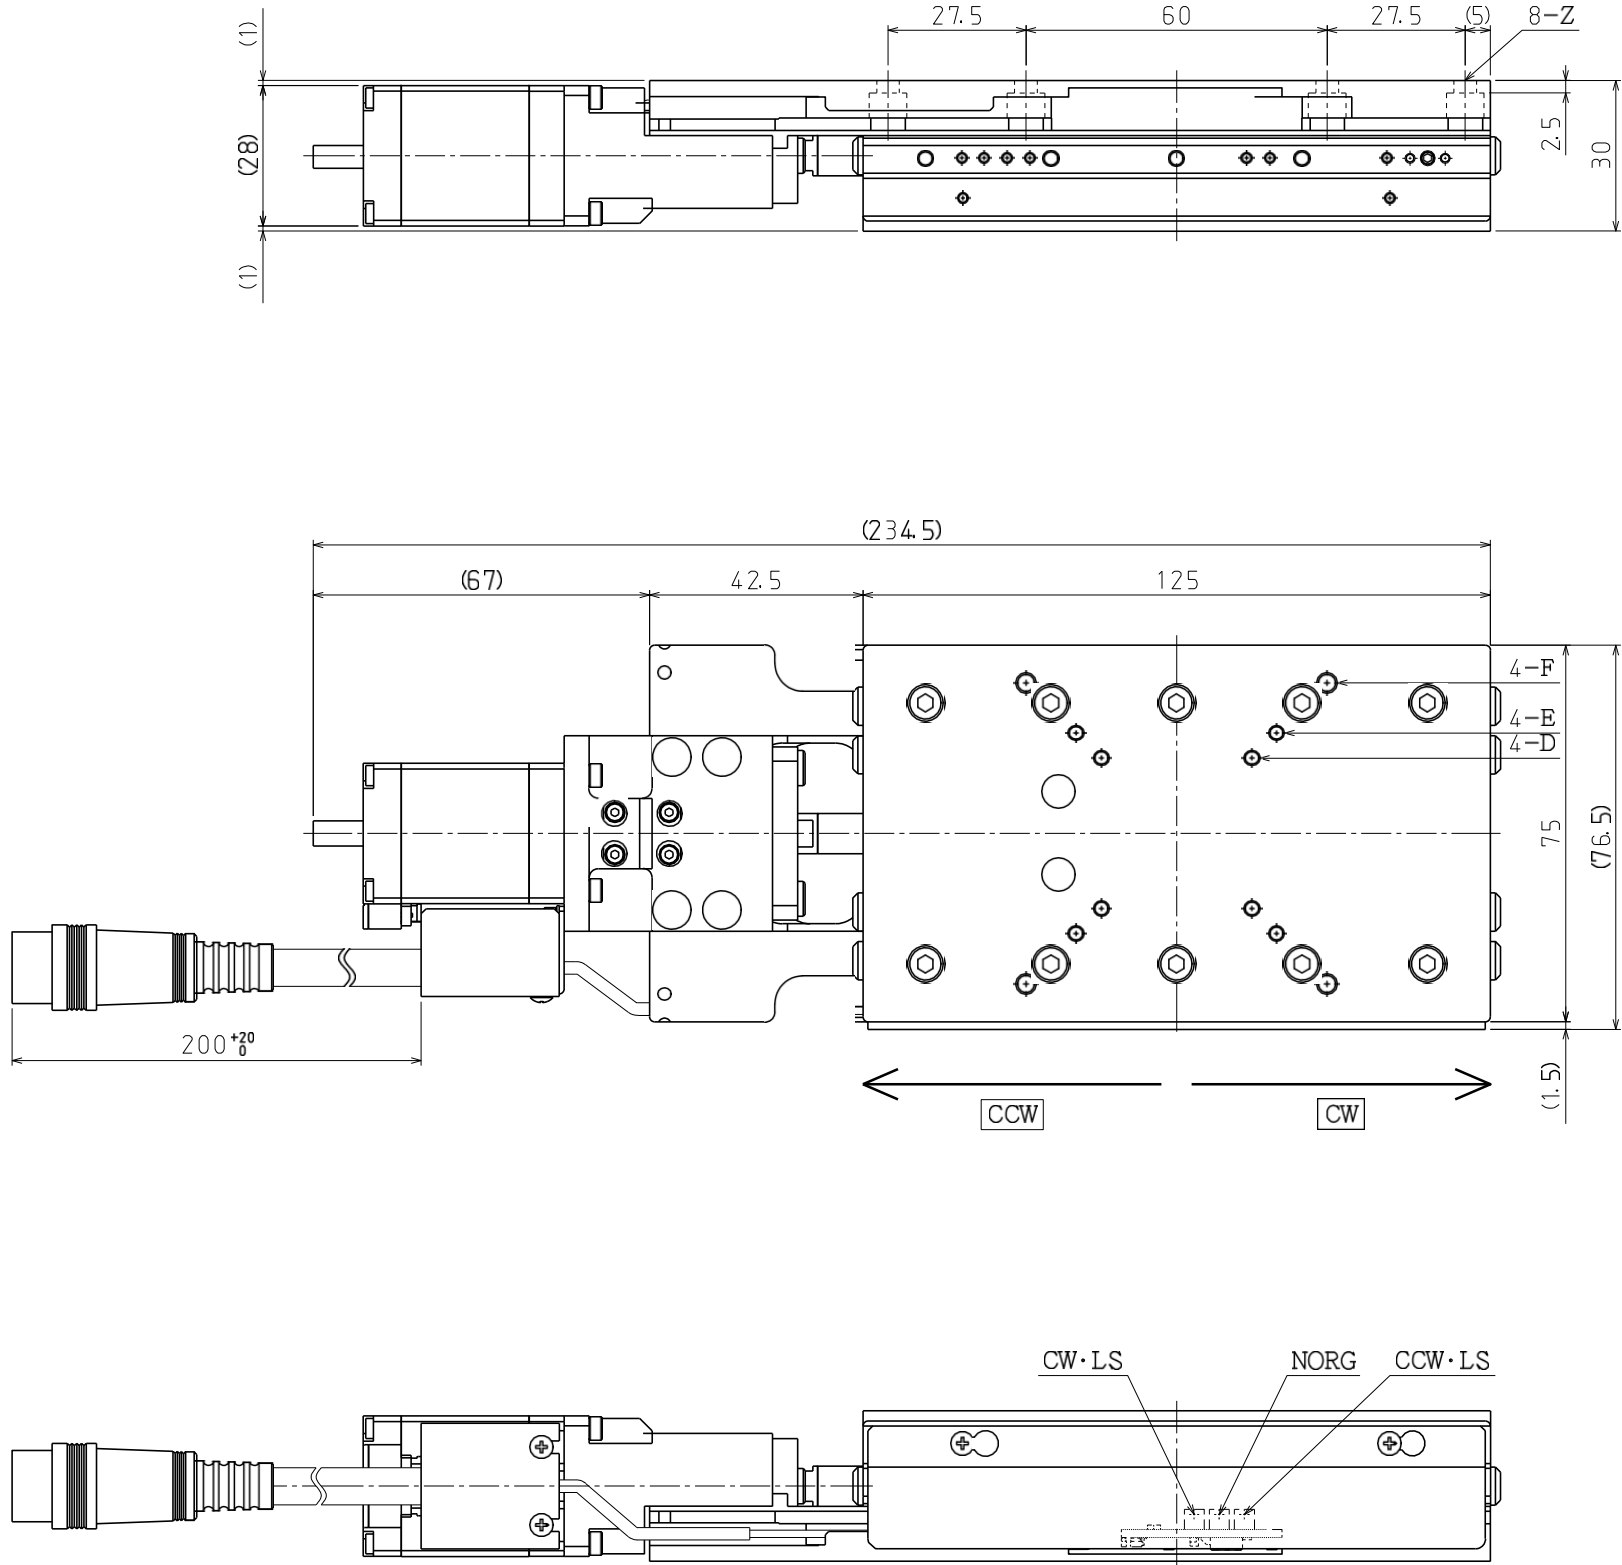

神津精機株式会社製 精密位置決めステージ 外形図集

自動Xステージ

自動Xステージ SXA0530-R01

2021.08.18

	サイズ	深サ
B	□13 M2	4
D	□30 M3	6
E	□40 M3	6
Z	M3用平座グリ	

自動Xステージ
SXA0750-R01
 2021.08.18

	サイズ	深サ
D	□30 M3	6
E	□40 M3	6
F	□60 M4	8
Z	M4用平座グリ	

自動Xステージ SXA0775-R01

2021.08.18

	サイズ	深サ
D	□30 M3	6
E	□40 M3	6
F	□60 M4	8
Z	M4用平座グリ	

自動Xステージ
SXA1075-R01
 2021.08.18

	サイズ	深サ
D	□30 M3	6
E	□40 M3	6
F	□60 M4	
G	□90 M4	8
Z	M4用平座グリ	

自動Xステージ
 SXA0530-R01-AZ01
 2021.08.18

	サイズ	深サ
B	□13 M2	4
D	□30 M3	6
E	□40 M3	6
Z	M3用平座グリ	

自動Xステージ
SXA0750-R01-AZ01

2021.08.18

	サイズ	深サ
D	□30 M3	6
E	□40 M3	6
F	□60 M4	8
Z	M4用平座グリ	

自動Xステージ
 SXA0775-R01-AZ01
 2021.08.18

	サイズ	深サ
D	□30 M3	6
E	□40 M3	6
F	□60 M4	8
Z	M4用平座グリ	

自動Xステージ
 SXA1075-R01-AZ01
 2021.08.18

	サイズ	深サ
D	□30 M3	6
E	□40 M3	6
F	□60 M4	8
G	□90 M4	8
Z	M4用平座グリ	

自動Xステージ
 XA05A-R102-AZ01
 2019.4.15

	サイズ	深サ
A	M4	4
B	□13 M2	5
D	□30 M3	5
E	□40 M3	8
Z	M3用平座グリ	

自動Xステージ
XA05A-R202-AZ01

2019.4.15

	サイズ	深サ
A	M4	4
B	□13 M2	5
D	□30 M3	5
E	□40 M3	8
Z	M3用平座グリ	