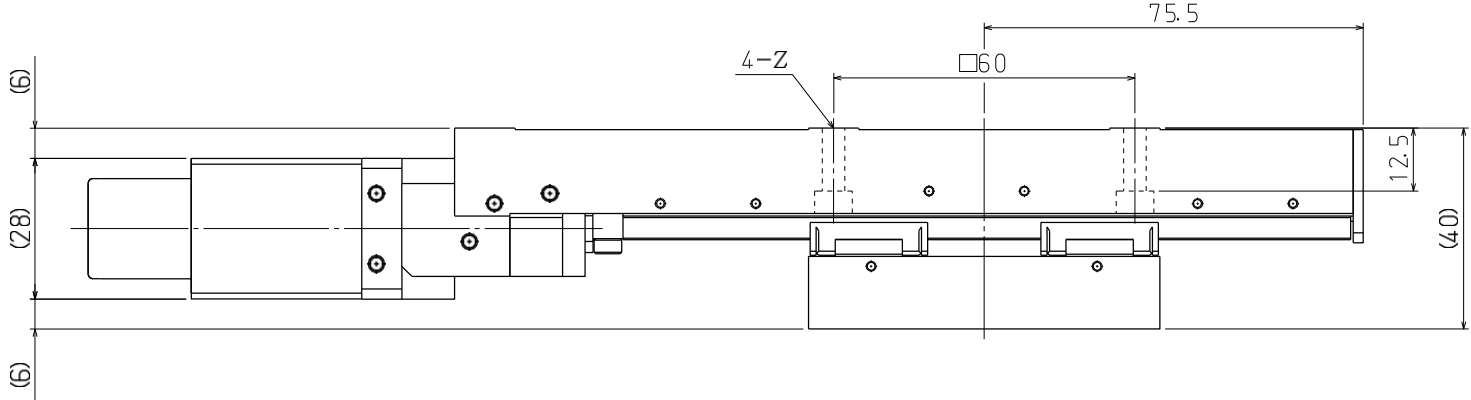

自動Xステージ
XA05A-L202-AZ01

2019.4.15

	サイズ	深サ
A	M4	8
D	□30 M3	6
E	□40 M3	6
Z	M3用平座グリ	

自動Xステージ
 XA07A-R103-AZ01
 2019.4.15

	サイズ	深サ
A	M4	4
D	□30 M3	5
E	□40 M3	5
F	□60 M4	5
Z	M4用平座グリ	

自動Xステージ
 XA07A-R202-AZ01
 2019.4.15

サイズ	深サ
A M4	4
D □30 M3	5
E □40 M3	5
F □60 M4	5
Z M4用平座グリ	

自動Xステージ XA07A-L202-AZ01

2019.4.15

	サイズ	深サ
A	M4	8
D	□30 M3	6
E	□40 M3	6
F	□60 M4	8
Z	M4用平座グリ	