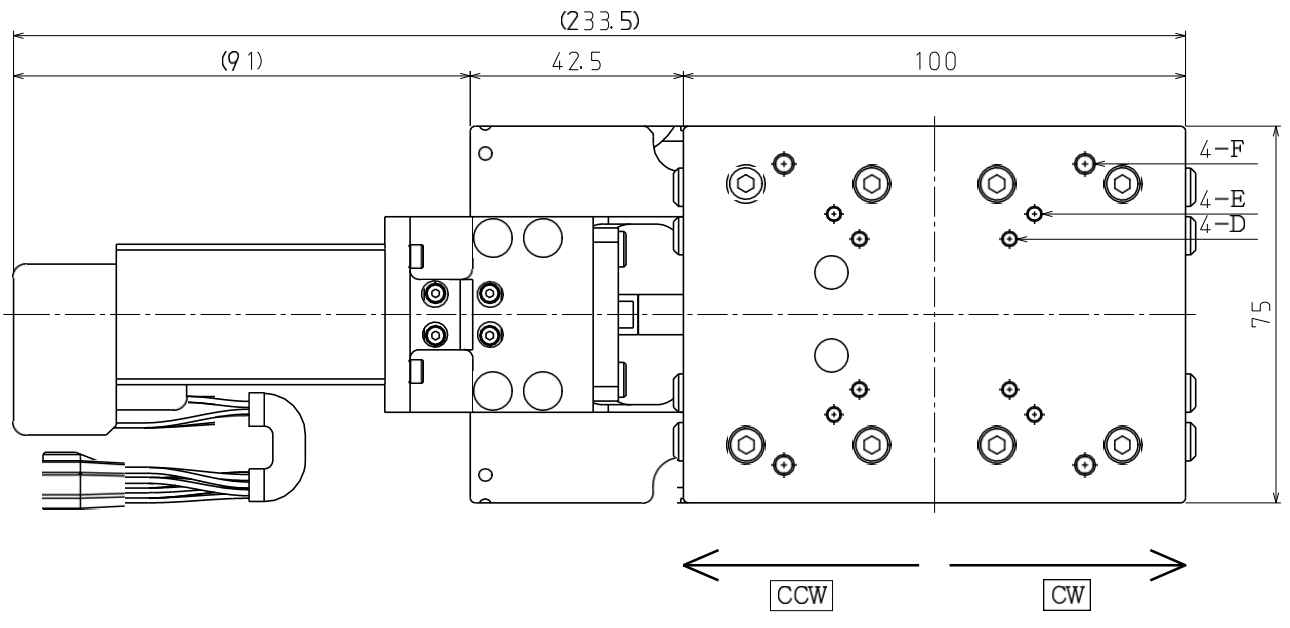

神津精機株式会社製 精密位置決めステージ 外形図集

自動Xステージ

自動Xステージ SXA0530-R01

2021.08.18

	サイズ	深サ
B	□13 M2	4
D	□30 M3	6
E	□40 M3	6
Z	M3用平座グリ	

自動Xステージ
SXA0750-R01
 2021.08.18

	サイズ	深サ
D	□30 M3	6
E	□40 M3	6
F	□60 M4	8
Z	M4用平座グリ	

自動Xステージ SXA0775-R01

2021.08.18

	サイズ	深サ
D	□30 M3	6
E	□40 M3	6
F	□60 M4	8
Z	M4用平座グリ	

自動Xステージ
SXA1075-R01
 2021.08.18

	サイズ	深サ
D	□30 M3	6
E	□40 M3	6
F	□60 M4	
G	□90 M4	8
Z	M4用平座グリ	

自動Xステージ
 SXA0530-R01-AZ01
 2021.08.18

	サイズ	深サ
B	□13 M2	4
D	□30 M3	6
E	□40 M3	6
Z	M3用平座グリ	

自動Xステージ
SXA0750-R01-AZ01

2021.08.18

	サイズ	深サ
D	□30 M3	6
E	□40 M3	6
F	□60 M4	8
Z	M4用平座グリ	

自動Xステージ
 SXA0775-R01-AZ01
 2021.08.18

	サイズ	深サ
D	□30 M3	6
E	□40 M3	6
F	□60 M4	8
Z	M4用平座グリ	

自動Xステージ
 SXA1075-R01-AZ01
 2021.08.18

	サイズ	深サ
D	□30 M3	6
E	□40 M3	6
F	□60 M4	8
G	□90 M4	8
Z	M4用平座グリ	

自動Xステージ
 XA05A-R102-AZ01
 2019.4.15

	サイズ	深サ
A	M4	4
B	□13 M2	5
D	□30 M3	5
E	□40 M3	8
Z	M3用平座グリ	

自動Xステージ
XA05A-R202-AZ01

2019.4.15

	サイズ	深サ
A	M4	4
B	□13 M2	5
D	□30 M3	5
E	□40 M3	8
Z	M3用平座グリ	