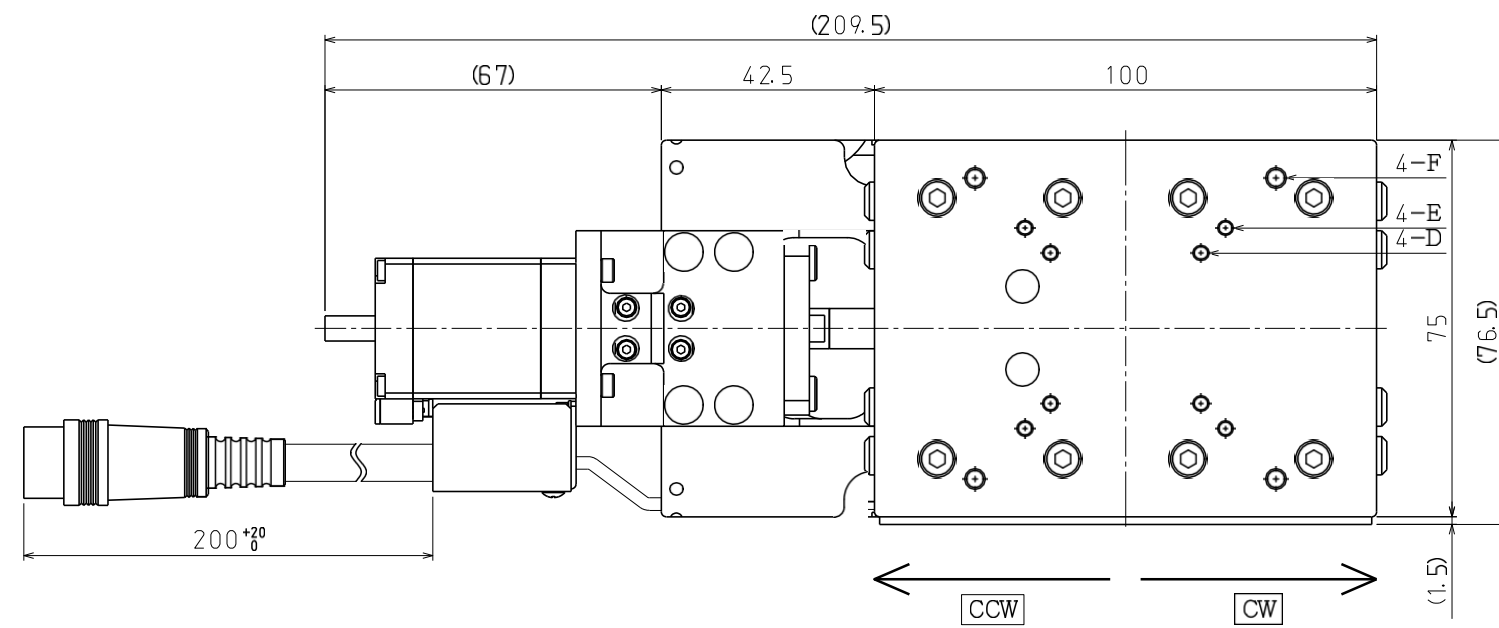

神津精機株式会社製 精密位置決めステージ 外形図集

自動Xステージ

自動Xステージ SXA0530-R01

2021.08.18

	サイズ	深サ
B	□13 M2	4
D	□30 M3	6
E	□40 M3	6
Z	M3用平座グリ	

自動Xステージ
SXA0750-R01
 2021.08.18

	サイズ	深サ
D	□30 M3	6
E	□40 M3	6
F	□60 M4	8
Z	M4用平座グリ	

自動Xステージ SXA0775-R01

2021.08.18

	サイズ	深サ
D	□30 M3	6
E	□40 M3	6
F	□60 M4	8
Z	M4用平座グリ	

自動Xステージ
SXA1075-R01
 2021.08.18

	サイズ	深サ
D	□30 M3	6
E	□40 M3	6
F	□60 M4	
G	□90 M4	8
Z	M4用平座グリ	

自動Xステージ
 SXA0530-R01-AZ01
 2021.08.18

	サイズ	深サ
B	□13 M2	4
D	□30 M3	6
E	□40 M3	6
Z	M3用平座グリ	

自動Xステージ
SXA0750-R01-AZ01

2021.08.18

	サイズ	深サ
D	□30 M3	6
E	□40 M3	6
F	□60 M4	8
Z	M4用平座グリ	

自動Xステージ
 SXA0775-R01-AZ01
 2021.08.18

	サイズ	深サ
D	□30 M3	6
E	□40 M3	6
F	□60 M4	8
Z	M4用平座グリ	

自動Xステージ
 SXA1075-R01-AZ01
 2021.08.18

	サイズ	深サ
D	□30 M3	6
E	□40 M3	6
F	□60 M4	8
G	□90 M4	8
Z	M4用平座グリ	

自動Xステージ
 XA05A-R102-AZ01
 2019.4.15

	サイズ	深サ
A	M4	4
B	□13 M2	5
D	□30 M3	5
E	□40 M3	8
Z	M3用平座グリ	

自動Xステージ
XA05A-R202-AZ01

2019.4.15

	サイズ	深サ
A	M4	4
B	□13 M2	5
D	□30 M3	5
E	□40 M3	8
Z	M3用平座グリ	