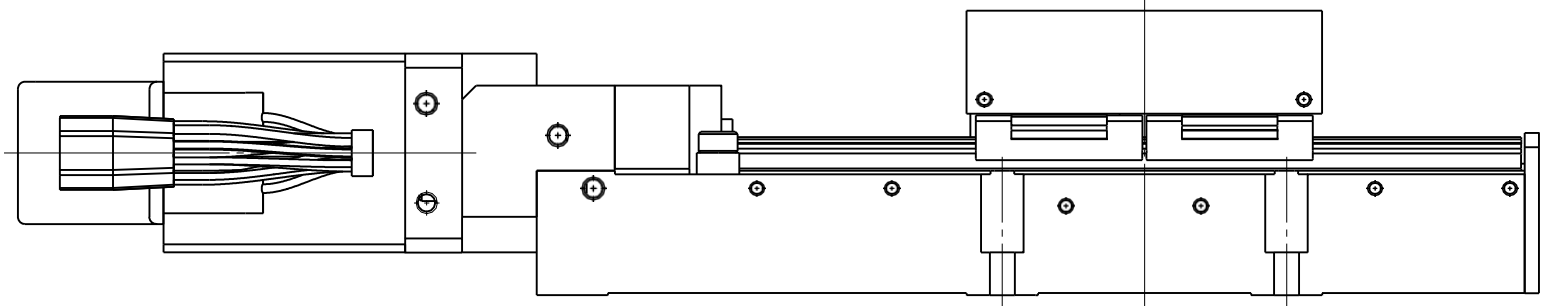

	サイズ	深サ
D	□30 M3	6
E	□40 M3	6
F	□60 M4	8
G	□90 M4	8
Z	M4用平座グリ	

自動Xステージ
 XA05A-R102-AZ01
 2019.4.15

	サイズ	深サ
A	M4	4
B	□13 M2	5
D	□30 M3	5
E	□40 M3	8
Z	M3用平座グリ	

自動Xステージ
XA05A-R202-AZ01

2019.4.15

	サイズ	深サ
A	M4	4
B	□13 M2	5
D	□30 M3	5
E	□40 M3	8
Z	M3用平座グリ	

自動Xステージ
XA05A-L202-AZ01

2019.4.15

	サイズ	深サ
A	M4	8
D	□30 M3	6
E	□40 M3	6
Z	M3用平座グリ	

自動Xステージ
 XA07A-R103-AZ01
 2019.4.15

	サイズ	深サ
A	M4	4
D	□30 M3	5
E	□40 M3	5
F	□60 M4	5
Z	M4用平座グリ	

自動Xステージ
 XA07A-R202-AZ01
 2019.4.15