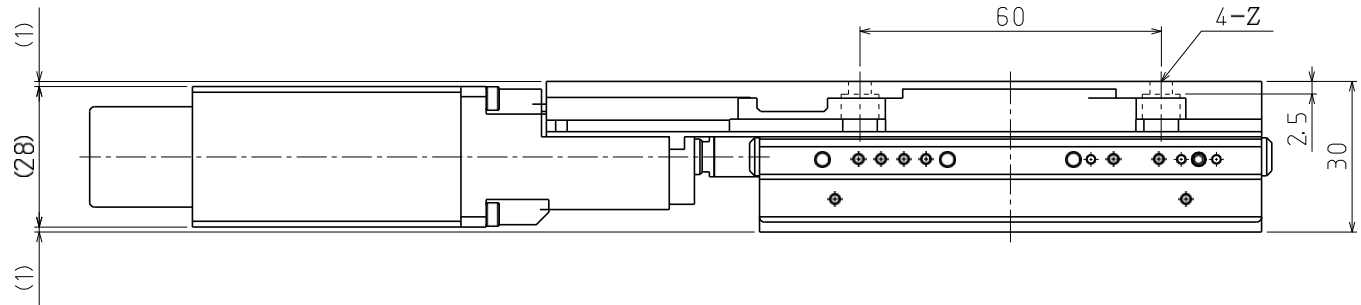

2021.08.18

	サイズ	深サ
D	□30 M3	6
E	□40 M3	6
F	□60 M4	8
Z	M4用平座グリ	

自動Xステージ
SXA1075-R01
 2021.08.18

	サイズ	深サ
D	□30 M3	6
E	□40 M3	6
F	□60 M4	
G	□90 M4	8
Z	M4用平座グリ	

自動Xステージ
 SXA0530-R01-AZ01
 2021.08.18

	サイズ	深サ
B	□13 M2	4
D	□30 M3	6
E	□40 M3	6
Z	M3用平座グリ	

自動Xステージ
SXA0750-R01-AZ01

2021.08.18

	サイズ	深サ
D	□30 M3	6
E	□40 M3	6
F	□60 M4	8
Z	M4用平座グリ	

自動Xステージ
 SXA0775-R01-AZ01
 2021.08.18

	サイズ	深サ
D	□30 M3	6
E	□40 M3	6
F	□60 M4	8
Z	M4用平座グリ	

自動Xステージ
 SXA1075-R01-AZ01
 2021.08.18

	サイズ	深サ
D	□30 M3	6
E	□40 M3	6
F	□60 M4	8
G	□90 M4	8
Z	M4用平座グリ	

自動Xステージ
 XA05A-R102-AZ01
 2019.4.15

	サイズ	深サ
A	M4	4
B	□13 M2	5
D	□30 M3	5
E	□40 M3	8
Z	M3用平座グリ	

自動Xステージ
XA05A-R202-AZ01

2019.4.15

	サイズ	深サ
A	M4	4
B	□13 M2	5
D	□30 M3	5
E	□40 M3	8
Z	M3用平座グリ	