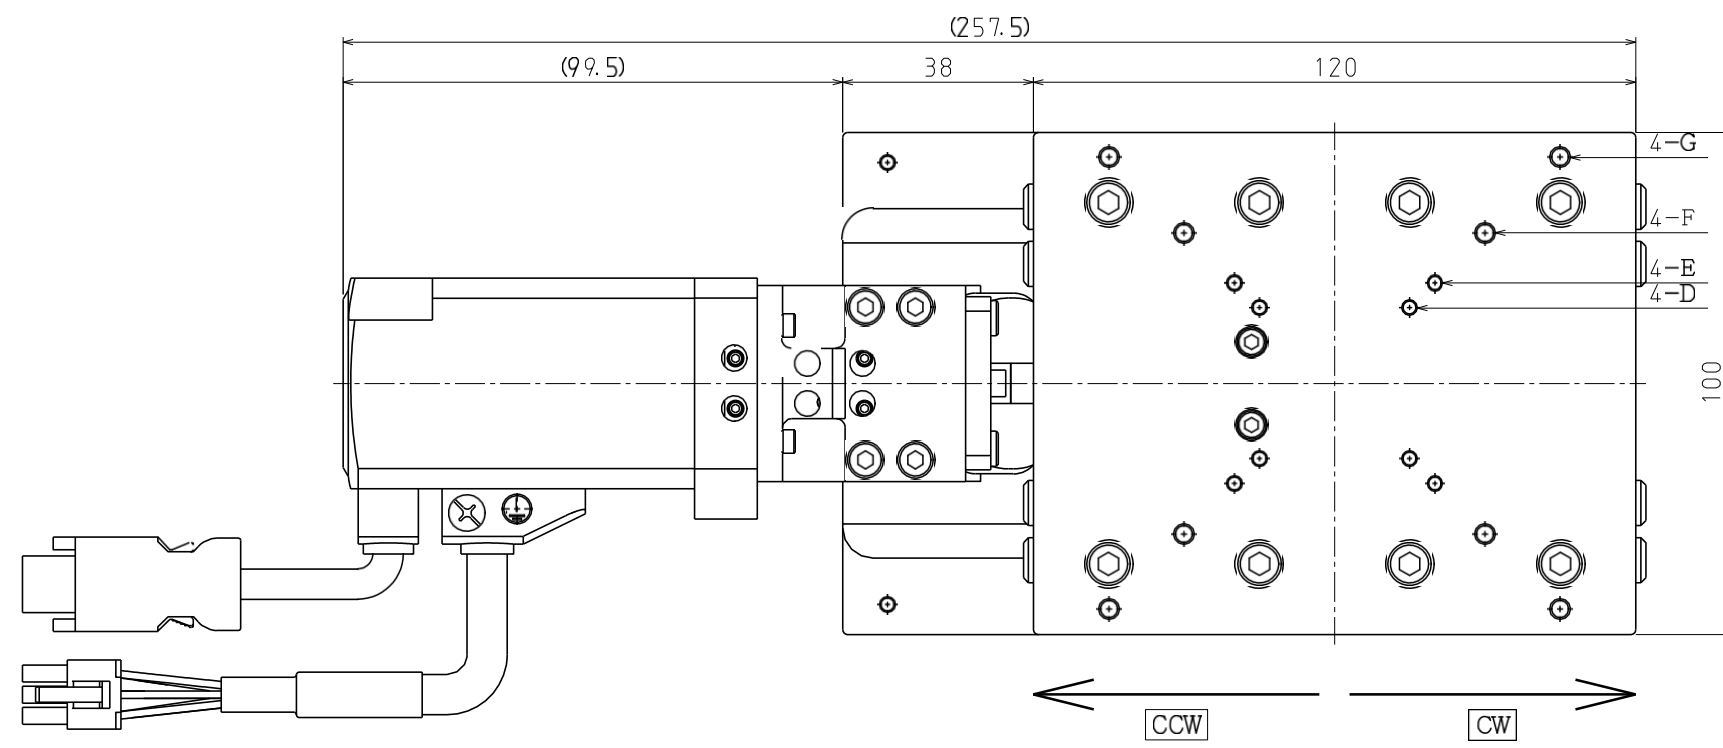

自動Xステージ
SXA0750-R01-AZ01

2021.08.18

	サイズ	深サ
D	□30 M3	6
E	□40 M3	6
F	□60 M4	8
Z	M4用平座グリ	

自動Xステージ
 SXA0775-R01-AZ01
 2021.08.18

	サイズ	深サ
D	□30 M3	6
E	□40 M3	6
F	□60 M4	8
Z	M4用平座グリ	

自動Xステージ
 SXA1075-R01-AZ01
 2021.08.18

	サイズ	深サ
D	□30 M3	6
E	□40 M3	6
F	□60 M4	8
G	□90 M4	8
Z	M4用平座グリ	

自動Xステージ
 XA05A-R102-AZ01
 2019.4.15

	サイズ	深サ
A	M4	4
B	□13 M2	5
D	□30 M3	5
E	□40 M3	8
Z	M3用平座グリ	

自動Xステージ
XA05A-R202-AZ01

2019.4.15

	サイズ	深サ
A	M4	4
B	□13 M2	5
D	□30 M3	5
E	□40 M3	8
Z	M3用平座グリ	