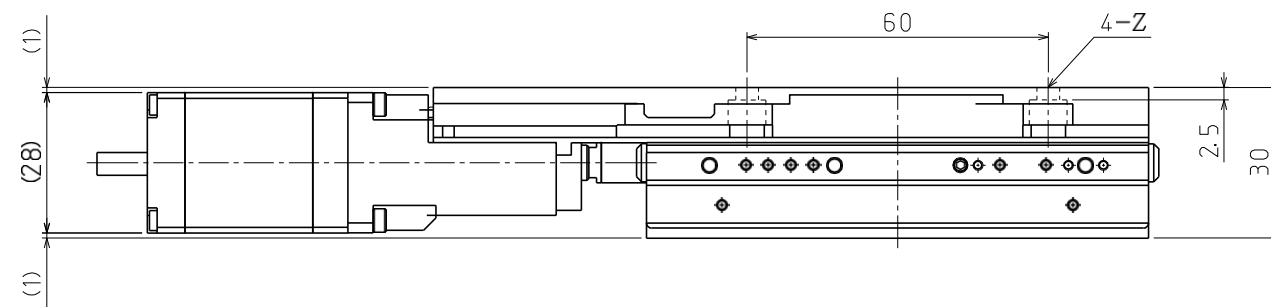

神津精機株式会社製 精密位置決めステージ 外形図集

自動Xステージ

自動Xステージ SXA0530-R01

2021.08.18

	サイズ	深サ
B	□13 M2	4
D	□30 M3	6
E	□40 M3	6
Z	M3用平座グリ	

自動Xステージ
SXA0750-R01
 2021.08.18

	サイズ	深サ
D	□30 M3	6
E	□40 M3	6
F	□60 M4	8
Z	M4用平座グリ	

自動Xステージ SXA0775-R01

2021.08.18

	サイズ	深サ
D	□30 M3	6
E	□40 M3	6
F	□60 M4	8
Z	M4用平座グリ	

自動Xステージ
SXA1075-R01
 2021.08.18

	サイズ	深サ
D	□30 M3	6
E	□40 M3	6
F	□60 M4	
G	□90 M4	8
Z	M4用平座グリ	

自動Xステージ
 SXA0530-R01-AZ01
 2021.08.18

	サイズ	深サ
B	□13 M2	4
D	□30 M3	6
E	□40 M3	6
Z	M3用平座グリ	

自動Xステージ
SXA0750-R01-AZ01

2021.08.18

	サイズ	深サ
D	□30 M3	6
E	□40 M3	6
F	□60 M4	8
Z	M4用平座グリ	

自動Xステージ
 SXA0775-R01-AZ01
 2021.08.18

	サイズ	深サ
D	□30 M3	6
E	□40 M3	6
F	□60 M4	8
Z	M4用平座グリ	

自動Xステージ
 SXA1075-R01-AZ01
 2021.08.18

	サイズ	深サ
D	□30 M3	6
E	□40 M3	6
F	□60 M4	8
G	□90 M4	8
Z	M4用平座グリ	

自動Xステージ
 XA05A-R102-AZ01
 2019.4.15

	サイズ	深サ
A	M4	4
B	□13 M2	5
D	□30 M3	5
E	□40 M3	8
Z	M3用平座グリ	

自動Xステージ
XA05A-R202-AZ01

2019.4.15

	サイズ	深サ
A	M4	4
B	□13 M2	5
D	□30 M3	5
E	□40 M3	8
Z	M3用平座グリ	