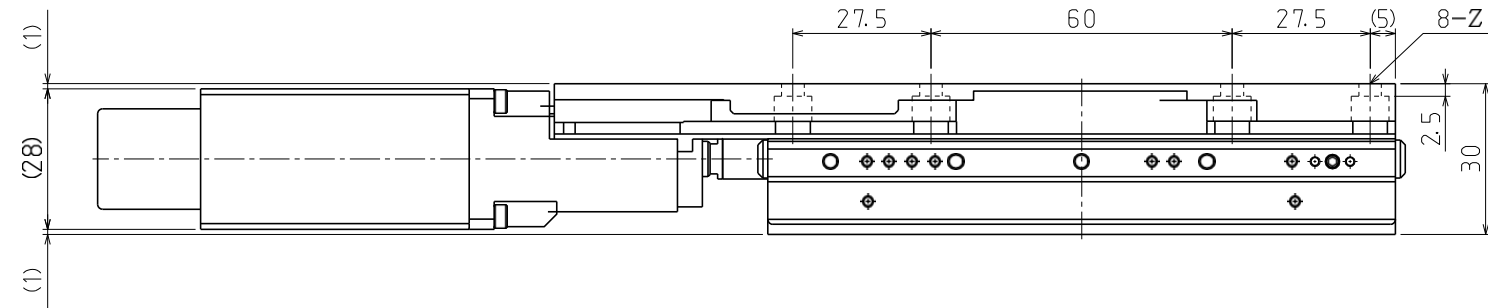

神津精機株式会社製 精密位置決めステージ 外形図集

自動Xステージ

自動Xステージ SXA0530-R01

2021.08.18

	サイズ	深サ
B	□13 M2	4
D	□30 M3	6
E	□40 M3	6
Z	M3用平座グリ	

自動Xステージ
SXA0750-R01
 2021.08.18

	サイズ	深サ
D	□30 M3	6
E	□40 M3	6
F	□60 M4	8
Z	M4用平座グリ	

自動Xステージ SXA0775-R01

2021.08.18

	サイズ	深サ
D	□30 M3	6
E	□40 M3	6
F	□60 M4	8
Z	M4用平座グリ	

自動Xステージ
SXA1075-R01
 2021.08.18

	サイズ	深サ
D	□30 M3	6
E	□40 M3	6
F	□60 M4	
G	□90 M4	8
Z	M4用平座グリ	

自動Xステージ
 SXA0530-R01-AZ01
 2021.08.18

	サイズ	深サ
B	□13 M2	4
D	□30 M3	6
E	□40 M3	6
Z	M3用平座グリ	

自動Xステージ
SXA0750-R01-AZ01

2021.08.18

	サイズ	深サ
D	□30 M3	6
E	□40 M3	6
F	□60 M4	8
Z	M4用平座グリ	

自動Xステージ
 SXA0775-R01-AZ01
 2021.08.18

	サイズ	深サ
D	□30 M3	6
E	□40 M3	6
F	□60 M4	8
Z	M4用平座グリ	

自動Xステージ
 SXA1075-R01-AZ01
 2021.08.18

	サイズ	深サ
D	□30 M3	6
E	□40 M3	6
F	□60 M4	8
G	□90 M4	8
Z	M4用平座グリ	

自動Xステージ
 XA05A-R102-AZ01
 2019.4.15

	サイズ	深サ
A	M4	4
B	□13 M2	5
D	□30 M3	5
E	□40 M3	8
Z	M3用平座グリ	

自動Xステージ
XA05A-R202-AZ01

2019.4.15

	サイズ	深サ
A	M4	4
B	□13 M2	5
D	□30 M3	5
E	□40 M3	8
Z	M3用平座グリ	