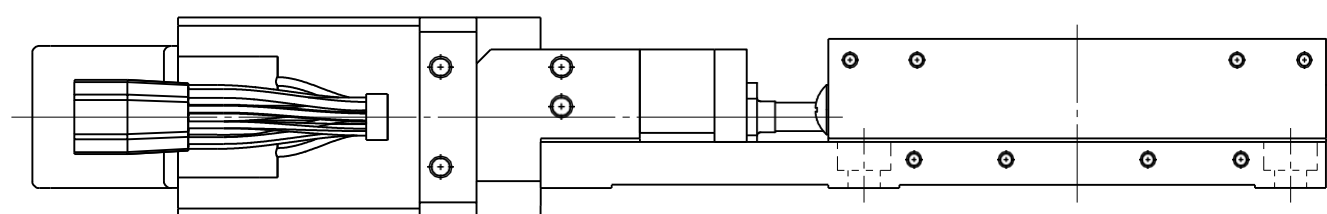

自動Xステージ
XA05A-L202-AZ01

2019.4.15

	サイズ	深サ
A	M4	8
D	□30 M3	6
E	□40 M3	6
Z	M3用平座グリ	

自動Xステージ
 XA07A-R103-AZ01
 2019.4.15

	サイズ	深サ
A	M4	4
D	□30 M3	5
E	□40 M3	5
F	□60 M4	5
Z	M4用平座グリ	

自動Xステージ
 XA07A-R202-AZ01
 2019.4.15

サイズ	深サ
A M4	4
D □30 M3	5
E □40 M3	5
F □60 M4	5
Z M4用平座グリ	

自動Xステージ XA07A-L202-AZ01

2019.4.15

	サイズ	深サ
A	M4	8
D	□30 M3	6
E	□40 M3	6
F	□60 M4	8
Z	M4用平座グリ	