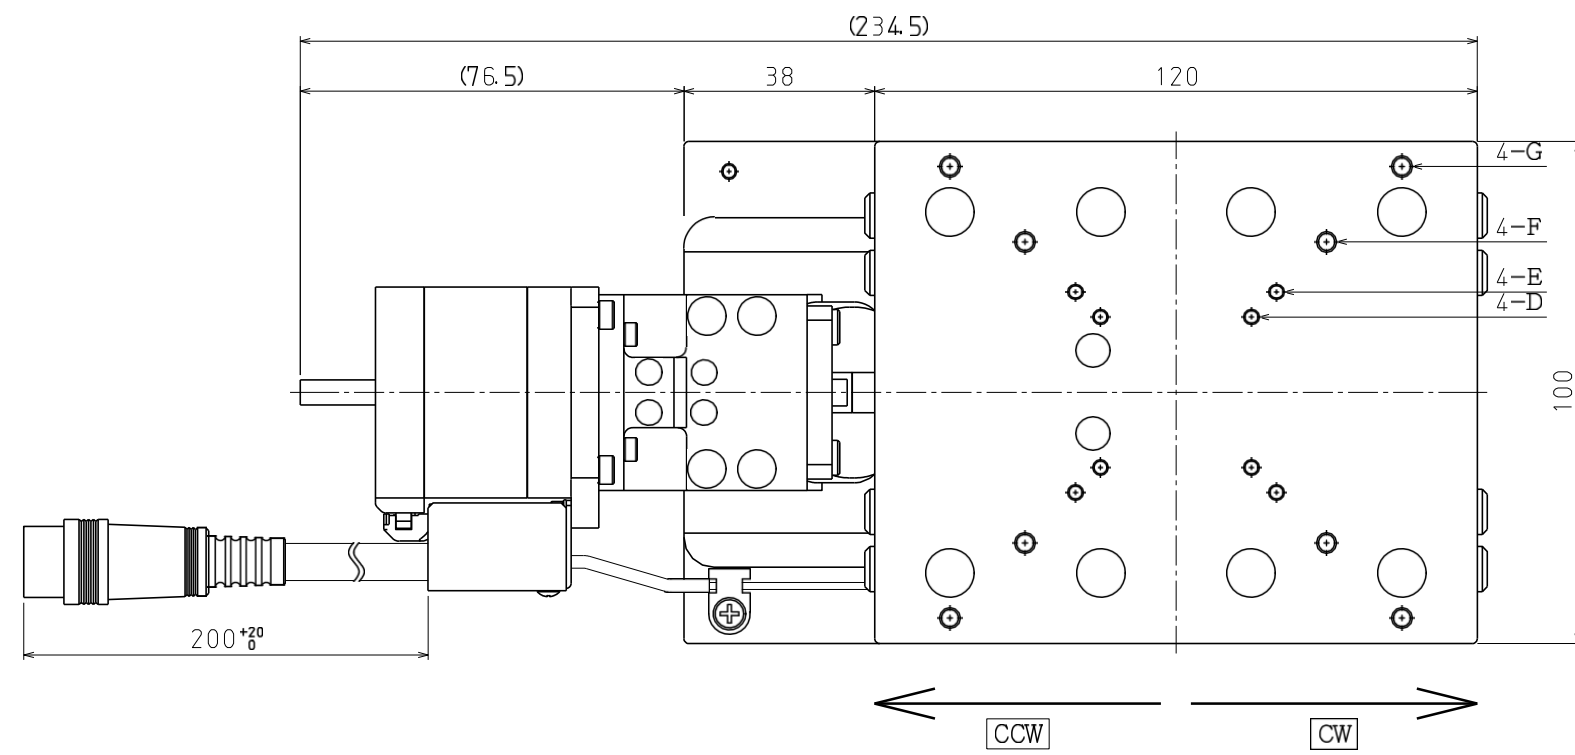

神津精機株式会社製 精密位置決めステージ 外形図集

自動Xステージ

自動Xステージ SXA0530-R01

2021.08.18

	サイズ	深サ
B	□13 M2	4
D	□30 M3	6
E	□40 M3	6
Z	M3用平座グリ	

自動Xステージ
SXA0750-R01
 2021.08.18

	サイズ	深サ
D	□30 M3	6
E	□40 M3	6
F	□60 M4	8
Z	M4用平座グリ	

自動Xステージ SXA0775-R01

2021.08.18

	サイズ	深サ
D	□30 M3	6
E	□40 M3	6
F	□60 M4	8
Z	M4用平座グリ	

自動Xステージ
SXA1075-R01
 2021.08.18

	サイズ	深サ
D	□30 M3	6
E	□40 M3	6
F	□60 M4	
G	□90 M4	8
Z	M4用平座グリ	

自動Xステージ
 SXA0530-R01-AZ01
 2021.08.18

	サイズ	深サ
B	□13 M2	4
D	□30 M3	6
E	□40 M3	6
Z	M3用平座グリ	

自動Xステージ
SXA0750-R01-AZ01

2021.08.18

	サイズ	深サ
D	□30 M3	6
E	□40 M3	6
F	□60 M4	8
Z	M4用平座グリ	

自動Xステージ
 SXA0775-R01-AZ01
 2021.08.18

	サイズ	深サ
D	□30 M3	6
E	□40 M3	6
F	□60 M4	8
Z	M4用平座グリ	

自動Xステージ
 SXA1075-R01-AZ01
 2021.08.18

	サイズ	深サ
D	□30 M3	6
E	□40 M3	6
F	□60 M4	8
G	□90 M4	8
Z	M4用平座グリ	

自動Xステージ
 XA05A-R102-AZ01
 2019.4.15

	サイズ	深サ
A	M4	4
B	□13 M2	5
D	□30 M3	5
E	□40 M3	8
Z	M3用平座グリ	

自動Xステージ
XA05A-R202-AZ01

2019.4.15

	サイズ	深サ
A	M4	4
B	□13 M2	5
D	□30 M3	5
E	□40 M3	8
Z	M3用平座グリ	