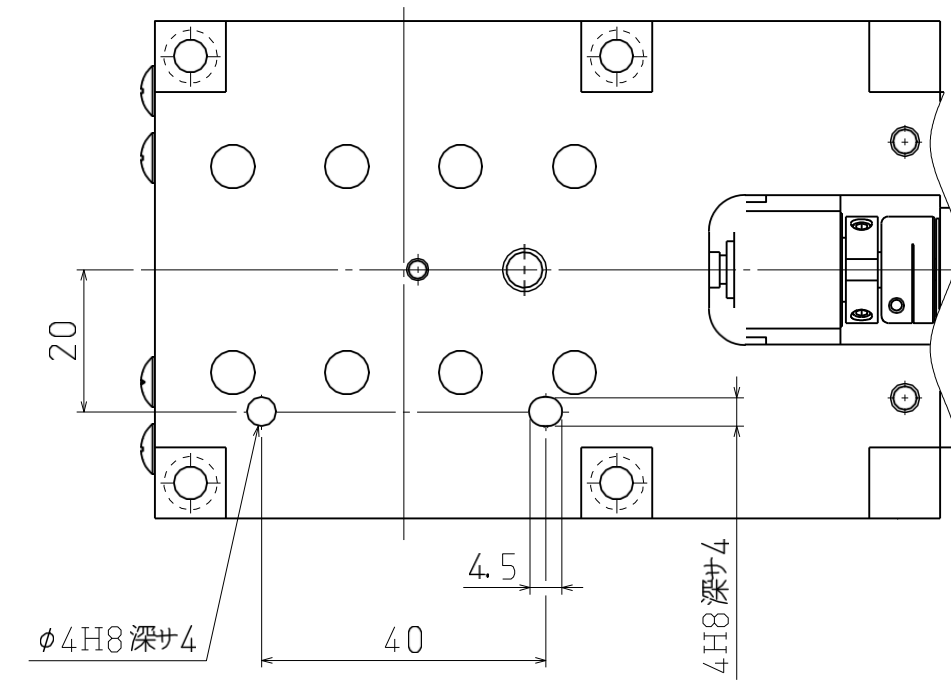

	サイズ	深サ
D	□30 M3	6
E	□40 M3	6
F	□60 M4	8
G	□90 M4	8
Z	M4用平座グリ	

自動Xステージ
 XA05A-R102-AZ01
 2019.4.15

	サイズ	深サ
A	M4	4
B	□13 M2	5
D	□30 M3	5
E	□40 M3	8
Z	M3用平座グリ	

自動Xステージ
XA05A-R202-AZ01

2019.4.15

	サイズ	深サ
A	M4	4
B	□13 M2	5
D	□30 M3	5
E	□40 M3	8
Z	M3用平座グリ	

自動Xステージ
XA05A-L202-AZ01

2019.4.15

	サイズ	深サ
A	M4	8
D	□30 M3	6
E	□40 M3	6
Z	M3用平座グリ	

自動Xステージ
 XA07A-R103-AZ01
 2019.4.15

	サイズ	深サ
A	M4	4
D	□30 M3	5
E	□40 M3	5
F	□60 M4	5
Z	M4用平座グリ	

自動Xステージ
 XA07A-R202-AZ01
 2019.4.15

サイズ	深サ
A M4	4
D □30 M3	5
E □40 M3	5
F □60 M4	5
Z M4用平座グリ	

自動Xステージ XA07A-L202-AZ01

2019.4.15

	サイズ	深サ
A	M4	8
D	□30 M3	6
E	□40 M3	6
F	□60 M4	8
Z	M4用平座グリ	