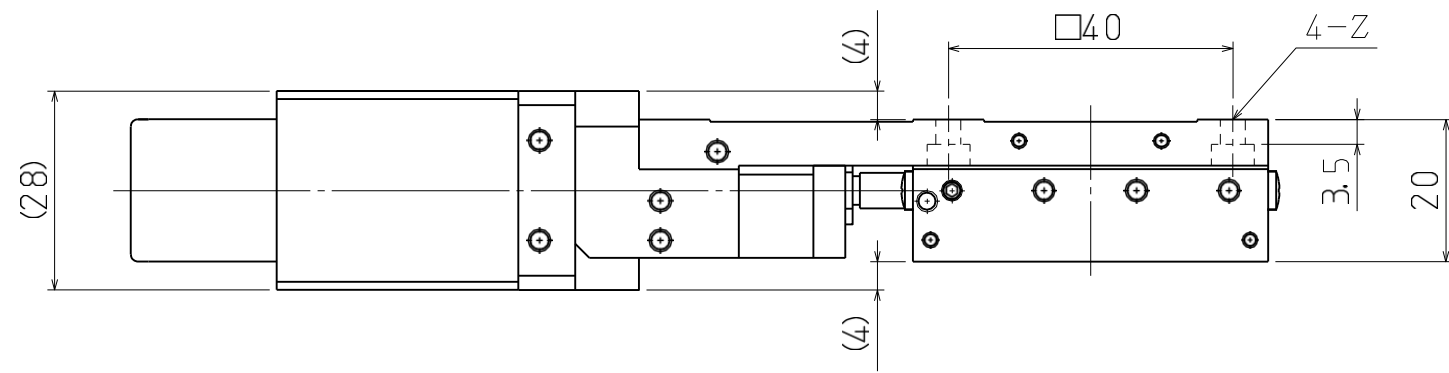

自動Xステージ
SXA0750-R01-AZ01

2021.08.18

	サイズ	深サ
D	□30 M3	6
E	□40 M3	6
F	□60 M4	8
Z	M4用平座グリ	

自動Xステージ
 SXA0775-R01-AZ01
 2021.08.18

	サイズ	深サ
D	□30 M3	6
E	□40 M3	6
F	□60 M4	8
Z	M4用平座グリ	

自動Xステージ
 SXA1075-R01-AZ01
 2021.08.18

	サイズ	深サ
D	□30 M3	6
E	□40 M3	6
F	□60 M4	8
G	□90 M4	8
Z	M4用平座グリ	

自動Xステージ
 XA05A-R102-AZ01
 2019.4.15

	サイズ	深サ
A	M4	4
B	□13 M2	5
D	□30 M3	5
E	□40 M3	8
Z	M3用平座グリ	

自動Xステージ
XA05A-R202-AZ01

2019.4.15

	サイズ	深サ
A	M4	4
B	□13 M2	5
D	□30 M3	5
E	□40 M3	8
Z	M3用平座グリ	