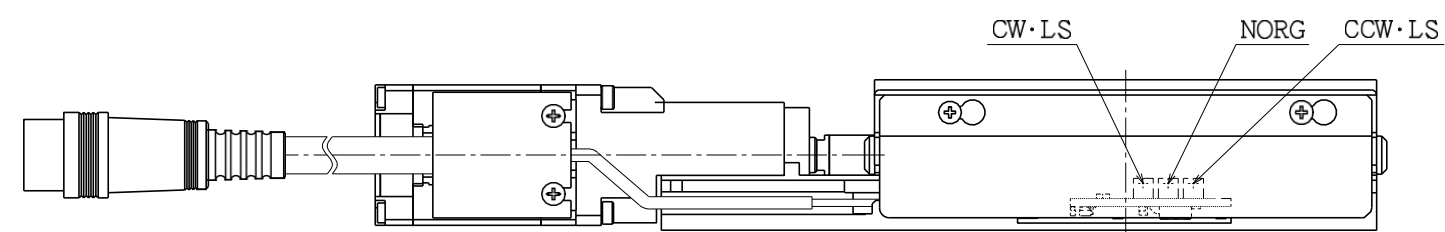

神津精機株式会社製 精密位置決めステージ 外形図集

自動Xステージ

自動Xステージ SXA0530-R01

2021.08.18

	サイズ	深サ
B	□13 M2	4
D	□30 M3	6
E	□40 M3	6
Z	M3用平座グリ	

自動Xステージ
SXA0750-R01
 2021.08.18

	サイズ	深サ
D	□30 M3	6
E	□40 M3	6
F	□60 M4	8
Z	M4用平座グリ	

自動Xステージ SXA0775-R01

2021.08.18

	サイズ	深サ
D	□30 M3	6
E	□40 M3	6
F	□60 M4	8
Z	M4用平座グリ	

自動Xステージ
SXA1075-R01
 2021.08.18

	サイズ	深サ
D	□30 M3	6
E	□40 M3	6
F	□60 M4	
G	□90 M4	8
Z	M4用平座グリ	

自動Xステージ
 SXA0530-R01-AZ01
 2021.08.18

	サイズ	深サ
B	□13 M2	4
D	□30 M3	6
E	□40 M3	6
Z	M3用平座グリ	

自動Xステージ
SXA0750-R01-AZ01

2021.08.18

	サイズ	深サ
D	□30 M3	6
E	□40 M3	6
F	□60 M4	8
Z	M4用平座グリ	

自動Xステージ
 SXA0775-R01-AZ01
 2021.08.18

	サイズ	深サ
D	□30 M3	6
E	□40 M3	6
F	□60 M4	8
Z	M4用平座グリ	

自動Xステージ
 SXA1075-R01-AZ01
 2021.08.18