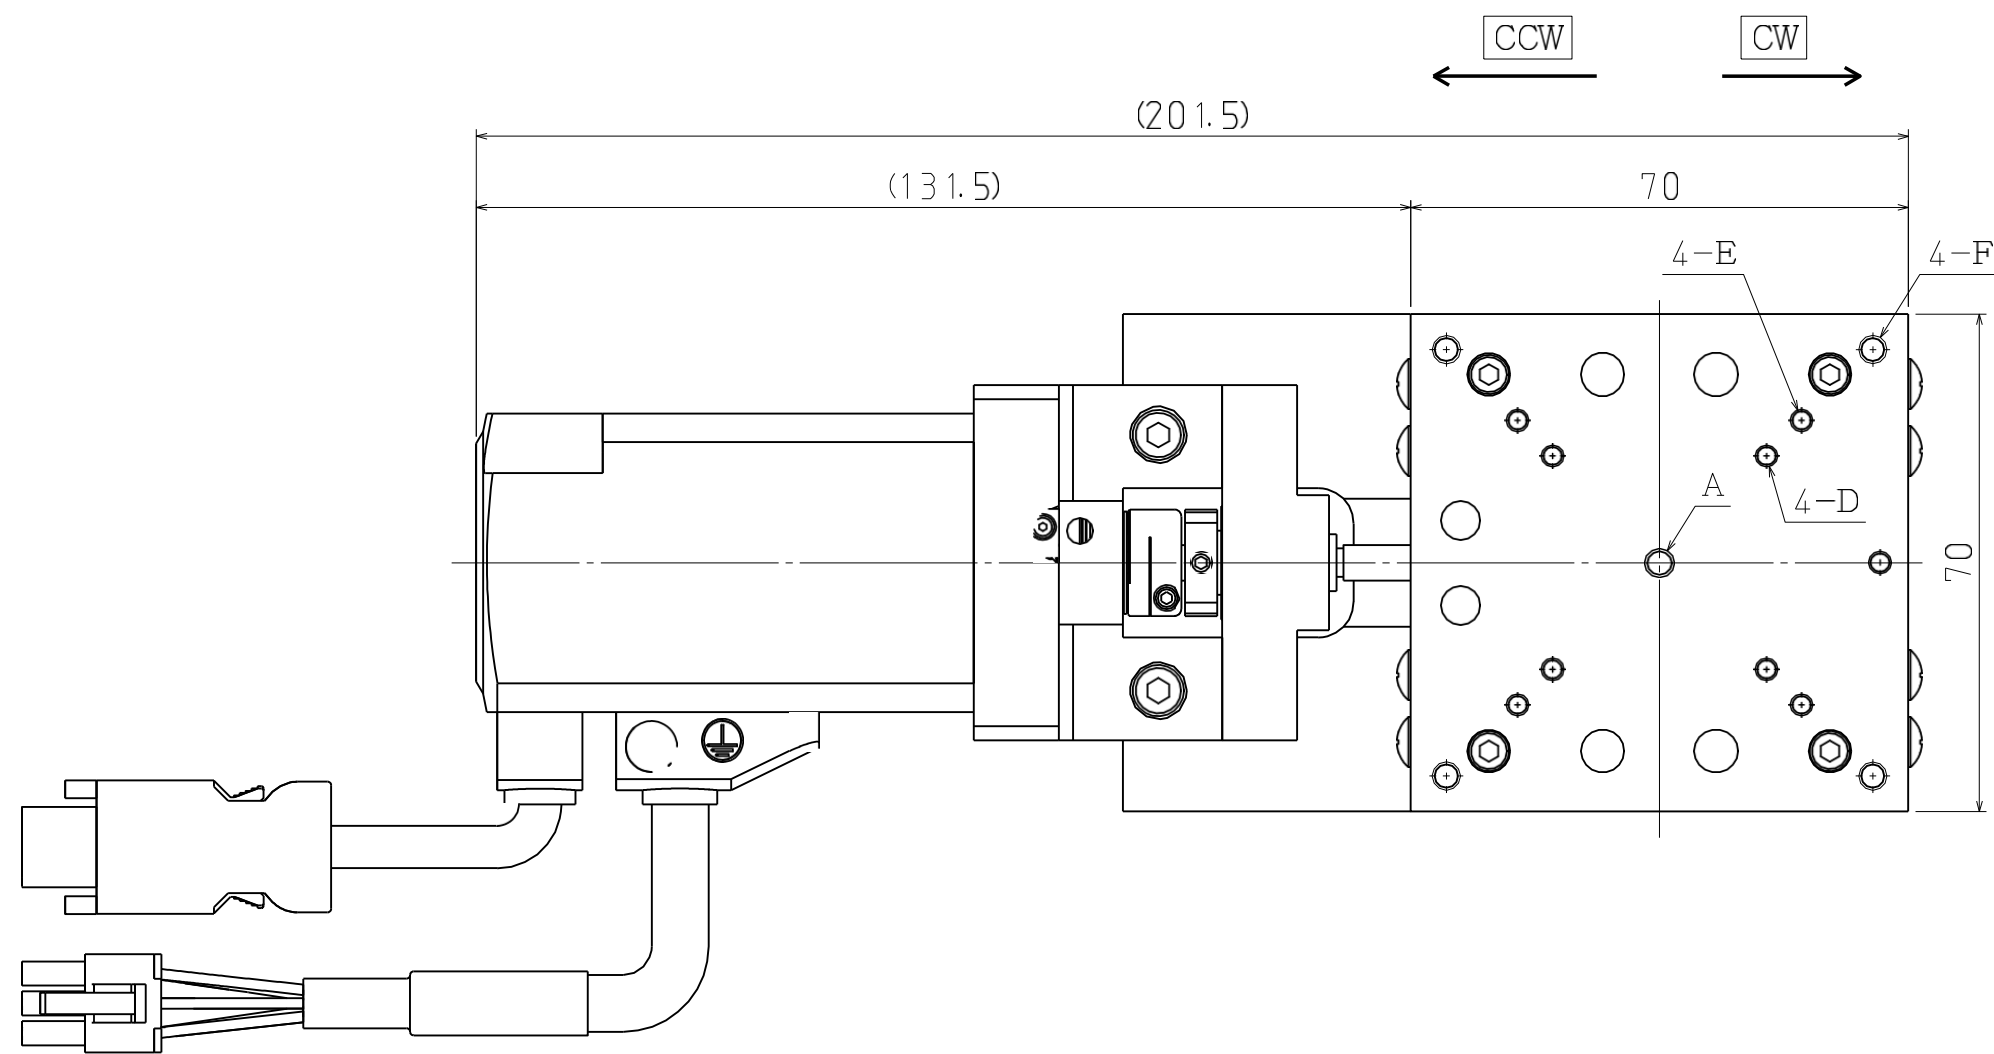

	サイズ	深サ
D	□30 M3	6
E	□40 M3	6
F	□60 M4	8
G	□90 M4	8
Z	M4用平座グリ	

自動Xステージ
 XA05A-R102-AZ01
 2019.4.15

	サイズ	深サ
A	M4	4
B	□13 M2	5
D	□30 M3	5
E	□40 M3	8
Z	M3用平座グリ	

自動Xステージ
XA05A-R202-AZ01

2019.4.15

	サイズ	深サ
A	M4	4
B	□13 M2	5
D	□30 M3	5
E	□40 M3	8
Z	M3用平座グリ	

自動Xステージ
XA05A-L202-AZ01

2019.4.15

	サイズ	深サ
A	M4	8
D	□30 M3	6
E	□40 M3	6
Z	M3用平座グリ	

自動Xステージ
 XA07A-R103-AZ01
 2019.4.15

	サイズ	深サ
A	M4	4
D	□30 M3	5
E	□40 M3	5
F	□60 M4	5
Z	M4用平座グリ	

自動Xステージ
 XA07A-R202-AZ01
 2019.4.15

サイズ	深サ
A M4	4
D □30 M3	5
E □40 M3	5
F □60 M4	5
Z M4用平座グリ	

自動Xステージ XA07A-L202-AZ01

2019.4.15

	サイズ	深サ
A	M4	8
D	□30 M3	6
E	□40 M3	6
F	□60 M4	8
Z	M4用平座グリ	