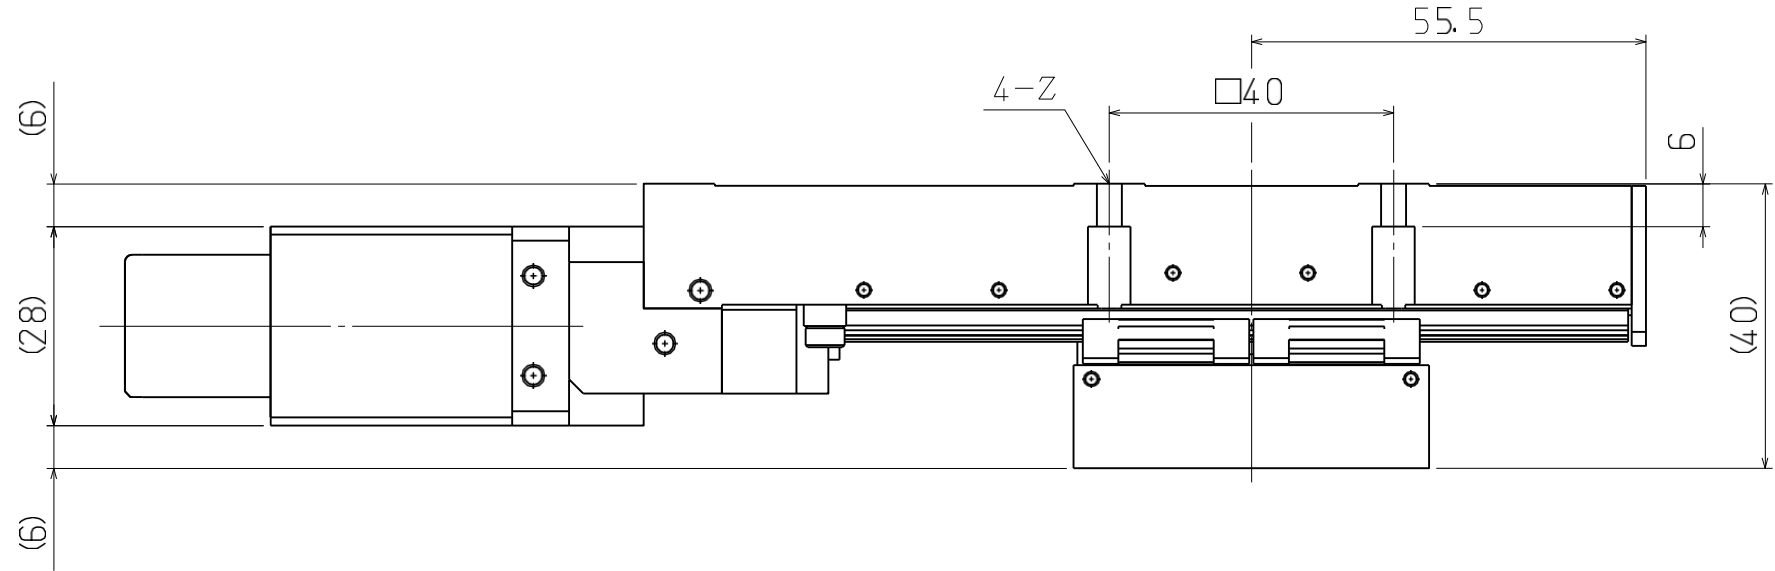

	サイズ	深サ
D	□30 M3	6
E	□40 M3	6
F	□60 M4	8
G	□90 M4	8
Z	M4用平座グリ	

自動Xステージ
 XA05A-R102-AZ01
 2019.4.15

	サイズ	深サ
A	M4	4
B	□13 M2	5
D	□30 M3	5
E	□40 M3	8
Z	M3用平座グリ	

自動Xステージ
XA05A-R202-AZ01

2019.4.15

	サイズ	深サ
A	M4	4
B	□13 M2	5
D	□30 M3	5
E	□40 M3	8
Z	M3用平座グリ	

自動Xステージ
XA05A-L202-AZ01

2019.4.15

	サイズ	深サ
A	M4	8
D	□30 M3	6
E	□40 M3	6
Z	M3用平座グリ	

自動Xステージ
 XA07A-R103-AZ01
 2019.4.15

	サイズ	深サ
A	M4	4
D	□30 M3	5
E	□40 M3	5
F	□60 M4	5
Z	M4用平座グリ	

自動Xステージ
 XA07A-R202-AZ01
 2019.4.15