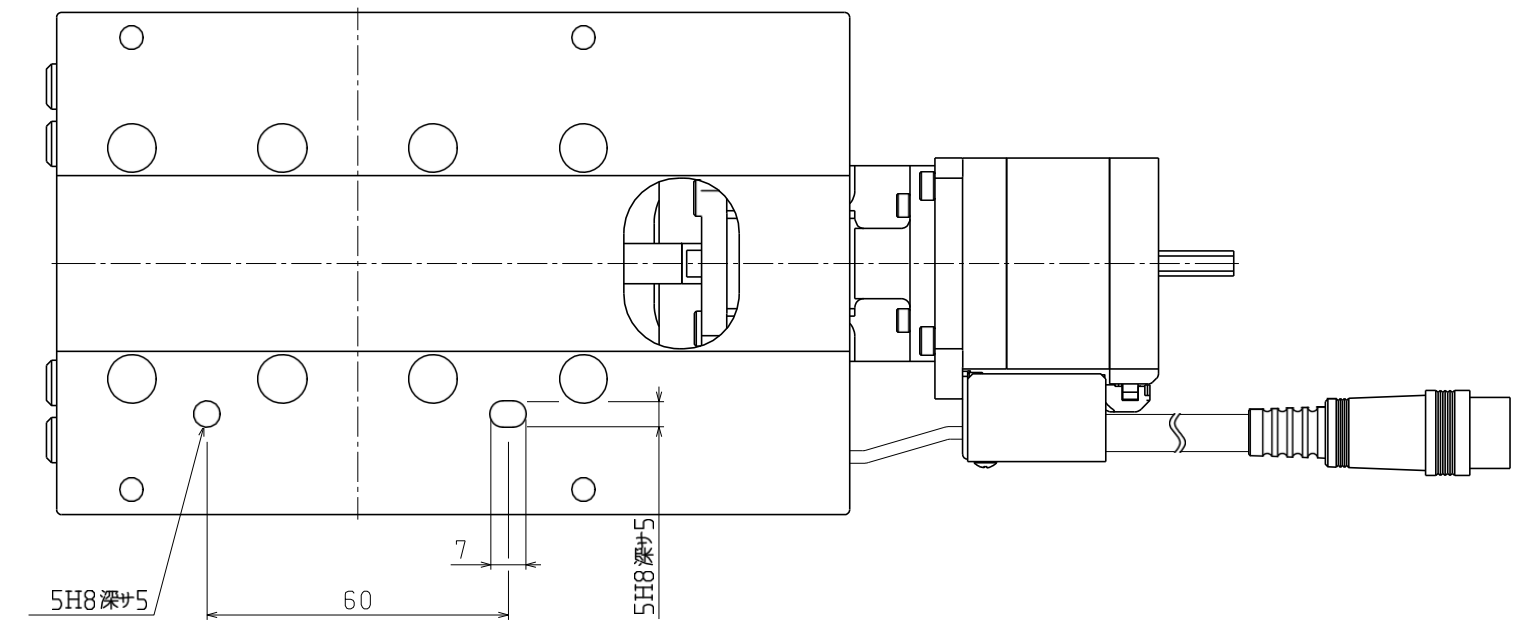

神津精機株式会社製 精密位置決めステージ 外形図集

自動Xステージ

自動Xステージ SXA0530-R01

2021.08.18

	サイズ	深サ
B	□13 M2	4
D	□30 M3	6
E	□40 M3	6
Z	M3用平座グリ	

自動Xステージ
SXA0750-R01
 2021.08.18

	サイズ	深サ
D	□30 M3	6
E	□40 M3	6
F	□60 M4	8
Z	M4用平座グリ	

自動Xステージ SXA0775-R01

2021.08.18

	サイズ	深サ
D	□30 M3	6
E	□40 M3	6
F	□60 M4	8
Z	M4用平座グリ	

自動Xステージ
SXA1075-R01
 2021.08.18

	サイズ	深サ
D	□30 M3	6
E	□40 M3	6
F	□60 M4	
G	□90 M4	8
Z	M4用平座グリ	

自動Xステージ
 SXA0530-R01-AZ01
 2021.08.18

	サイズ	深サ
B	□13 M2	4
D	□30 M3	6
E	□40 M3	6
Z	M3用平座グリ	

自動Xステージ
SXA0750-R01-AZ01

2021.08.18

	サイズ	深サ
D	□30 M3	6
E	□40 M3	6
F	□60 M4	8
Z	M4用平座グリ	

自動Xステージ
 SXA0775-R01-AZ01
 2021.08.18

	サイズ	深サ
D	□30 M3	6
E	□40 M3	6
F	□60 M4	8
Z	M4用平座グリ	

自動Xステージ
 SXA1075-R01-AZ01
 2021.08.18

	サイズ	深サ
D	□30 M3	6
E	□40 M3	6
F	□60 M4	8
G	□90 M4	8
Z	M4用平座グリ	

自動Xステージ
 XA05A-R102-AZ01
 2019.4.15

	サイズ	深サ
A	M4	4
B	□13 M2	5
D	□30 M3	5
E	□40 M3	8
Z	M3用平座グリ	

自動Xステージ
XA05A-R202-AZ01

2019.4.15

	サイズ	深サ
A	M4	4
B	□13 M2	5
D	□30 M3	5
E	□40 M3	8
Z	M3用平座グリ	