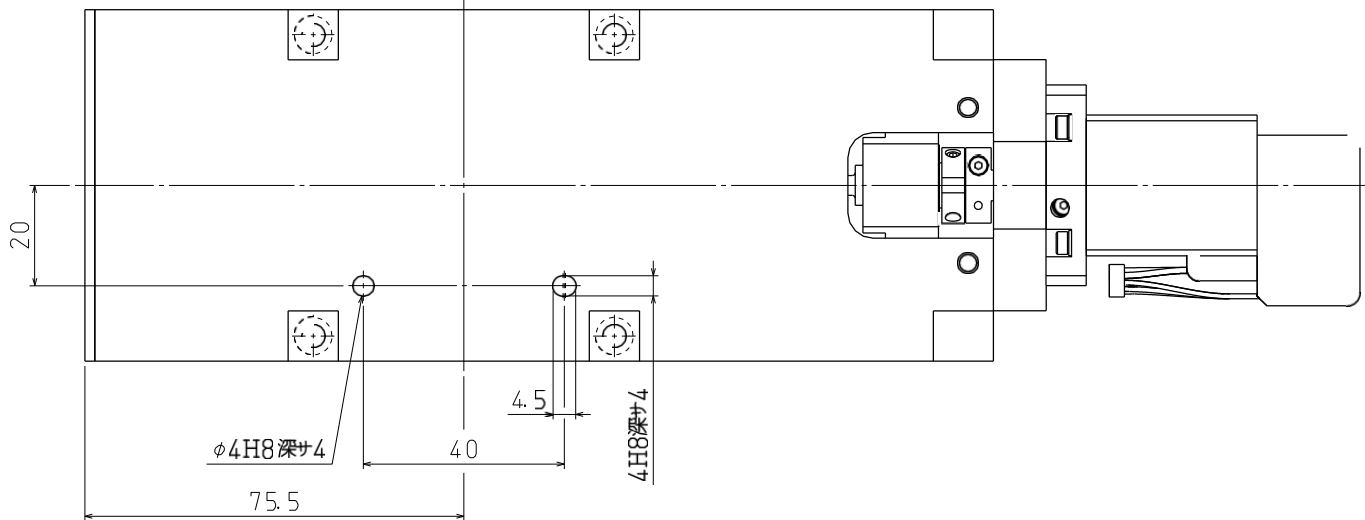

自動Xステージ
XA05A-L202-AZ01

2019.4.15

	サイズ	深サ
A	M4	8
D	□30 M3	6
E	□40 M3	6
Z	M3用平座グリ	

自動Xステージ
 XA07A-R103-AZ01
 2019.4.15

	サイズ	深サ
A	M4	4
D	□30 M3	5
E	□40 M3	5
F	□60 M4	5
Z	M4用平座グリ	

自動Xステージ
 XA07A-R202-AZ01
 2019.4.15

サイズ	深サ
A M4	4
D □30 M3	5
E □40 M3	5
F □60 M4	5
Z M4用平座グリ	

自動Xステージ XA07A-L202-AZ01

2019.4.15

	サイズ	深サ
A	M4	8
D	□30 M3	6
E	□40 M3	6
F	□60 M4	8
Z	M4用平座グリ	