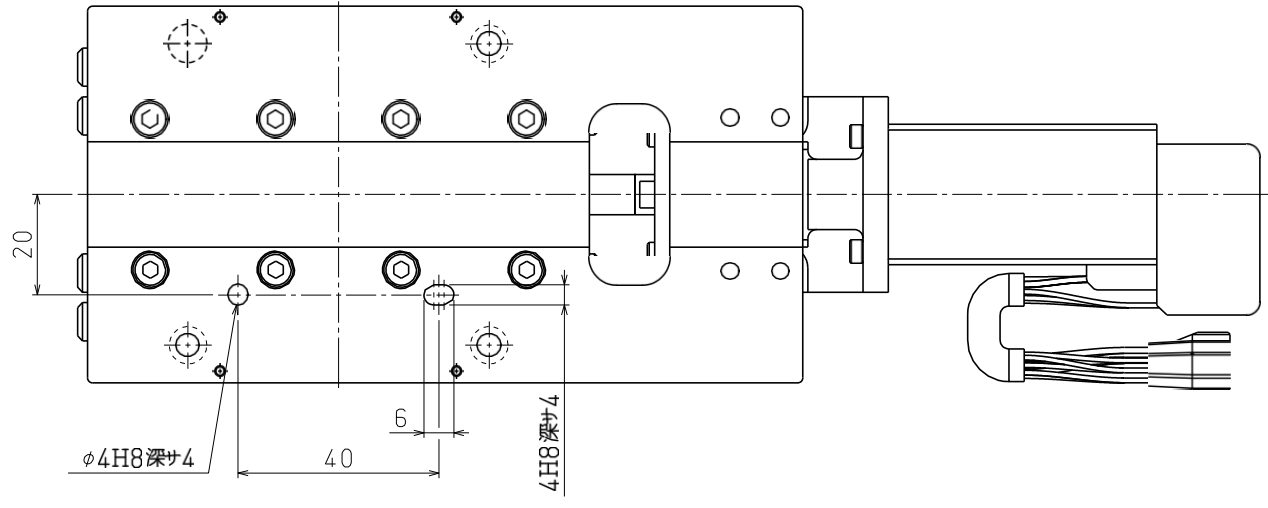

2021.08.18

	サイズ	深サ
D	□30 M3	6
E	□40 M3	6
F	□60 M4	8
Z	M4用平座グリ	

自動Xステージ
SXA1075-R01
 2021.08.18

	サイズ	深サ
D	□30 M3	6
E	□40 M3	6
F	□60 M4	
G	□90 M4	8
Z	M4用平座グリ	

自動Xステージ
 SXA0530-R01-AZ01
 2021.08.18

	サイズ	深サ
B	□13 M2	4
D	□30 M3	6
E	□40 M3	6
Z	M3用平座グリ	

自動Xステージ
SXA0750-R01-AZ01

2021.08.18

	サイズ	深サ
D	□30 M3	6
E	□40 M3	6
F	□60 M4	8
Z	M4用平座グリ	

自動Xステージ
 SXA0775-R01-AZ01
 2021.08.18

	サイズ	深サ
D	□30 M3	6
E	□40 M3	6
F	□60 M4	8
Z	M4用平座グリ	

自動Xステージ
 SXA1075-R01-AZ01
 2021.08.18