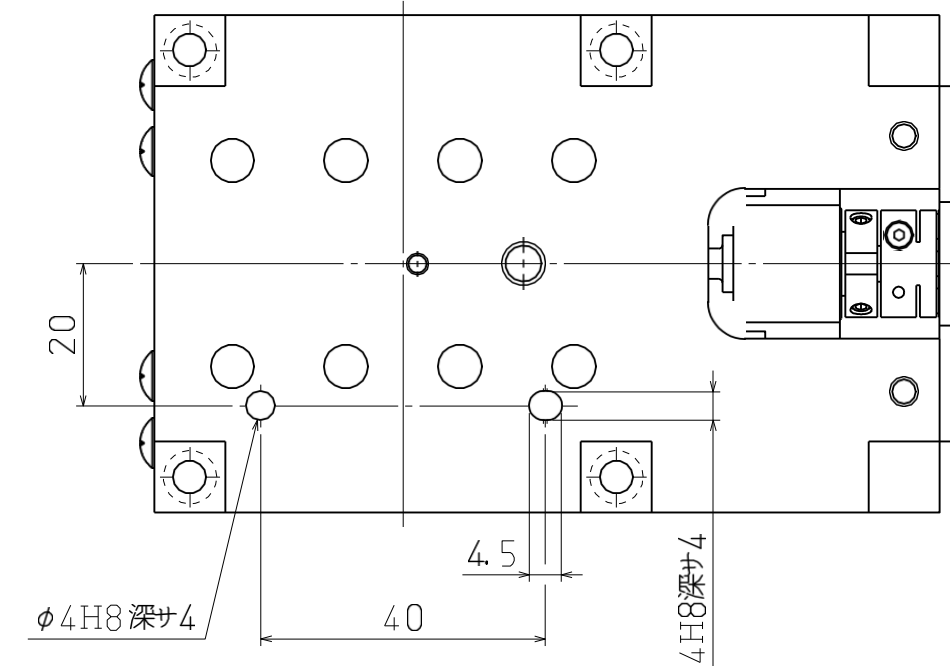

自動Xステージ
XA05A-L202-AZ01

2019.4.15

	サイズ	深サ
A	M4	8
D	□30 M3	6
E	□40 M3	6
Z	M3用平座グリ	

自動Xステージ
 XA07A-R103-AZ01
 2019.4.15

	サイズ	深サ
A	M4	4
D	□30 M3	5
E	□40 M3	5
F	□60 M4	5
Z	M4用平座グリ	

自動Xステージ
 XA07A-R202-AZ01
 2019.4.15

サイズ	深サ
A M4	4
D □30 M3	5
E □40 M3	5
F □60 M4	5
Z M4用平座グリ	

自動Xステージ XA07A-L202-AZ01

2019.4.15

	サイズ	深サ
A	M4	8
D	□30 M3	6
E	□40 M3	6
F	□60 M4	8
Z	M4用平座グリ	