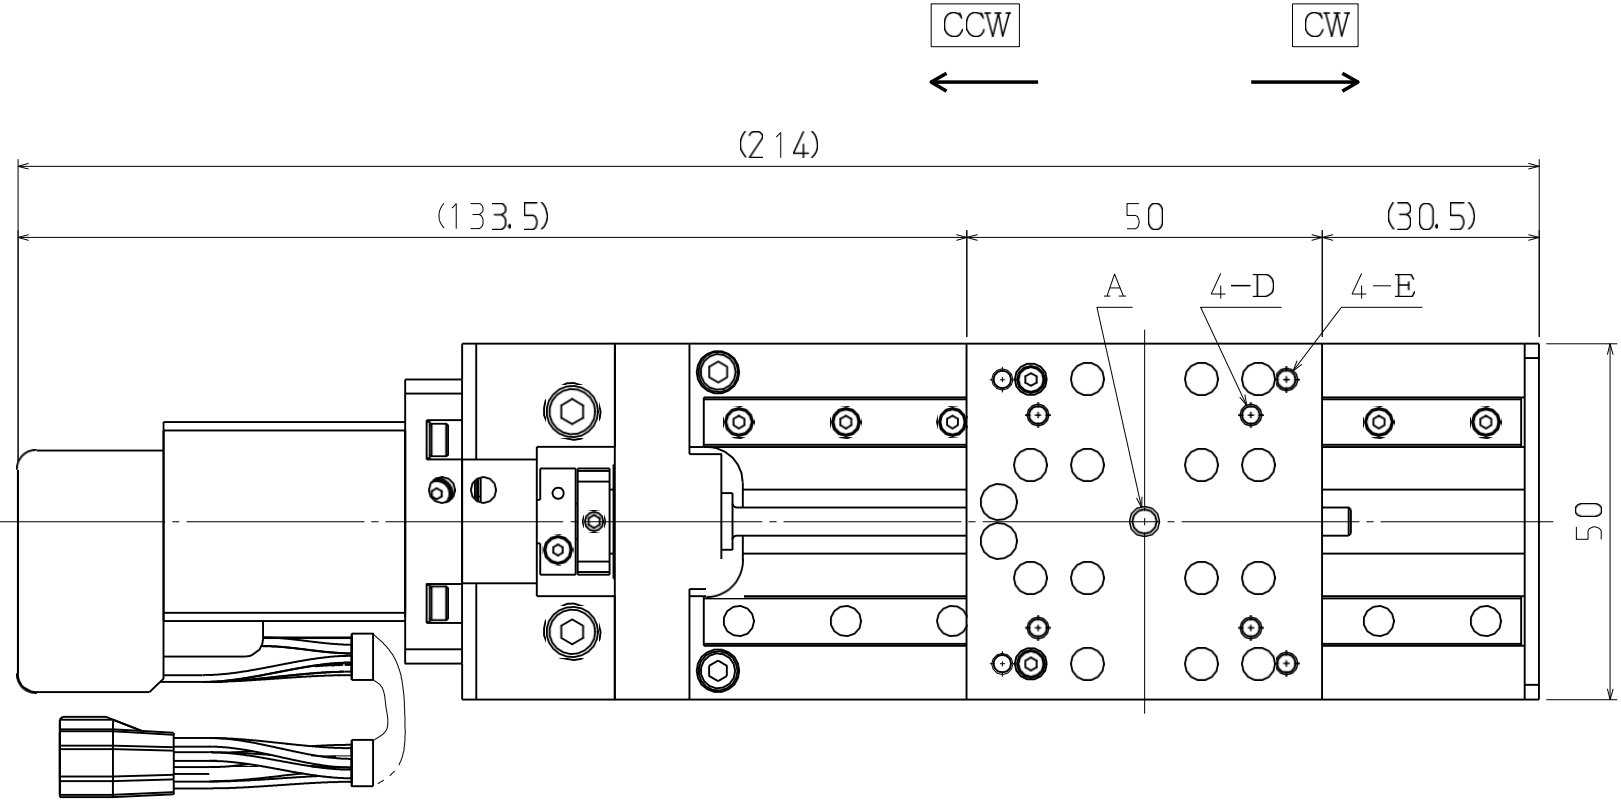

	サイズ	深サ
D	□30 M3	6
E	□40 M3	6
F	□60 M4	8
G	□90 M4	8
Z	M4用平座グリ	

自動Xステージ
 XA05A-R102-AZ01
 2019.4.15

	サイズ	深サ
A	M4	4
B	□13 M2	5
D	□30 M3	5
E	□40 M3	8
Z	M3用平座グリ	

自動Xステージ
XA05A-R202-AZ01

2019.4.15

	サイズ	深サ
A	M4	4
B	□13 M2	5
D	□30 M3	5
E	□40 M3	8
Z	M3用平座グリ	

自動Xステージ
XA05A-L202-AZ01

2019.4.15

	サイズ	深サ
A	M4	8
D	□30 M3	6
E	□40 M3	6
Z	M3用平座グリ	

自動Xステージ
 XA07A-R103-AZ01
 2019.4.15

	サイズ	深サ
A	M4	4
D	□30 M3	5
E	□40 M3	5
F	□60 M4	5
Z	M4用平座グリ	

自動Xステージ
 XA07A-R202-AZ01
 2019.4.15

サイズ	深サ
A M4	4
D □30 M3	5
E □40 M3	5
F □60 M4	5
Z M4用平座グリ	

自動Xステージ XA07A-L202-AZ01

2019.4.15

	サイズ	深サ
A	M4	8
D	□30 M3	6
E	□40 M3	6
F	□60 M4	8
Z	M4用平座グリ	