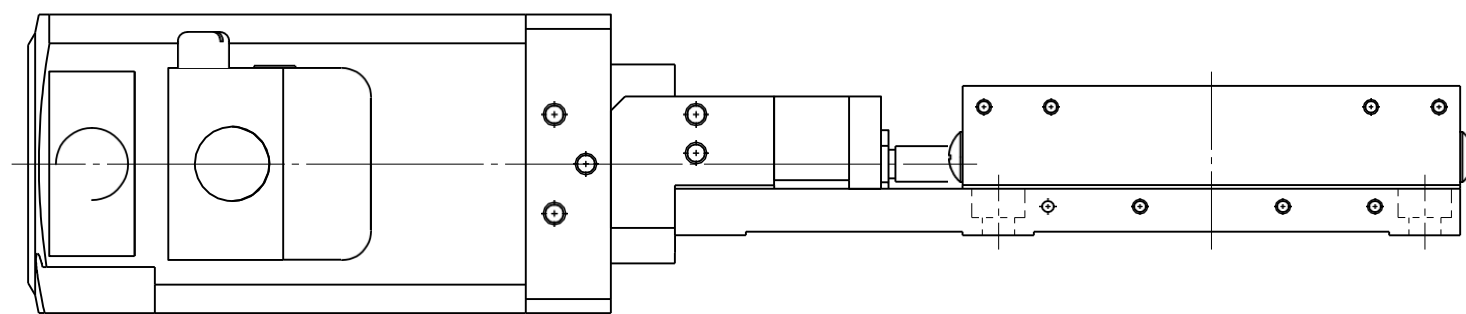

	サイズ	深サ
D	□30 M3	6
E	□40 M3	6
F	□60 M4	8
G	□90 M4	8
Z	M4用平座グリ	

自動Xステージ
 XA05A-R102-AZ01
 2019.4.15

	サイズ	深サ
A	M4	4
B	□13 M2	5
D	□30 M3	5
E	□40 M3	8
Z	M3用平座グリ	

自動Xステージ
XA05A-R202-AZ01

2019.4.15

	サイズ	深サ
A	M4	4
B	□13 M2	5
D	□30 M3	5
E	□40 M3	8
Z	M3用平座グリ	

自動Xステージ
XA05A-L202-AZ01

2019.4.15

	サイズ	深サ
A	M4	8
D	□30 M3	6
E	□40 M3	6
Z	M3用平座グリ	

自動Xステージ
 XA07A-R103-AZ01
 2019.4.15

	サイズ	深サ
A	M4	4
D	□30 M3	5
E	□40 M3	5
F	□60 M4	5
Z	M4用平座グリ	

自動Xステージ
 XA07A-R202-AZ01
 2019.4.15