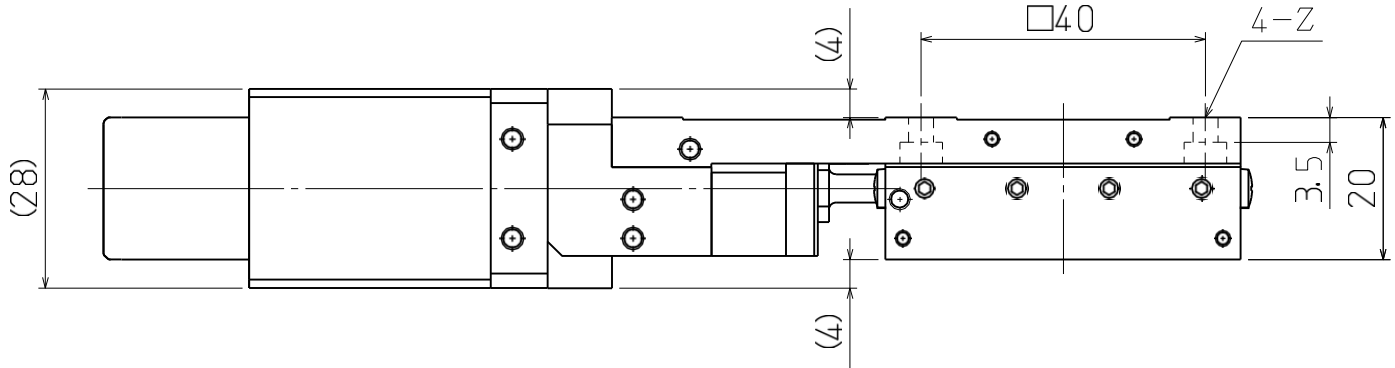

	サイズ	深サ
D	□30 M3	6
E	□40 M3	6
F	□60 M4	8
G	□90 M4	8
Z	M4用平座グリ	

自動Xステージ
 XA05A-R102-AZ01
 2019.4.15

	サイズ	深サ
A	M4	4
B	□13 M2	5
D	□30 M3	5
E	□40 M3	8
Z	M3用平座グリ	

自動Xステージ
XA05A-R202-AZ01

2019.4.15

	サイズ	深サ
A	M4	4
B	□13 M2	5
D	□30 M3	5
E	□40 M3	8
Z	M3用平座グリ	

自動Xステージ
XA05A-L202-AZ01

2019.4.15

	サイズ	深サ
A	M4	8
D	□30 M3	6
E	□40 M3	6
Z	M3用平座グリ	

自動Xステージ
 XA07A-R103-AZ01
 2019.4.15

	サイズ	深サ
A	M4	4
D	□30 M3	5
E	□40 M3	5
F	□60 M4	5
Z	M4用平座グリ	

自動Xステージ
 XA07A-R202-AZ01
 2019.4.15

サイズ	深サ
A M4	4
D □30 M3	5
E □40 M3	5
F □60 M4	5
Z M4用平座グリ	

自動Xステージ XA07A-L202-AZ01

2019.4.15

	サイズ	深サ
A	M4	8
D	□30 M3	6
E	□40 M3	6
F	□60 M4	8
Z	M4用平座グリ	