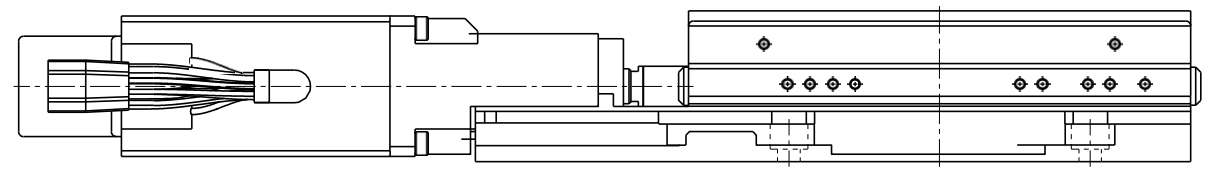

2021.08.18

	サイズ	深サ
D	□30 M3	6
E	□40 M3	6
F	□60 M4	8
Z	M4用平座グリ	

自動Xステージ
SXA1075-R01
 2021.08.18

	サイズ	深サ
D	□30 M3	6
E	□40 M3	6
F	□60 M4	
G	□90 M4	8
Z	M4用平座グリ	

自動Xステージ
 SXA0530-R01-AZ01
 2021.08.18

	サイズ	深サ
B	□13 M2	4
D	□30 M3	6
E	□40 M3	6
Z	M3用平座グリ	

自動Xステージ
SXA0750-R01-AZ01

2021.08.18

	サイズ	深サ
D	□30 M3	6
E	□40 M3	6
F	□60 M4	8
Z	M4用平座グリ	

自動Xステージ
 SXA0775-R01-AZ01
 2021.08.18

	サイズ	深サ
D	□30 M3	6
E	□40 M3	6
F	□60 M4	8
Z	M4用平座グリ	

自動Xステージ
 SXA1075-R01-AZ01
 2021.08.18

	サイズ	深サ
D	□30 M3	6
E	□40 M3	6
F	□60 M4	8
G	□90 M4	8
Z	M4用平座グリ	

自動Xステージ
 XA05A-R102-AZ01
 2019.4.15

	サイズ	深サ
A	M4	4
B	□13 M2	5
D	□30 M3	5
E	□40 M3	8
Z	M3用平座グリ	

自動Xステージ
XA05A-R202-AZ01

2019.4.15

	サイズ	深サ
A	M4	4
B	□13 M2	5
D	□30 M3	5
E	□40 M3	8
Z	M3用平座グリ	