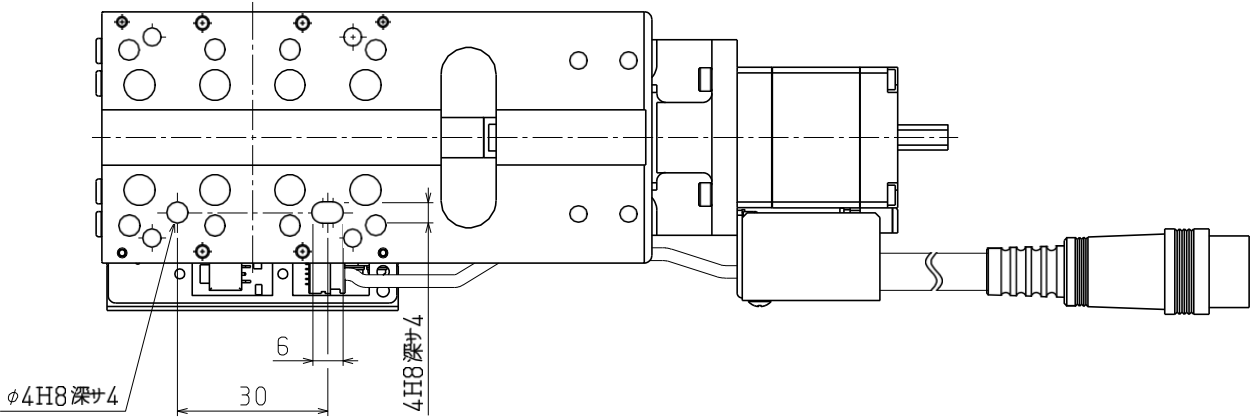

神津精機株式会社製 精密位置決めステージ 外形図集

自動Xステージ

自動Xステージ SXA0530-R01

2021.08.18

	サイズ	深サ
B	□13 M2	4
D	□30 M3	6
E	□40 M3	6
Z	M3用平座グリ	

自動Xステージ
SXA0750-R01
 2021.08.18

	サイズ	深サ
D	□30 M3	6
E	□40 M3	6
F	□60 M4	8
Z	M4用平座グリ	

自動Xステージ SXA0775-R01

2021.08.18

	サイズ	深サ
D	□30 M3	6
E	□40 M3	6
F	□60 M4	8
Z	M4用平座グリ	

自動Xステージ
SXA1075-R01
 2021.08.18

	サイズ	深サ
D	□30 M3	6
E	□40 M3	6
F	□60 M4	
G	□90 M4	8
Z	M4用平座グリ	

自動Xステージ
 SXA0530-R01-AZ01
 2021.08.18

	サイズ	深サ
B	□13 M2	4
D	□30 M3	6
E	□40 M3	6
Z	M3用平座グリ	

自動Xステージ
SXA0750-R01-AZ01

2021.08.18

	サイズ	深サ
D	□30 M3	6
E	□40 M3	6
F	□60 M4	8
Z	M4用平座グリ	

自動Xステージ
 SXA0775-R01-AZ01
 2021.08.18

	サイズ	深サ
D	□30 M3	6
E	□40 M3	6
F	□60 M4	8
Z	M4用平座グリ	

自動Xステージ
 SXA1075-R01-AZ01
 2021.08.18

	サイズ	深サ
D	□30 M3	6
E	□40 M3	6
F	□60 M4	8
G	□90 M4	8
Z	M4用平座グリ	

自動Xステージ
 XA05A-R102-AZ01
 2019.4.15

	サイズ	深サ
A	M4	4
B	□13 M2	5
D	□30 M3	5
E	□40 M3	8
Z	M3用平座グリ	

自動Xステージ
XA05A-R202-AZ01

2019.4.15

	サイズ	深サ
A	M4	4
B	□13 M2	5
D	□30 M3	5
E	□40 M3	8
Z	M3用平座グリ	