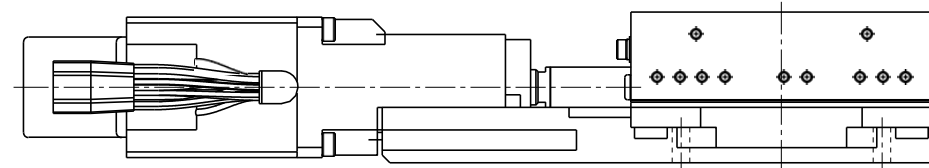

2021.08.18

	サイズ	深サ
D	□30 M3	6
E	□40 M3	6
F	□60 M4	8
Z	M4用平座グリ	

自動Xステージ
SXA1075-R01
 2021.08.18

	サイズ	深サ
D	□30 M3	6
E	□40 M3	6
F	□60 M4	
G	□90 M4	8
Z	M4用平座グリ	

自動Xステージ
 SXA0530-R01-AZ01
 2021.08.18

	サイズ	深サ
B	□13 M2	4
D	□30 M3	6
E	□40 M3	6
Z	M3用平座グリ	

自動Xステージ
SXA0750-R01-AZ01

2021.08.18

	サイズ	深サ
D	□30 M3	6
E	□40 M3	6
F	□60 M4	8
Z	M4用平座グリ	

自動Xステージ
 SXA0775-R01-AZ01
 2021.08.18

	サイズ	深サ
D	□30 M3	6
E	□40 M3	6
F	□60 M4	8
Z	M4用平座グリ	

自動Xステージ
 SXA1075-R01-AZ01
 2021.08.18

	サイズ	深サ
D	□30 M3	6
E	□40 M3	6
F	□60 M4	8
G	□90 M4	8
Z	M4用平座グリ	

自動Xステージ
 XA05A-R102-AZ01
 2019.4.15

	サイズ	深サ
A	M4	4
B	□13 M2	5
D	□30 M3	5
E	□40 M3	8
Z	M3用平座グリ	

自動Xステージ
XA05A-R202-AZ01

2019.4.15

	サイズ	深サ
A	M4	4
B	□13 M2	5
D	□30 M3	5
E	□40 M3	8
Z	M3用平座グリ	