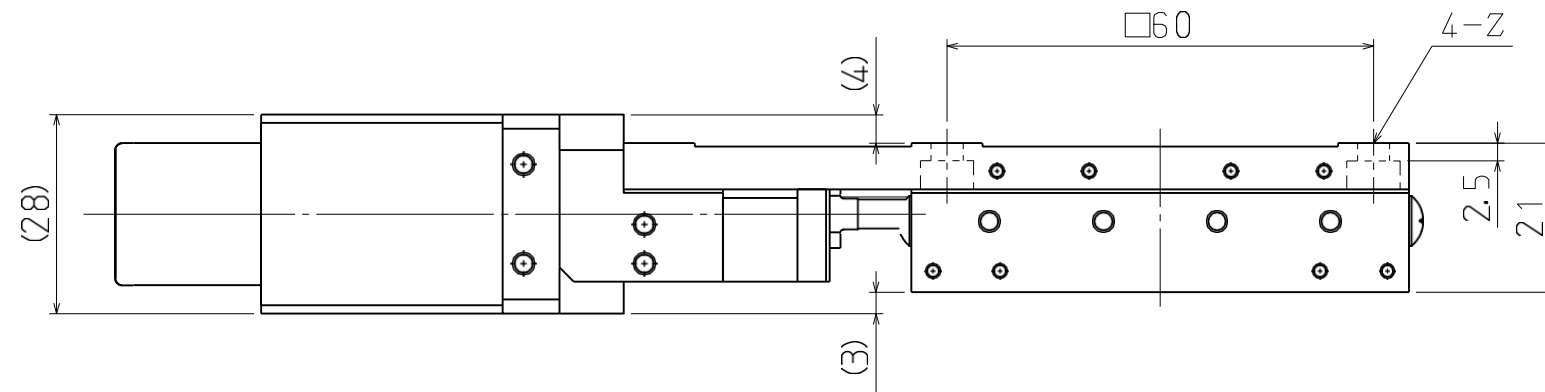

自動Xステージ
XA05A-L202-AZ01

2019.4.15

	サイズ	深サ
A	M4	8
D	□30 M3	6
E	□40 M3	6
Z	M3用平座グリ	

自動Xステージ
 XA07A-R103-AZ01
 2019.4.15

	サイズ	深サ
A	M4	4
D	□30 M3	5
E	□40 M3	5
F	□60 M4	5
Z	M4用平座グリ	

自動Xステージ
 XA07A-R202-AZ01
 2019.4.15

サイズ	深サ
A M4	4
D □30 M3	5
E □40 M3	5
F □60 M4	5
Z M4用平座グリ	

自動Xステージ XA07A-L202-AZ01

2019.4.15

	サイズ	深サ
A	M4	8
D	□30 M3	6
E	□40 M3	6
F	□60 M4	8
Z	M4用平座グリ	