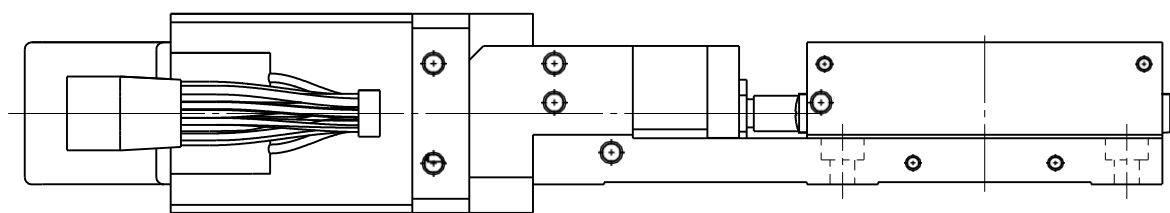

自動Xステージ
SXA0750-R01-AZ01

2021.08.18

	サイズ	深サ
D	□30 M3	6
E	□40 M3	6
F	□60 M4	8
Z	M4用平座グリ	

自動Xステージ
 SXA0775-R01-AZ01
 2021.08.18

	サイズ	深サ
D	□30 M3	6
E	□40 M3	6
F	□60 M4	8
Z	M4用平座グリ	

自動Xステージ
 SXA1075-R01-AZ01
 2021.08.18

	サイズ	深サ
D	□30 M3	6
E	□40 M3	6
F	□60 M4	8
G	□90 M4	8
Z	M4用平座グリ	

自動Xステージ
 XA05A-R102-AZ01
 2019.4.15

	サイズ	深サ
A	M4	4
B	□13 M2	5
D	□30 M3	5
E	□40 M3	8
Z	M3用平座グリ	

自動Xステージ
XA05A-R202-AZ01

2019.4.15

	サイズ	深サ
A	M4	4
B	□13 M2	5
D	□30 M3	5
E	□40 M3	8
Z	M3用平座グリ	