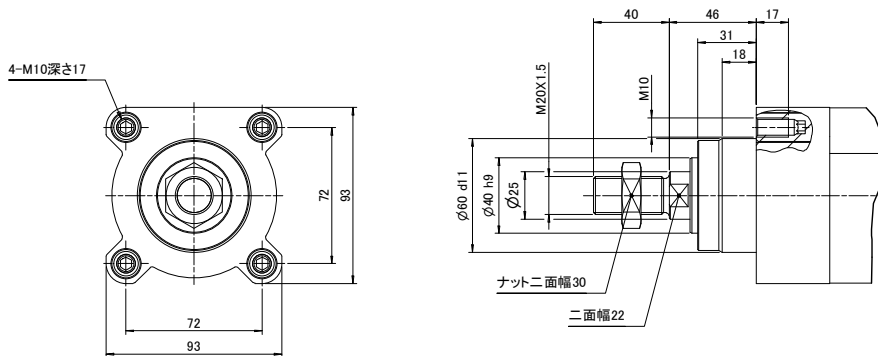

ESBF-BS-80

外形寸法図

モータシリーズ	L
NX	100.5
HG-KR, HF-KP SGM7J, SGMJV	105.5

【ロッド先端雄ねじ】

【ロッド先端雌ねじ】