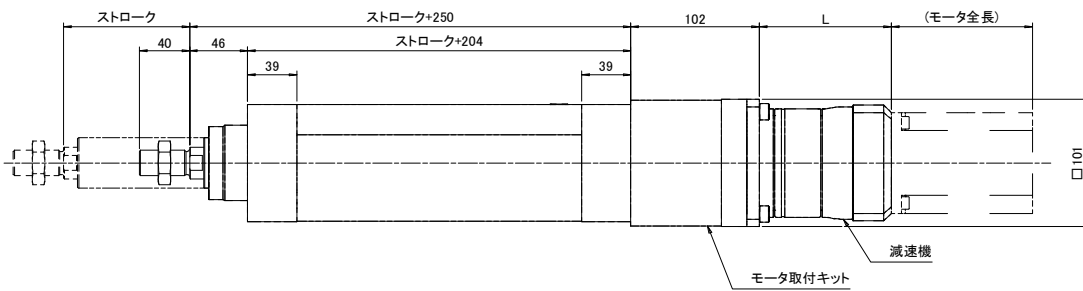

ESBF-BS-80

外形寸法図

モータシリーズ	L
NX	100.5
HG-KR, HF-KP SGM7J, SGMJV	105.5

【ロッド先端雄ねじ】

【ロッド先端雌ねじ】