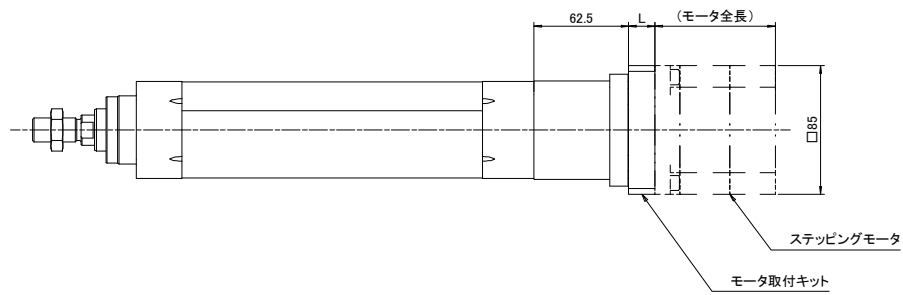

ESBF-BS-50

外形寸法図

モータシリーズ	L
AZ9□, AR9□	17.5
NX	17.5
HG-KR, HF-KP	20.5
SGM7J, SGMJV	

【ロッド先端雄ねじ】

【ロッド先端雌ねじ】