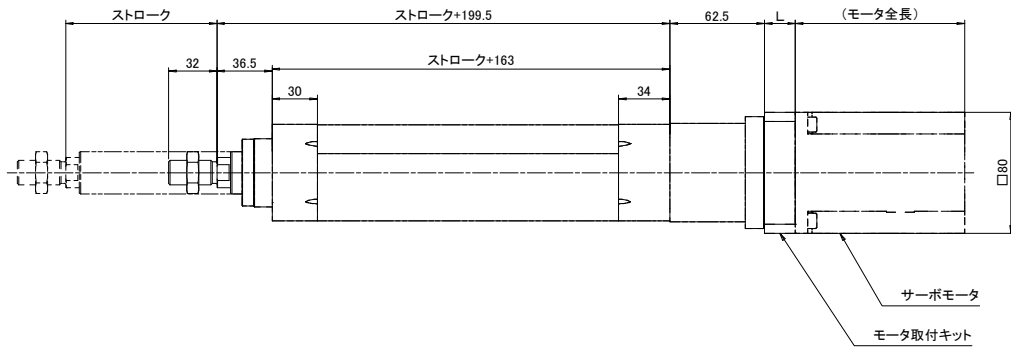

ESBF-BS-50

外形寸法図

モータシリーズ	L
AZ9□, AR9□	17.5
NX	17.5
HG-KR, HF-KP	20.5
SGM7J, SGMJV	

【ロッド先端雄ねじ】

【ロッド先端雌ねじ】