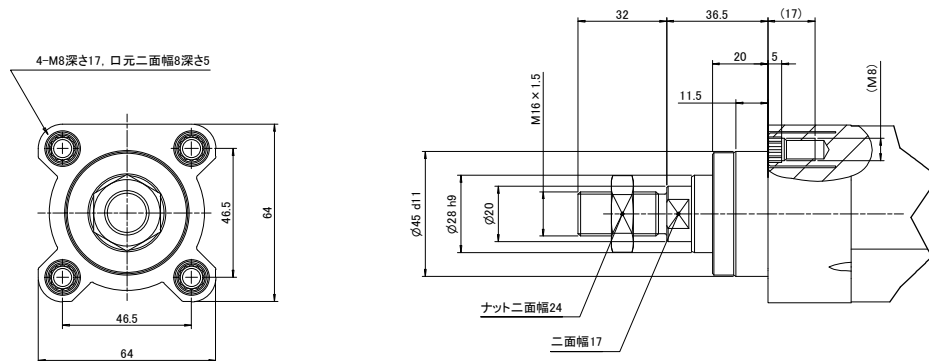

ESBF-BS-50

外形寸法図

モータシリーズ	L
AZ9□, AR9□	17.5
NX	17.5
HG-KR, HF-KP	20.5
SGM7J, SGMJV	

【ロッド先端雄ねじ】

【ロッド先端雌ねじ】