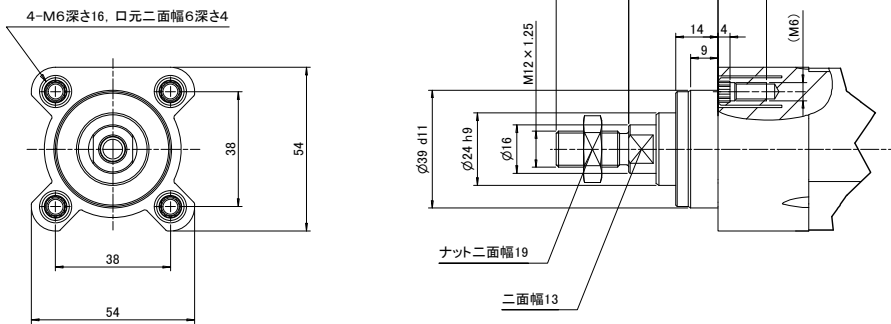

ESBF-BS-40

外形寸法図

モータシリーズ	L
AZ6□, AR6□	15.4
NX	15.4
HG-KR, HF-KP	21.4
SGM7J, SGMJV	21.4

【ロッド先端雄ねじ】

【ロッド先端雌ねじ】