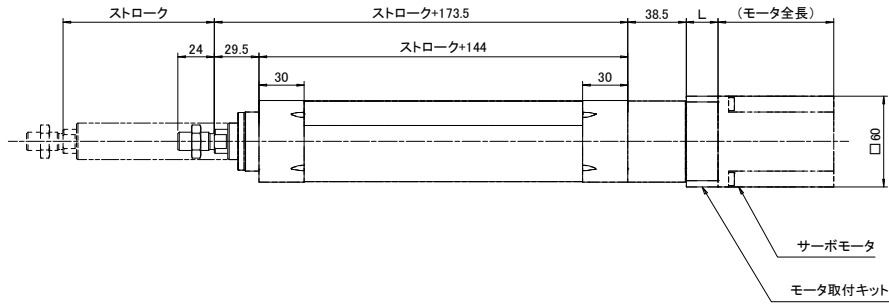

ESBF-BS-40

外形寸法図

モータシリーズ	L
AZ6□, AR6□	15.4
NX	15.4
HG-KR, HF-KP	21.4
SGM7J, SGMJV	21.4

【ロッド先端雄ねじ】

【ロッド先端雌ねじ】