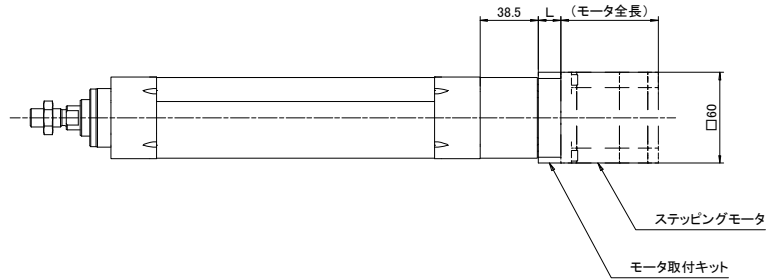

ESBF-BS-40

外形寸法図

モータシリーズ	L
AZ6□, AR6□	15.4
NX	15.4
HG-KR, HF-KP	21.4
SGM7J, SGMJV	21.4

【ロッド先端雄ねじ】

【ロッド先端雌ねじ】