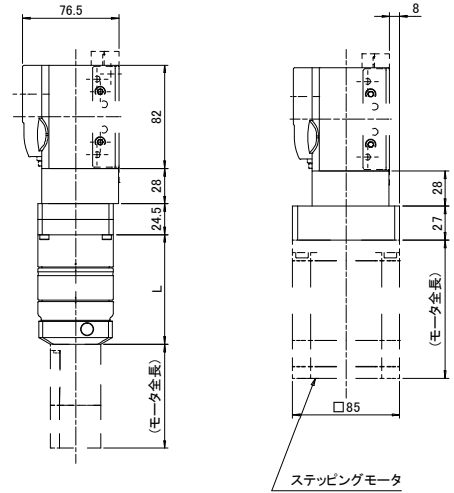

EGC-80-TB

外形寸法図 (モータ組み付け位置 : RV ※1)

モータシリーズ	L
NX	89
HG-KR, HF-KP SGM7J, SGMJV	87

【A-A 断面】

【テーブル詳細】

【取付溝詳細】

※1 モータ組み付け位置は4方向から選べます。
 ※2 アクセサリは全て別売です。