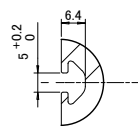

EGC-80-TB

外形寸法図 (モータ組み付け位置 : RV ※1)

モータシリーズ	L
NX	89
HG-KR, HF-KP SGM7J, SGMJV	87

【A-A 断面】

【テーブル詳細】

【取付溝詳細】

※1 モータ組み付け位置は4方向から選べます。
 ※2 アクセサリは全て別売です。