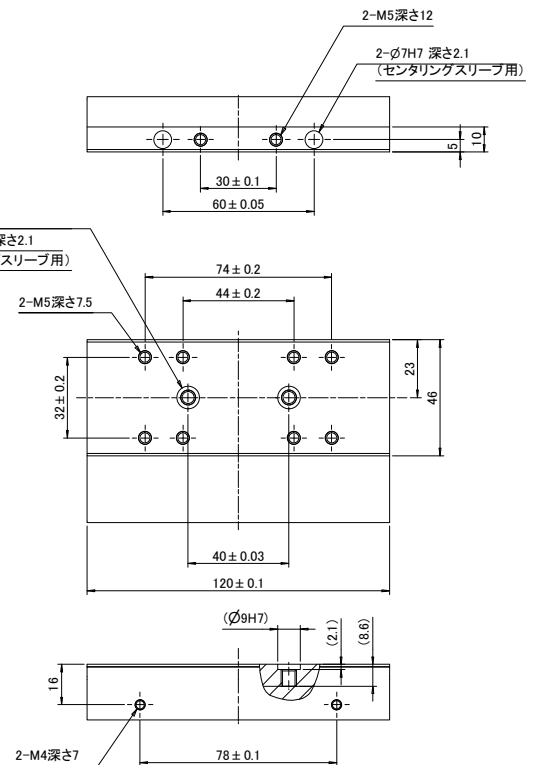

EGC-80-TB

外形寸法図 (モータ組み付け位置 : RV ※1)

モータシリーズ	L
NX	89
HG-KR, HF-KP SGM7J, SGMJV	87

【A-A 断面】

【テーブル詳細】

【取付溝詳細】

※1 モータ組み付け位置は4方向から選べます。
 ※2 アクセサリは全て別売です。