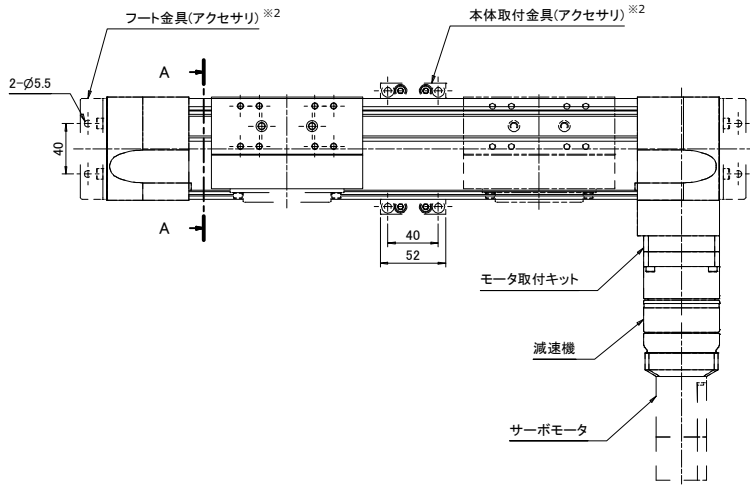

EGC-80-TB

外形寸法図 (モータ組み付け位置 : RV ※1)

モータシリーズ	L
NX	89
HG-KR, HF-KP SGM7J, SGMJV	87

【A-A 断面】

【テーブル詳細】

【取付溝詳細】

※1 モータ組み付け位置は4方向から選べます。
 ※2 アクセサリは全て別売です。