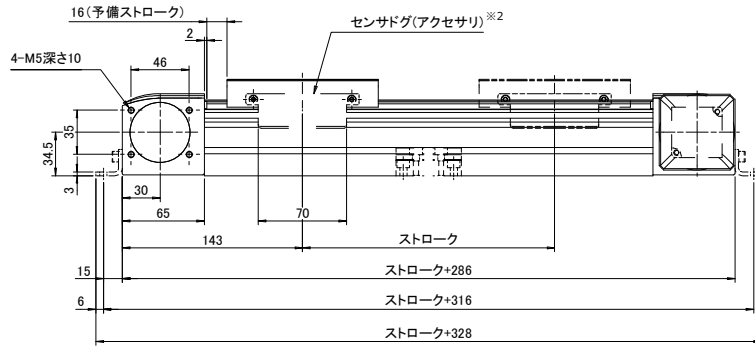

EGC-80-TB

外形寸法図 (モータ組み付け位置 : RV ※1)

モータシリーズ	L
NX	89
HG-KR, HF-KP SGM7J, SGMJV	87

【A-A 断面】

【テーブル詳細】

【取付溝詳細】

※1 モータ組み付け位置は4方向から選べます。
 ※2 アクセサリは全て別売です。