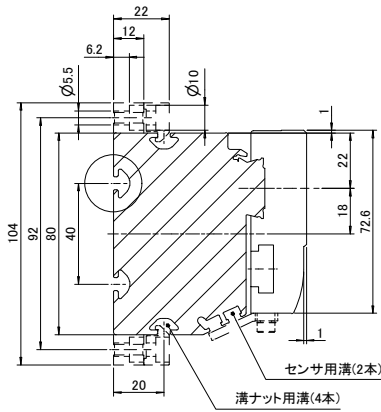

EGC-80-TB

外形寸法図 (モータ組み付け位置 : RV ※1)

モータシリーズ	L
NX	89
HG-KR, HF-KP SGM7J, SGMJV	87

【A-A 断面】

【テーブル詳細】

【取付溝詳細】

※1 モータ組み付け位置は4方向から選べます。
 ※2 アクセサリは全て別売です。